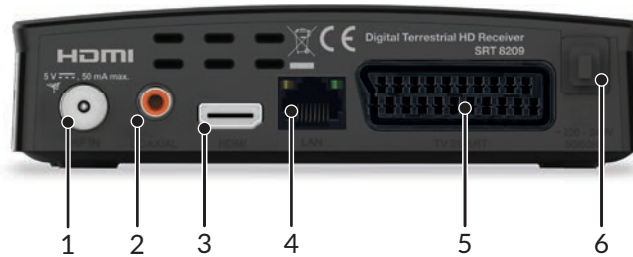

Terminal Numérique Terrestre HD SRT 8209

- Télétex, sous-titres et audio multilingues DVB⁴
- 4 listes programmes TV et radio favoris
- Verrouillage parental du menu et contrôle du niveau de moralité du programme
- Menu multilingue (OSD)
- Recherche automatique et manuelle des chaînes
- De nombreuses options de gestion des chaînes: verrouiller, déplacer, sauter, supprimer, chercher et renommer
- Démarrage sur dernière chaîne regardée
- Sortie audio numérique coaxiale (S/PDIF) pour connexion à un amplificateur audio
- PAL/NTSC video out
- DVB-T2, Tuner UHF/VHF
- Sortie d'antenne alimentée 5 V
- Economie d'énergie avec fonction mise en veille automatique
- **Connexions:** RF IN, TV SCART, HDMI, S/PDIF (coaxiale), port USB, RJ45 Ethernet

1. Dépend des conditions locales de couverture signal
2. Dolby Audio, Dolby Digital Plus et le symbole double-D sont des marques enregistrées du laboratoire Dolby.
3. Les termes HDMI et High-Definition Multimedia Interface ainsi que le logo HDMI sont des marques commerciales ou des marques déposées de HDMI Licensing Administrator, Inc. aux États-Unis et dans d'autres pays.
4. Disponibilité selon le diffuseur

Picture similar

1. Antenne
2. Amplificateur audio numérique
3. TV (HDMI)
4. Ethernet (RJ45)
5. TV (SCART)
6. Câble alimentation

Démodulateur:
Démodulation: COFDM; 16 QAM/64 QAM, QPSK; 256QAM
Mode de transmission: 2 K - 8 K

Décodeur Vidéo:
Niveau de Profile: AVC/H264HP@L4.1, MPEG4 ASP supporté
Résolution Vidéo: 480i, 480p, 576i, 576p, 720p, 1080i, 1080p
Codage Vidéo: PAL/NTSC
Aspect ratio: 4:3 Letterbox, 4:3 Pan & Scan, 16:9, Auto

Décodeur Audio:
Audio support: Dolby Digital Plus*/AC3/PCM
MPEG MusiCam Layer II
Taux d'échantillonnage: 32, 44.1, 48 kHz
Mode Audio: Stereo, Mono

Syntoniseur:
Front End: DVB-T2, UHF & VHF Tuner
Game des fréquences d'entrée: 174 - 230 MHz (VHF) et 470 - 790 MHz (UHF)
Niveau de signal d'entrée: -20 ~ -82 dBm

Système & Mémoire:
Mémoire Flash: 4 MB
Mémoire Système: 64 MB

Connecteurs:
RF IN - IEC Femelle
HDMI
RJ 45 Ethernet
TV SCART (CVBS, Audio L&R)
S/PDIF (coaxiale)
USB 2.0 port: 5 V/500 mA (max.) supporté

Données Générales:
Tension d'entrée: 220 - 240 V AC (SMPS), 50/60 Hz
Consommation: 4 W (typ.), 8 W (max)
Consommation en veille: <0.50 W
Température de fonctionnement: 0 ~ +40 °C
Température de stockage: -25 ~ +60 °C
Niveau d'humidité: 10~85%, RH, Non-condensée
Dimensions (L x P x H) in mm: 152 x 112 x 38
Poids: 0.22 kg

* Dolby Digital Plus, Dolby Audio et le symbole double-D sont des marques enregistrées du laboratoire Dolby.

SRT 8209 EAN: 9120072371059

SERVICE CENTER			
AT	support_at@strong.tv +36 20 400 150 (6 012/Min. totterr. Festnetz)	DE	support_de@strong.tv 0180 501 49 91 (6 042/Min. max. Mobilfunknetztel)
BG	support_bg@strong.tv +359 32 634451	DK	support_dk@strong.tv
CEE	support_hu@strong.tv +36 1 445 26 10	PL	support_pl@strong.tv 801 702 017
		IT	support_it@strong.tv 199 404 032 Da rete fissa 24,8 cent. al min. 12,5 cent. scatto alla risposta. Da rete mobile max 49 cent. al min. 15,6 cent. scatto alla risposta.
		NL	support_nl@strong.tv
		FR	support_fr@strong.tv
		UA	support_ua@strong.tv +380 (44) 238 61 50