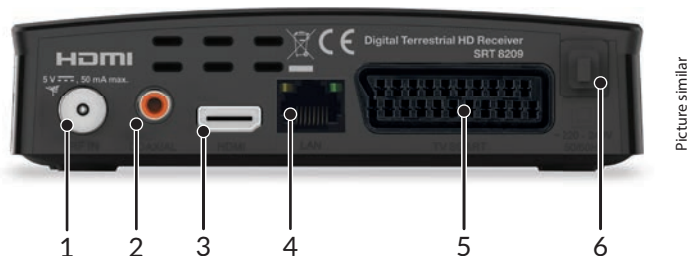

Digitální HD přijímač pozemního vysílání SRT 8209

1. 30 časovačů událostí se 3 režimy (jednorázový, denní, týdenní)
   - Zobrazení na obrazovce s vysokým rozlišením (OSD)
   - Rezervace událostí přímo z EPG
   - Teletext, plná podpora vícejazyčných DVB titulků a vícejazyčné zvukové stopy⁴
   - 4 seznamy oblíbených pro TV a rádio
   - Funkce rodičovského zámku pro menu a funkce hodnocení obsahu pro kanály
   - Podpora vícejazyčné nabídky na obrazovce (OSD)
   - Možnosti automatického a ručního prohledávání kanálů
   - Mnoho možností ovládání kanálů: uzamknutí, přesun, smazání
   - Zapnutí se zobrazením naposledy sledovaného kanálu
2. Digitální zvuk prostřednictvím koaxiálního výstupu (S/PDIF) pomocí připojení k digitálnímu zesilovači
   - Video výstup PAL/NTSC
   - Vyhovuje DVB-T2, UHF/VHF tuner
   - Podpora aktivní antény přes výstup napětí 5 V
   - Automatické přepínání do pohotovostního režimu pro úsporu energie
   - **Připojení:** RF IN, TV SCART, HDMI, S/PDIF coaxial, USB port, RJ45 Ethernet

1. 1 V závislosti na podmínkách šíření místního signálu
2. 2 Dolby Digital Plus, Dolby Digital a symbol dvojitého D jsou registrované ochranné známky společnosti Dolby Laboratories.
3. 3 Pojmy HDMI a HDMI High-Definition Multimedia Interface a rovněž logo HDMI jsou ochranné známky nebo zapsané ochranné známky společnosti HDMI Licensing Administrator, Inc. ve Spojených státech a dalších zemích.
4. 4 Dostupnost v závislosti na provozovateli vysílání

Picture similar

1. Anténa
2. Digitální audio zesilovač
3. TV (HDMI)
4. LAN (RJ-45)
5. TV (SCART)
6. Napájecí kabel

Demodulátor:
Demodulátor: COFDM; 16 QAM/64 QAM; QPSK; 256QAM
Přenosový režim: 2 K - 8 K

Video dekodér:
Úroveň profilu: AVC/H.264HP@L4.1, MPEG-4 ASP supported
Rozlišení video signálu: 480i, 480p, 576i, 576p, 720p, 1080i, 1080p
Dekódování: PAL/NTSC
Poměr stran: 4:3 Letterbox, 4:3 Pan & Scan, 16:9, Auto

Audio dekodér:
Podpora zvuku: Dolby Digital Plus*/AC3/PCM
MPEG MusiCam Layer II
Vzorkovací frekvence: 32, 44.1, 48 kHz
Zvukový režim: Stereo, Mono

Tuner:
Přední konec: DVB-T2, UHF & VHF tuner
Frekvenční rozsah na vstupu: 174 - 230 MHz (VHF) a 470 - 790 MHz (UHF)
Úroveň vstupního signálu: -20 ~ -82 dBm

Paměť a systém:
Paměť flash: 4 MB
SDRAM: 64 MB

Konektory:
RF IN - IEC ženský
HDMI
LAN (RJ-45)
TV SCART (CVBS, Audio L&R)
S/PDIF (koax.)
USB 2.0 port: 5 V/500 mA (max.) podporováno

Obecné údaje:
Zdroj energie: 220 - 240 V AC (SMPS), 50/60 Hz
Spotřeba energie: 4 W (typ.), 8 W (max)
Spotřeba energie v pohotovostním režimu: <0,50 W
Provozní teplota: 0 ~ +40 °C
Skladovací teplota: -25 ~ +60 °C
Rozsah provozní vlhkosti: 10 ~ 85% RH, bez kondenzace
Rozměry (Š x H x V) v mm: 152 x 112 x 38
Čistá hmotnost: 0,22 kg

*Dolby Digital Plus a symbol dvojitého D jsou registrované ochranné známky společnosti Dolby Laboratories

SERVICE CENTER			
AT	support_at@strong.tv 0820 400 150 (6.012/Min. 0800. Festnetz)	IT	
DE	support_de@strong.tv 0180 501 49 91 (6.042/Min. max. Mobilfunknetz)	IT	support_it@strong.tv 199 404 032 Da rete fissa 24,8 cent. al min. 12,5 cent. scatto alla risposta. Da rete mobile max 49 cent. al min. 15,6 cent. scatto alla risposta.
BG	support_bg@strong.tv +359 32 634451	NL	support_nl@strong.tv
CEE	support_hu@strong.tv +36 1 445 26 10	FR	support_fr@strong.tv
		UA	support_ua@strong.tv +380 (44) 238 61 50
		PL	support_pl@strong.tv 801 702 017
		DK	support_dk@strong.tv

SRT 8209 EAN: 9120072371059