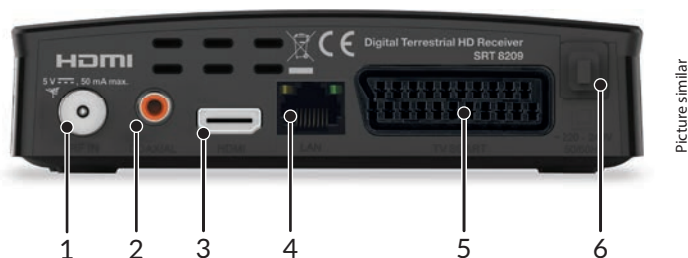

Цифров ефирен приемник с висока резолюция **SRT 8209**

- 30 таймера с 3 режима (еднократно, ежедневно, ежеседмично)
- Екранни менюта с висока резолюция
- Резервиране на събитие директно от EPG
- Телетекст, пълна многоезична поддръжка на DVB субтитри и звук⁴
- 4 фаворитни списъка за ТВ и радио програми
- Родителски контрол за менюта и рейтинг контрол за канали
- Многоезични екранни менюта (OSD)
- Автоматично и ръчно сканиране на канали
- Много опции за канали: заключване, преместване, прескачане, изтриване и преименуване
- Старт от последно гледан канал
- Цифров звук през коаксиален изход (S/PDIF) за връзка към Домашно кино или цифров усилвател
- PAL/NTSC видео изход
- DVB-T2 съвместим, UHF/VHF Поддръжка на тунер, Поддръжка на активна антена чрез 5 V изход
- Икономия на енергия с функция автоматично изключване
- **Свързване:** RF IN, TV SCART, HDMI, S/PDIF (коаксиален), USB порт, RJ45 Ethernet

1. Зависи от местните условия на сигнал
2. Dolby и двойно-D са регистрирана търговска марка на Dolby Laboratories.
3. Термините HDMI и Интерфейс за мултимедия с висока разделителна способност HDMI (HDMI - High-Definition Multimedia Interface), както и логото HDMI са запазени марки на HDMI Licensing Administrator, Inc. в Съединените щати и други държави.
4. Налично в зависимост от оператора

Picture similar

1. Антена
2. Цифров Аудио усилвател
3. ТВ (HDMI)
4. Ethernet (RJ45)
5. ТВ (SCART)
6. Захранващ кабел

Демодулатор:
Демодулатор: COFDM; 16 QAM/64 QAM; QPSK; 256QAM
Режим на трансмисия: 2 K - 8 K

Видео декодер:
Профил ниво: AVC/H.264HP@L4.1, MPEG-4 ASP поддръжка
Видео резолюция: 480i, 480p, 576i, 576p, 720p, 1080i, 1080p
Decoding: PAL/NTSC
Аспект: 4:3 Letterbox, 4:3 Pan & Scan, 16:9, Auto

Звук декодер:
Поддръжка звук: Dolby Digital Plus*/AC3/PCM
MPEG MusiCam Layer II
Честота на дискретизация: 32, 44.1, 48 kHz
Звук режим: Stereo, Mono

Тунер:
Основни характеристики:
DVB-T2, UHF & VHF Тунер
Входен честотен обхват: 174 - 230 MHz (VHF) and 470 - 790 MHz (UHF)
Сигнал ниво: -20 ~ -82 dBm

Памет и система:
Флаш памет: 4 Mbytes
Системна памет: 64 MBytes

Конектори:
RF IN - IEC Женска
HDMI
RJ 45 Ethernet
TV SCART (CVBS, Audio L&R)
S/PDIF (коаксиален)
USB 2.0 порт: 5 V/500 mA (max.) поддържан

Основни данни:
Захранващо напрежение: 220 - 240 V AC (SMPS), 50/60 Hz
Консумация: 4 W (typ.), 8 W (max)
Консумация в режим готовност: <0.50 W
Работна температура: 0 ~ +40 °C
Температура на съхранение: -25 ~ +60 °C
Работна влажност: 10 ~ 85%, RH, некондензираща
Размери (ШxДxВ) в мм: 152 x 112 x 38
Тегло: 0.22 kg

* Dolby и двойно-D са регистрирана търговска марка на Dolby Laboratories.

SERVICE CENTER			
AT	support_at@strong.tv 0820 400 150 (€ 0.12/Min. Intern. Festnetz)	DE	support_de@strong.tv 0180 501 49 91 (€ 0.14/Min. deutsches Festnetz) (€ 0.42/Min. max. Mobilfunknetz)
BG	support_bg@strong.tv +359 32 634451	DK	support_dk@strong.tv
CEE	support_hu@strong.tv +36 1 445 26 10	PL	support_pl@strong.tv 801 702 017
		IT	support_it@strong.tv 199 404 032 Da rete fissa 24,8 cent. al min. 12,5 cent. scatto alla risposta. Da rete mobile max 49 cent. al min. 15,6 cent. scatto alla risposta.
		NL	support_nl@strong.tv
		FR	support_fr@strong.tv
		UA	support_ua@strong.tv +380 (44) 238 61 50

SRT 8209 EAN: 9120072371059