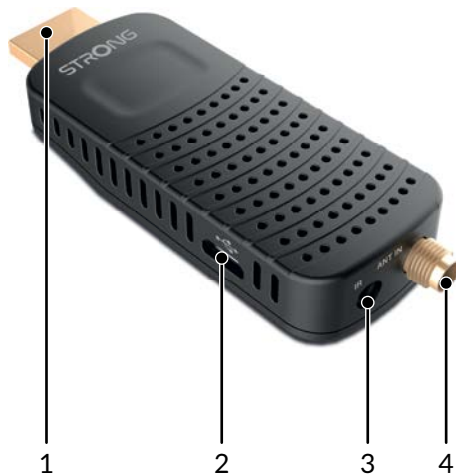

1 A helyileg fogható jelek függvényében
2 Dolby Audio, Dolby Digital Plus és dupla-D szimbólum a Dolby Laboratórium regisztrált márkája
3 A HDMI és a HDMI High-Definition Multimedia Interface kifejezések, valamint a HDMI embléma a HDMI Licensing Administrator, Inc. védjegyei vagy bejegyzett védjegyei az Amerikai Egyesült Államokban és más országokban.
4 Elérhetősége a műsorszolgáltatótól függ.

Picture similar

1. TV (HDMI)
2. Micro USB
3. IR hosszabbító
4. Antenna bemenet

Demodulator:

Demodulator: COFDM; 16 QAM/64 QAM;
QPSK; 256QAM
Transmission mode: 2 K - 8 K

Video Dekóder:

Profil szint: HEVC (H265)
AVC/H.264HP@L4.1, MPEG-4 ASP támogatott
Video felbontás: 480i, 480p, 576i, 576p, 720p, 1080i, 1080p
Decoding: PAL/NTSC
Képarány: 4:3 Letterbox, 4:3 Pan & Scan, 16:9, Auto

Audio Dekóder:

Audio támogatás: Dolby Digital Plus*/AC3/PCM
MPEG MusiCam Layer II
Mintavételi frekvencia: 32, 44.1, 48 KHz
Audio mód: Stereo, Mono

Tuner:

Front End: DVB-T2, UHF & VHF Tuner
Frekvencia-tartomány bemenet: 174 – 230 MHz (VHF) and 470 - 862 MHz (UHF)
Bemeneti jelszint: -20 ~ -82 dBm
Antenna tápfeszültség: 5 V DC, max. 50 mA, zárlat védelemmel

Memória és Rendszer:

Flash memória: 4 MB
SDRAM: 64 MB

Connectors:

ANT IN / ANT BE – SMA-IEC mama adapterrel
HDMI
Micro USB 2.0 port: 5 V/500 mA (max.) támogatott
IR

Általános adatok:

Teljesítmény-felvétel: 2.5 W (max)
Teljesítmény-felvétel készenléti módban: <0.5 W
Működési hőmérséklet: 0 ~ +40° C
Tárolási hőmérséklet: -25 ~ +60° C
Működési páratartalom: 10 ~ 85%, RH, Nem kondenzáló
Méret (WxDxH) in mm: 102 x 28 x 12
Súly: 0.120 kg

* Dolby Digital Plus, Dolby Audio és dupla-D szimbólum a Dolby Laboratórium regisztrált márkája

SERVICE CENTER		IT
AT	support_at@strong.tv 0820 400 150 (€ 0,12/Min. österr. Festnetz)	support_it@strong.tv 199 404 032 Da rete fissa 24,8 cent. al min. 12,5 cent. scatto alla risposta Da rete mobile max. 49 cent. al min. 15,6 cent. scatto alla risposta
DE	support_de@strong.tv 0180 501 49 91 (€ 0,14/Min. deutsches Festnetz) (€ 0,42/Min. max. Mobilfunknetz)	NL
BG	support_bg@strong.tv +359 32 634451	FR
DK	support_dk@strong.tv	UA
CEE	support_hu@strong.tv +36 1 445 26 10	PL
	support_pl@strong.tv 801 702 017	

SRT 82 EAN: 9120072371431
Mennyiség / karton: 20 db