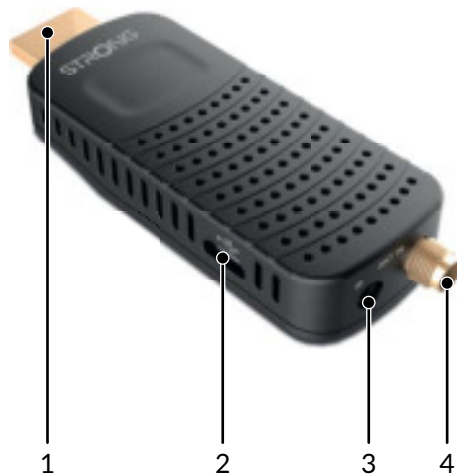

1 Dépend des conditions locales de couverture signal
2 Dolby Audio, Dolby Digital Plus et le symbole double-D sont des marques enregistrées du laboratoire Dolby.
3 Les termes HDMI et High-Definition Multimedia Interface ainsi que le logo HDMI sont des marques commerciales ou des marques déposées de HDMI Licensing Administrator, Inc. aux États-Unis et dans d'autres pays.
4 Disponibilité selon le diffuseur

Picture similar

1. TV (HDMI)
2. Micro USB
3. Extension infrarouge,
4. Antenne

Démodulateur:

Démodulation: COFDM; 16 QAM/64 QAM, QPSK; 256QAM
Mode de transmission: 2 K - 8 K

Décodeur Vidéo:

Niveau de Profile: HEVC (H265)
AVC/H264HP@L4.1, MPEG4 ASP supporté
Résolution Vidéo: 480i, 480p, 576i, 576p, 720p, 1080i, 1080p
Codage Vidéo: PAL/NTSC
Aspect ratio: 4:3 Letterbox, 4:3 Pan & Scan, 16:9, Auto.

Décodeur Audio:

Audio support: Dolby Digital Plus*/AC3/PCM
MPEG MusiCam Layer II
Taux d'échantillonnage: 32, 44.1, 48 KHz
Mode Audio: Stereo, Mono

Syntoniseur:

Front End: DVB-T2, UHF & VHF Tuner
Game des fréquences d'entrée: 174 - 230 MHz (VHF) et 470 - 790 MHz (UHF)
Niveau de signal d'entrée: -20 ~ -82 dBm
Alimentation Antenne: 5 V DC, max. 50 mA, protection court circuit

Système & Mémoire:

Mémoire Flash: 4 MB
Mémoire Système: 64 MB

Connecteurs:

ANT IN - avec adaptateur SMA vers IEC (femelle)
HDMI
Micro USB 2.0 port: 5 V/500 mA (max.) supporté
IR

Données Générales:

Consommation: 2.5 W (max.)
Consommation en veille: <0.5 W
Température de fonctionnement: 0 ~ +40° C
Température de stockage: -25 ~ +60° C
Niveau d'humidité: 10~85%, RH, Non-condensée
Dimensions (L x P x H) in mm: 102 x 28 x 12
Poids: 0.120 kg

SRT 82 EAN: 9120072371431
Quantité/carton: 20 pcs.

* Dolby Digital Plus, Dolby Audio et le symbole double-D sont des marques enregistrées du laboratoire Dolby.

SERVICE CENTER		
AT	support_at@strong.tv 0820 400 150 (E 0,12/Min, österr. Festnetz)	IT
DE	support_de@strong.tv 0180 501 49 91 (E 0,14/Min, deutsches Festnetz) (E 0,42/Min, max. Mobilfunknetze)	NL
BG	support_bg@strong.tv +359 32 634451	FR
CEE	support_hu@strong.tv +36 1 445 26 10	UA
	PL	
	support_pl@strong.tv 801 702 017	
		support_ua@strong.tv +380 (44) 238 61 50