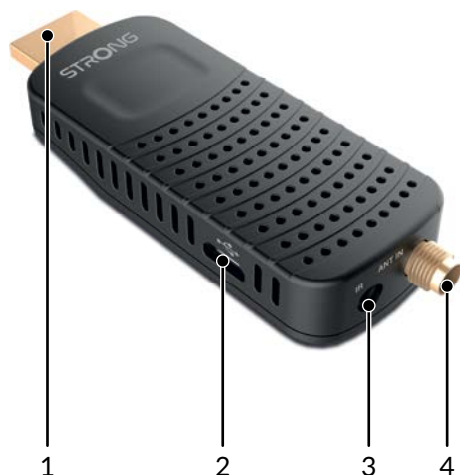

1 V závislosti na podmínkách šíření místního signálu
2 Dolby Digital Plus, Dolby Digital a symbol dvojitého D jsou registrované ochranné známky společnosti Dolby Laboratories.
3 Pojmy HDMI a HDMI High-Definition Multimedia Interface a rovněž logo HDMI jsou ochranné známky nebo zapsané ochranné známky společnosti HDMI Licensing Administrator, Inc. ve Spojených státech a dalších zemích.
4 Dostupnost v závislosti na provozovateli vysílání

Picture similar

1. TV (HDMI)
2. Micro USB
3. IR opakovač
4. Anténa

Demodulátor:

Demodulátor:: COFDM; 16 QAM/64 QAM;
QPSK; 256QAM
Přenosový režim: 2 K - 8 K

Video dekodér:

Úroveň profilu: HEVC (H265)
AVC/H.264HP@L4.1, MPEG-4 ASP supported
Rozlišení video signálu: 480i, 480p, 576i, 576p,
720p, 1080i, 1080p
Dekódování: PAL/NTSC
Poměr stran: 4:3 Letterbox, 4:3 Pan & Scan, 16:9,
Auto

Audio dekodér:

Podpora zvuku: Dolby Digital Plus*/AC3/PCM
MPEG MusiCam Layer II
Vzorkovací frekvence: 32, 44.1, 48 KHz
Zvukový režim: Stereo, Mono

Tuner:

Přední konec: DVB-T2, UHF & VHF tuner
Frekvenční rozsah na vstupu: 174 – 230 MHz
(VHF) a 470 – 790 MHz (UHF)
Úroveň vstupního signálu: -20 ~ -82 dBm
Napájení antény: 5 V DC (stejným.), max. 50 mA,
ochrana proti zkratu

Paměť a systém:

Paměť flash: 4 MB
SDRAM: 64 MB

Konektory:

ANT IN (Vstup antény) – s adaptérem SMA-IEC (zásuvka)
HDMI
Micro USB 2.0: 5 V/500 mA (max.) podporováno
IR

Obecné údaje:

Spotřeba energie: 2.5 W (max.)
Spotřeba energie v pohotovostním režimu: <0.50 W
Provozní teplota: 0 ~ +40° C
Skladovací teplota: -25 ~ +60° C
Rozsah provozní vlhkosti: 10 ~ 85%, RH, bez kondenzace
Rozměry (Š x H x V) v mm: 102 x 28 x 12
Čistá hmotnost: 0.120 kg

* Dolby Digital Plus a symbol dvojitého D jsou registrované ochranné známky společnosti Dolby Laboratories

SERVICE CENTER		IT
AT	support_at@strong.tv 0820 400 150 (€ 0,12/Min. österr. Festnetz)	support_it@strong.tv 199 404 032 Da rete fissa 24,8 cent. al min. 12,5 cent. scatto alla risposta Da rete mobile max. 49 cent. al min. 15,6 cent. scatto alla risposta
DE	support_de@strong.tv 0180 501 49 91 (€ 0,14/Min. deutsches Festnetz)	NL
BG	support_bg@strong.tv +359 32 634451	FR
CEE	support_hu@strong.tv +36 1 445 26 10	UA
DK	support_dk@strong.tv	
PL	support_pl@strong.tv 801 702 017	
		UA
		support_ua@strong.tv +380 (44) 238 61 50

SRT 82 EAN: 9120072371431
Množství/krabice: 20 ks.