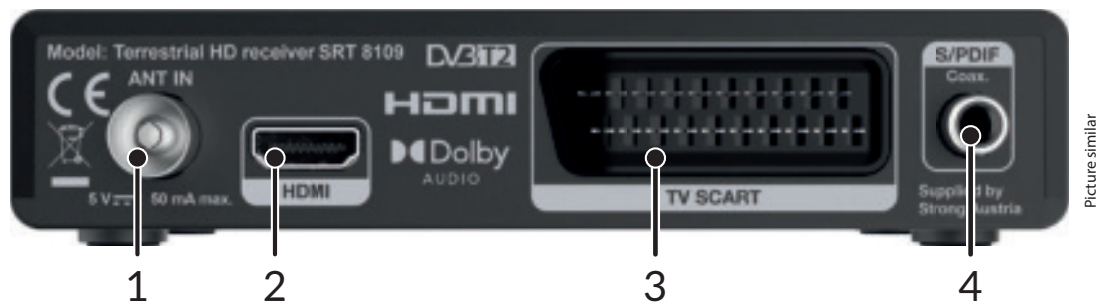

Földfelszíni Digitális (DVB-T2) HD vevőkészülék **SRT 8109**

- 30 esemény rögzítése 3 módozatban (egyszeri, napi, heti)
- Műsorok időzítése közvetlenül az EPG-ből
- Teletext, teljes többnyelvű és hangfelvétel támogatás⁴
- 4 db kedvenc TV és rádió program listázása
- Gyerekzár funkció a menühöz és korhatár kontroll a csatornához
- Nagyfelbontású (OSD) képernyőn megjelenő menü
- Automatikus és manuális csatorna keresési opció
- Több csatornát kezelő opciók: rögzítés, mozgatus, kihagyás, törlés és átnevezés
- Digitális hangzás koaxiális kimeneten (S/PDIF) keresztül digitális audio erősítőhöz való csatlakoztatáskor

- PAL/NTSC videó kimenet
- DVB-T2 szolgáltatásra kész, UHF/VHF Tuner automatikus utánhangolás funkcióval
- Aktív antenna támogatása 5 V feszültség kimenettel
- Energiatakarékos automatikus készenléti mód funkció
- **Csatlakozók:** ANT IN, TV SCART, HDMI, S/PDIF coaxial, USB port

1. 1 A helyileg fogható jelek függvényében.
2. 2 A Dolby, a Dolby Audio és a dupla-D szimbólum a Dolby Laboratories védjegye.
3. 3 A HDMI és a HDMI High-Definition Multimedia Interface kifejezések, valamint a HDMI embléma a HDMI Licensing Administrator, Inc. védjegyei vagy bejegyzett védjegyei az Amerikai Egyesült Államokban és más országokban.
4. 4 Elérhetősége a műsorszolgáltatótól függ

1. Antenna bemenet
2. TV (HDMI)
3. TV (SCART)
4. Digitális hang kimenet

Tuner:
Bemeneti csatlakozó: IEC mama
Bemeneti frekvencia tartomány:
VHF: 174 ~ 230 MHz
UHF: 470 ~ 862 MHz
Bemeneti jel szint: DVB-T2:
-70 dBm ~ -15 dBm
Antenna tápfeszültség: 5 V DC,
max. 50 mA, rövidzár védelemmel

Demodulátor:
Demodulátor: Beágyazva az MT2205 -be
Átviteli mód: COFDM
Guard intervals: DVB-T2 = 1/128, 1/32,
1/16, 19/256, 1/8, 19/128, 1/4

Video Dekóder:
Profil szint: HEVC Main Profile@level4.1,
Main10 Profile@L4.1, MPEG-2
MP@ML/HL H.264 BP, MPEG-4 ASP
Profile
SCART dekódolás: PAL
Videó Felbontás: 576i, 576p, 720p,
1080i, 1080p
Képarány: Auto, 4:3 Letterbox, 4:3 Pan
& Scan, 16:9 Pan & Scan

Audio Dekóder:
Audio támogatás: MPEG-1/2 Layer
I/II/III, DOLBY AC3/AC3+(optional 1),
DRA 2 CH/5.1 CH (optional 1)
Mintavételezés: 32, 44.1, 48 KHz
Audio Mód: Sztereó, Mono B/J

Rendszer és Memória:
CPU: MT 2205
Flash memória: 4 MB
SDRAM: 64 MB

Csatlakozók :
ANT IN – IEC Mama
HDMI
TV SCART
S/PDIF (Koaxiális kimenet)
Hálózati adapter
USB 2.0 port

Általános adatok:
Hálózati feszültség:
AC 110- 240 V, 50/60 Hz
Fogyasztás: 12 W (max)
Fogyasztás készenléti állapotban:
< 0.5 W
Működési hőmérséklet tartomány:
0 °C ~ +40 °C
Tárolási hőmérséklet tartomány:
-10 °C ~ +50 °C
Működési páratartalom:
10 ~ 85%, RH, Nem kondenzáló
Méretek (SZxMxM) mm:
150 x 90 x 30
Súly: 0.22 kg

* A Dolby, a Dolby Audio és a dupla-D szimbólum a Dolby Laboratories védjegye.

SERVICE CENTER	
AT	support_at@strong.tv 0820 400 150 (€ 0.12/Min. Österr. Festnetz)
DE	support_de@strong.tv 0180 501 49 91 (€ 0.14/Min. deutsches Festnetz) (€ 0.42/Min. max. Mobilfunknetz)
BG	support_bg@strong.tv +359 32 634451
DK	support_dk@strong.tv
CEE	support_hu@strong.tv +36 1 445 26 10
PL	support_pl@strong.tv 801 702 017
IT	support_it@strong.tv 199 404 032 Da rete fissa 24,8 cent. al min. 12,5 cent. scatto alla risposta Da rete mobile max. 49 cent. al min. 15,6 cent. scatto alla risposta
NL	support_nl@strong.tv
FR	support_fr@strong.tv
UA	support_ua@strong.tv +380 (44) 238 61 50

EAN SRT 8109: 9120072373701
PCB: 10 pcs