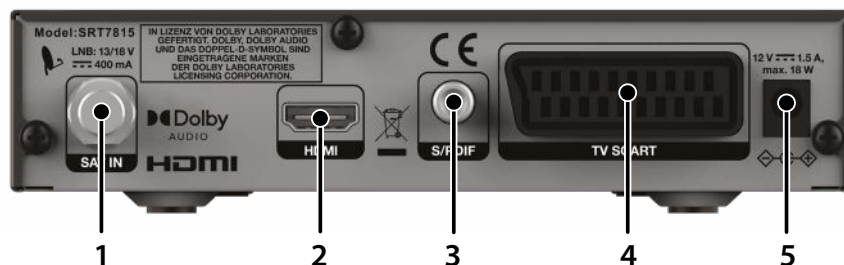

Picture similar

Anschlüsse - Rückseite:

1. Satellitenantenne
2. TV (HDMI)
3. Digitaler Audioverstärker
4. TV SCART
5. Netzadapter

Demodulator

Demodulation: QPSK, 8PSK
Symbolrate: DVB-S QPSK: 1 ~ 45 Ms/s
DVB-S2 8PSK/QPSK: 10~30 Ms/s
FEC Decoder: Auto, 1/2, 2/3, 3/4, 5/6, 7/8
in DVB-S Modus
1/4, 1/3, 2/5, 1/2, 3/5, 2/3, 3/4, 4/5,
5/6, 8/9, 9/10 in DVB-S2 QPSK Modus
3/5, 2/3, 3/4, 5/6, 8/9, 9/10 in 8PSK Modus

Video

Max. Bildauflösung: 1920x1080p
Bildformat: 4:3 und 16:9, Pan & Scan automatisch
für 16:9 Fernseher, Letterbox unterstützt
Auflösung: HDMI: 576i/p, 720p, 1080i, 1080p
SCART: PAL

Audio

Audiomodus: Mono L/R, Stereo, Dolby® Digital,
Dolby® Digital Plus*, PCM.
Transcodierung für S/PDIF:
Dolby Digital Plus to Dolby Digital or PCM

Tuner

Type I F Type, IEC169-24, Female
Input frequency range: 950 – 2150 MHz
RF impedance: 75 Ohm unbalanced
Signal level: -65 to -25 dBm
LNB power: 13/18V DC (+/- 1 V), max. 400 mA,
overload protected
DiSEqC version: 1.0, SatCR EN50494
(up to 8 Channel-HDs)

System und Speicherkapazität

Prozessor: Ali3515P (Nagra)
Flash Speicher: 8 MB NOR
Flash Systemspeicher: 128 MB DDR3

Anschlüsse

SAT IN
S/PDIF (koax.) HDMI
TV SCART (RGB, CVBS, Audio L&R)
Stromversorgung über Netzadapter (12V/ 1,5 A)
USB 2.0 Type A: 5V/500 mA (max.) unterstützt

Allgemeine Daten

Netzspannung: 100 - 240 V AC 50/60
Hz Eingangsspannung: 12 V DC, 1,5 A
Stromverbrauch: max. 18 W, typ. 5 W
Stromverbrauch in Standby: max. 1 W
Betriebstemperatur: 0 ~ +40 °C
Lagertemperatur: -10 ~ +50 °C
Feuchtigkeit: 10 ~ 85% RH, nicht kondensierend
Größe (B x T x H) in mm: 168x105x40
Gewicht in kg: 0,284

* Dolby, Dolby Audio und das Doppel-D-Symbol sind Marken der Dolby Laboratories Licensing Corporation

SERVICE CENTER

DE support_de@strong-eu.com
0800 7788 787
(Gebührenfrei)

EAN SRT7815: 9120072375743
PCB: 5