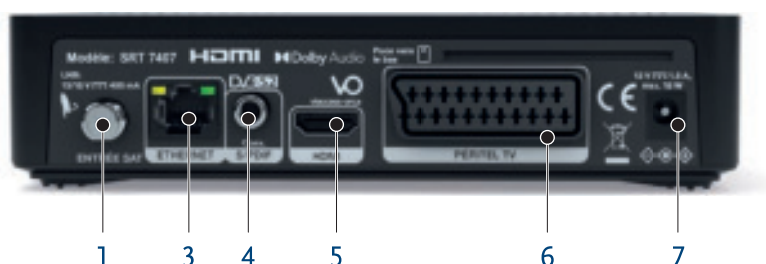

1. 1 STRONG ne peut pas garantir la lecture des fichiers vidéo dont les extensions sont listées, car cela dépend des codecs, du débit et de la résolution
2. 2 Aucune donnée personnelle enregistrée
3. 3 Disponibilité selon diffuseur

1. Entrée signal parabole
2. Périphérique USB
3. Ethernet
4. Amplificateur Audio Numérique (S/PDIF)

5. TV (HDMI)
6. TV (péritel)
7. Entrée d'alimentation (12 V)

Démodulateur

Modulation: QPSK, 8PSK
Débit de symboles d'entrée: 2 ~ 45 Ms/s
Signaux SCPC & MCPC des satellites à bande Ku

Syntoniseur

Front: DVB-S2
Gamme des fréquences d'entrée : 950 – 2150 MHz
Niveau de signal : -65 ~ -25 dBm
Impédance du signal d'entrée : 75 Ohms + / - 5%
Puissance LNB polarisation: 13/18 V, 400 mA, surcharge protégée
Versions DiSEqC : 1.0, 1.1

Vidéo

Débit d'entrée: 60 Mbit/s max.
Résolution vidéo : HD: 1920 x 1080p, 1920 x 1080i, 1280 x 720p
Aspect conversion: Letter Box, Pan & Scan

Audio

Vitesse d'échantillonnage: 32, 44.1, 48 kHz
Modes audio: Stéréo, Mono
Dolby Digital Plus

Mémoires et système

Processeur: Ali M3528
Mémoire flash: Nand Flash, 128 MB
Mémoire système: 256 MB

Connecteurs

Entrée signal parabole
Périphérique USB
Ethernet
Amplificateur Audio Numérique (S/PDIF)
TV (HDMI)
TV (péritel)
Entrée d'alimentation (12 V)

USB interface

USB 2.0 Grande vitesse
Connecteur type A
Charge maximale à 5 V / 500 mA (max.)

Caractéristiques générales

Alimentation : Adaptateur externe
Gamme des tensions d'entrée: 100 – 240 V AC 50/60 Hz
Tension en sortie: DC 12 V, 1.5 A
Puissance consommée: 18 W max., typ. 10 W
Consommation en veille: max. 1.0 W
Température de fonctionnement: 0 ~ +40 °C
Température de stockage: -10 ~ +50 °C
Gamme d'humidité de fonctionnement: 10~85% RH, non-condensé
Taille (L x D x H) en mm: 180 x 110 x 40
Poids: 0.285 kg

SERVICE CENTER

FR support_fr@strong.tv

SRT 7407 EAN: 9120072371226