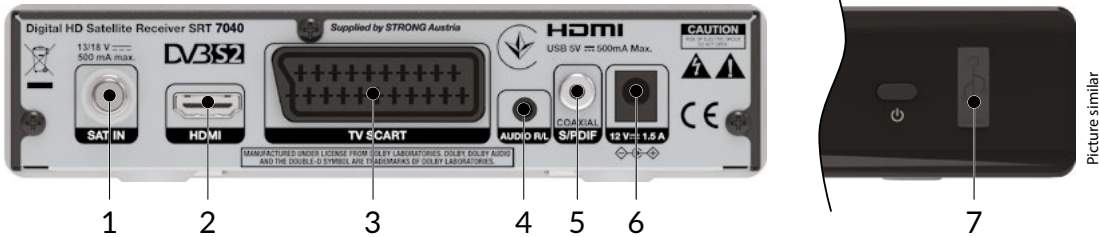

- Телегід (EPG) для перегляду поточної програми передач та анонсу на 7 днів⁴
- Резервування таймера безпосередньо з Телегіда
- До 8 таймерів
- Заощадження енергії: автоматичне вимкнення у разі тривалого простою
- Швидке та просте завантаження бази даних каналів на USB-носій
- Підтримка телетексту та багатомовних DVB-субтитрів⁴
- Підтримка кількох звукових доріжок⁴
- 8 списків обраних теле- та радіоканалів
- Функція Батьківське блокування
- Багатомовний інтерфейс користувача
- Проста робота із каналами: пошук, редагування, переміщення, вибір та блокування каналів
- Увімкнення на останньому переглянutoму каналі
- **Відеовиходи:** HDMI, SCART (CVBS)
- Цифровий аудіовихід S/PDIF для підключення цифрового підсилювача звуку
- Автоматичний, мережевий та ручний пошук каналів
- Підтримка стандартів відео: MPEG-4 та H.264
- Підтримка протоколів DiSEqC: 1.0, 1.1, 1.2, GOTO X та SatCR
- **Роз'єми:** SAT IN, USB, HDMI, TV SCART, S/PDIF (коакс.), Аудіо Л/П, живлення DC
- **Акcesуари:** Пульт ДУ, 2x батарейки AAA, блок живлення

1. В залежності від місцевих умов прийому сигналу
2. Dolby та емблема з подвійним "D" – зареєстровані торговельні марки компанії Dolby Laboratories.
3. STRONG не може гарантувати відтворення всіх файлів зазначених форматів, оскільки можливість відтворення залежить від використаних кодеків, швидкості потоку даних та формату
4. В залежності від наявності даних від оператора

1. Супутникова антена
2. До телевізора (HDMI)
3. До телевізора (SCART)
4. Аналоговий Hi-Fi підсилювач звуку

5. Цифровий підсилювач звуку
6. Блок живлення
7. USB

Демодулятор

Демодуляція: QPSK, 8PSK Швидкість потоку: DVB-S QPSK: 2~ 45 Ms/s DVB-S2 8PSK/QPSK: 2~45 Ms/s FEC-декодер: Auto, 1/2, 2/3, 3/4, 5/6, 7/8 у режимі DVB-S 1/2, 3/5, 2/3, 3/4, 4/5, 5/6, 8/9, 9/10 у режимі DVB-S2 3/5, 2/3, 3/4, 5/6, 8/9, 9/10 у режимі 8PSK

Відеодекодер

Швидкість вх. потоку: макс. 20 МБ/с Співвідношення сторін: 16:9, 4:3 Pan&Scan, 4:3 Letterbox, автo Роздільна здатність відео: 480i, 480p, 576i, 576p, 720, 1080i, 1080p 50/60Hz

Аудіодекодер

Декодування: MPEG-1/2 Layer 1 & 2 Аудіорежими: л/п, стерео Підтримка звуку: E-AC3, Dolby Digital, Dolby Digital Plus* Частота дискретизації: 32, 44.1, 48 кГц

Тюнер

Тип роз'єму: F Type, IEC169-24, Female Діапазон вхідних частот: 950 – 2150 МГц Вхідний опір: 75 Ом unbalanced Рівень вхідного сигналу: -65 ~ -25 дБм Живлення LNB: 13/18В DC (+/- 5%), макс. 0.5А, захист по перевантаженню Версія перемикача: DiSEqC 1.0, 1.1 LNB додатково: Universal, SatCR (макс. до 8 користувачів) Опції моторного приводу: DiSEqC 1.2, GotoX (DiSEqC 1.3)

Система і пам'ять

Процесор: Ali M3510G MSD7501 Флеш-пам'ять: 8 Мб Системна пам'ять: 64 Мб

Роз'єми

SAT IN USB 2.0 порт: 5 В/800 мА (макс.) HDMI TV SCART (RGB, CVBS, аудіо л/п) 3.5 mm аудіо л/п S/PDIF (коакс.) Блок живлення (12 В, 1.5 А)

Загальні характеристики Блок живлення:

AC 100 – 240 В ~ 50/60 Гц Вхідна напруга: DC 12 В, 1.5 А Споживана потужність: < 18 Вт Споживана потужність у режимі очікування: макс. 0.65 Вт Діапазон робочих температур: 0 ~ +40°C Температура зберігання: -10 ~ +70 °C Припустима вологість при експлуатації: 10 ~ 95% RH, без конденсату Габарити (ШxГxВ) в мм: 164 x 86 x 35 incl. feet + connectors Вага: 0.26 кг

*Dolby Digital, Dolby Digital Plus та емблема з подвійним "D" – зареєстровані торговельні марки компанії Dolby Laboratories

EAN SRT 7040: 9120072374982
Кількість / коробка: 5 шт

SERVICE CENTER	
AT	support_at@strong.tv 0820 400 150 (€ 0.12/Min, Österr. Festnetz)
DE	support_de@strong.tv 0180 501 49 91 (€ 0.14/Min, deutsches Festnetz) (€ 0.42/Min, max. Mobilfunknetz)
BG	support_bg@strong.tv +359 32 634451
DK	support_dk@strong.tv
CEE	support_hu@strong.tv +36 1 445 26 10
IT	support_it@strong.tv 199 404 032 Da rete fissa 24,8 cent. al min. 12,5 cent. scatto alla risposta Da rete mobile max 49 cent. al min. 15,6 cent. scatto alla risposta
NL	support_nl@strong.tv
FR	support_fr@strong.tv
PL	support_pl@strong.tv 801 702 017
UA	support_ua@strong.tv +380 (44) 238 61 50