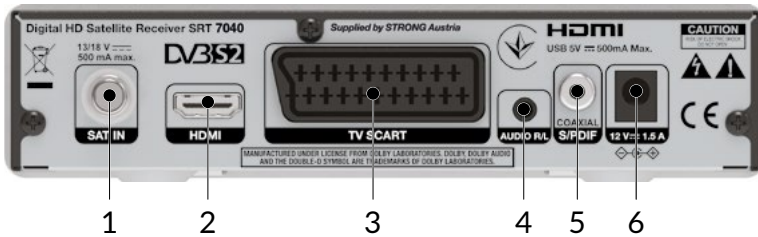

- **Saídas de vídeo:** HDMI, SCART (CVBS)
- Saída de áudio digital via S/PDIF coaxial para ligação a um amplificador digital
- Opções para pesquisa automática, de rede e manual de canais
- Compatível com MPEG-4 e H.264
- Suporta DiSEqC 1.0, 1.1, 1.2, GOTO X e SatCR
- **Ligações:** SAT IN, USB, HDMI, TV SCART, S/PDIF coaxial, saída Audio L/R, alimentação
- **Acessórios:** Controle remoto, 2x AAA baterias, adaptador de alimentação

1. Varia consoante as condições do sinal no local
2. Dolby Digital Plus, Dolby e o símbolo duplo D são marcas registadas da Dolby Laboratories.
3. STRONG não pode garantir a reprodução de ficheiros embora as extensões sejam aqui indicadas, uma vez que depende do codec utilizado, da velocidade de transmissão de dados e da resolução.
4. Disponibilidade conforme a estação transmissora.

1. Antena de Satélite
2. TV (HDMI)
3. TV (Scart)
4. Amplificador de Áudio Hi-Fi

5. Amplificador de áudio digital
6. Cabo de alimentação
7. USB

Desmodulador

Desmodulação: QPSK, 8PSK
Taxa de entrada de símbolos: DVB-S
QPSK: 2 ~ 45 Ms/s
DVB-S2 8PSK/QPSK: 2~45 Ms/s
Descodificador FEC: Auto, 1/2, 2/3, 3/4, 5/6, 7/8 em modo DVB-S
1/2, 3/5, 2/3, 3/4, 4/5, 5/6, 8/9, 9/10 em modo DVB-S2
3/5, 2/3, 3/4, 5/6, 8/9, 9/10 em modo 8PSK

Descodificador de Vídeo

Taxa de entrada: Máx. 20 Mbit/s
Proporções da imagem: 16:9, 4:3
Pan&Scan, 4:3 Letterbox
Resoluções vídeo: 480i, 480p, 576i, 576p, 720, 1080i, 1080p
50/ 60Hz

Descodificador de Áudio

Descodificação de áudio: MPEG-1/2 Layer 1 & 2
Modo de Áudio: Estéreo, L/R, Estéreo
Suporte de som: E-AC3, Dolby Digital, Dolby Digital Plus[*]
Taxa de amostragem: 32, 44.1, 48 kHz

Sintonizador

Tipo1 F, IEC169-24, Fêmea
Gama de frequência de entrada: 950 ~ 2150 MHz
Impedância de RF: 75 Ohm não balanceado
Nível do sinal: -65 a -25 dBm
Alimentação do LNB: 13/18 V DC (+/- 5%), máx. 0.5 A, protegido contra sobrecargas
Versões DiSEqC: DiSEqC 1.0, 1.1 Opções de LNB: Universal, SatCR (máx. 8 utilizadores)
Opções de comando do motor: DiSEqC

1.2, GotoX (DiSEqC 1.3)

Sistema & Memória

Processador principal: Ali M3510G
Memória Flash: 8 MB
Memória do Sistema: 64 MB

Conectores

SAT IN
USB 2.0: 5 V/800 mA (max.)
HDMI
TV SCART (CVBS, Audio L/R)
3.5 mm Audio L/R
S/PDIF (coax.)
Cabo de alimentação (12 V, 1.5 A)

Dados Gerais

Fonte de energia: AC 100 ~ 240 V 50/60 Hz
Tensão de entrada: DC 12 V 1.5 A
Consumo de energia: < 18 W
Consumo de energia em standby: max. 0,65 W
Temperatura de funcionamento: 0 ~ +40 °C
Temperatura de armazenamento: -10 ~ +70 °C
Humidade Relativa em Operação: 10 ~ 95% RH, Sem condensação
Dimensões (L x P x A) em mm: 164 x 86 x 35 incl. pés + conectores
Peso: 0,26 kg

[*]Dolby Digital, Dolby Digital Plus e o símbolo duplo D são marcas registadas da Dolby Laboratories.

SERVICE CENTER			
AT	support_at@strong.tv 0820 400 150 (€ 0,12/Min, Österr. Festnetz)	DE	support_de@strong.tv 0180 501 49 91 (€ 0,14/Min, deutsches Festnetz) (€ 0,42/Min, max. Mobilfunknetz)
BG	support_bg@strong.tv +359 32 634451	NL	support_nl@strong.tv
CEE	support_hu@strong.tv +36 1 445 26 10	FR	support_fr@strong.tv
		PL	support_pl@strong.tv 801 702 017
		UA	support_ua@strong.tv +380 (44) 238 61 50
		IT	support_it@strong.tv 199 404 032 Da rete fissa 24,8 cent. al min. 12,5 cent. scatto alla risposta Da rete mobile max 49 cent. al min. 15,6 cent. scatto alla risposta

EAN SRT 7040: 9120072374982
Quantidade /Caixa: 5 pcs.