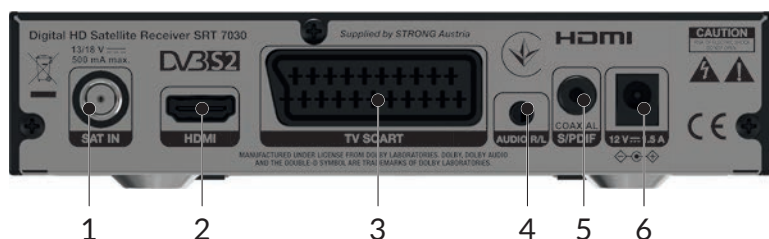

1. 1 Závisí od stavu signálu vo vašej lokalite
2. 2 Dolby Digital Plus, Dolby a symbol dvojitého D sú registrované ochranné známky spoločnosti Dolby Laboratories
3. 3 Spoločnosť STRONG nemôže zaručiť prehrávanie súborov napriek tomu, že sú tu uvedené prípony, pretože to závisí od použitého kodeku, prenosovej rýchlosti údajov a rozlíšenia.
4. 4 Dostupnosť závisí od vysielateľa

1. Satelitná anténa
2. TV (HDMI)
3. TV (Scart)
4. Zvukový Hi-Fi zosilňovač

5. Digitálny audio zosilňovač
6. Sieťový adaptér
7. USB

Demodulátor

Demodulácia: QPSK, 8PSK
Vstupná prenosová rýchlosť: DVB-S QPSK:
2 až 45 Ms/s
DVB-S2 8PSK/QPSK: 2 až 45 Ms/s
FEC dekodér: Auto, 1/2, 2/3, 3/4, 5/6, 7/8
v režime DVB-S
1/2, 3/5, 2/3, 3/4, 4/5, 5/6, 8/9, 9/10 v
režime DVB-S2
3/5, 2/3, 3/4, 5/6, 8/9, 9/10 v režime
8PSK

Video dekodér

Vstupná rýchlosť: Max. 20 Mbit/s
Pomer strán: 16:9, 4:3 Pan&Scan, 4:3
Letterbox, Auto
Rozlíšenie videa: 480i, 480p, 576i, 576p,
720, 1080i, 1080p
50/ 60Hz

Audio dekodér

Dekódovanie zvuku: MPEG-1/2 Layer 1 a 2, AC3
Režim zvuku: L/P, Stereo
Podpora zvuku: E-AC3, Dolby Digital,
Dolby Digital Plus*
Vzorkovacia frekvencia: 32, 44,1, 48 kHz

Tuner

Typ Type1 F, IEC169-24, samička
Vstupný frekvenčný rozsah: 950 až 2150 MHz
Celkový odpor RF: 75 ohmov bez vyváženia
Úroveň signálu: -65 až -25 dBm
LNB napájanie: 13/18 V DC (+/- 5%), max.
0,5 A, prepätová ochrana
Verzie prepínačov: DiSEqC 1.0, 1.1
Možnosti LNB: Univerzálne, SatCR (max.
8 používateľov)
Možnosti motorového pohonu: DiSEqC
1.2, Goto X (DiSEqC 1.3)

Systém a pamäť

Hlavný procesor: Ali M3510G
Pamäť typu Flash: 8 MB
Systémová pamäť: 64 MB

Konektory

SAT IN
Port USB 2.0: podporuje sa 5 V/800 mA
(max.)
HDMI
TV SCART (RGB, CVBS, L/P zvuk)*
3,5 mm L/P zvuk
S/PDIF (koax.)
Sieťový adaptér (12 V, 1,5 A)

Všeobecné údaje

Zdroj: AC 100 - 240 V ~ 50/60 Hz
Vstupné napätie: DC 12 V, 1,5 A
Spotreba energie: max. 18 W, typ. 5 W
Spotreba energie v pohotovostnom režime:
max. 0,65 W
Prevádzková teplota: 0 ~ +40 °C
Teplota uskladnenia: -10 ~ +70 °C
Rozsah prevádzkovej vlhkosti:
10 ~ 95% RH, non-condensing
Rozmery (Š x H x V) v mm: 168 x 105 x 40
Hmotnosť: 0,26 kg

*Dolby Digital, Dolby Digital Plus a symbol dvojitého D sú registrované ochranné známky spoločnosti Dolby Laboratories

SERVICE CENTER			
AT	support_at@strong.tv 0820 400 150 (6.0-12/Mon.-Sobott. Festnetz)	IT	
DE	support_de@strong.tv 0180 501 49 91 (6.0-12/Mon.-deutsches Festnetz) (6.0-12/Min. max. Mobilfunknetz)	IT	support_it@strong.tv 199 404 032 Da rete fissa 24,8 cent. al min. 12,5 cent. scatto alla risposta. Da rete mobile max 49 cent. al min. 15,6 cent. scatto alla risposta.
BG	support_bg@strong.tv +359 32 634451	NL	support_nl@strong.tv
CEE	support_hu@strong.tv +36 1 445 26 10	FR	support_fr@strong.tv
	PL	UA	support_ua@strong.tv +380 (44) 238 61 50

EAN SRT 7030: 9120072373978
Množstvo / kartón: 5 ks