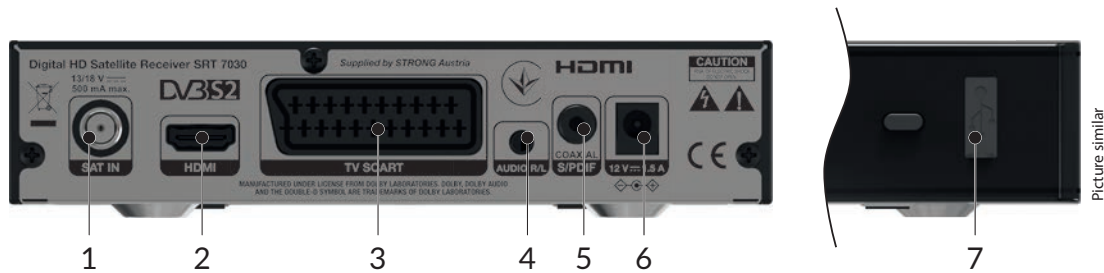

- Port audio digital prin S/PDIF coaxial pentru conectare la amplificator digital
- Opțiuni de scanare automată de rețea și manuală de canale
- Menține MPEG-4 și H.264
- Menține DiSEqC 1.0, 1.1, 1.2, GOTO X, SatCR
- **Conectoare:** SAT IN, USB, HDMI, TV SCART, S/PDIF coaxial, Audio L/R, alimentare cu curent continuu
- **Accesorii:** telecomandă, baterii 2x AAA, adaptor de alimentare

1. 1 În funcție de condițiile locale ale semnalului
2. 2 Dolby Digital Plus, Dolby și simbolul D dublu sunt mărci comerciale înregistrate ale Dolby Laboratories
3. 3 STRONG nu poate garanta reproducerea fișierelor video, în ciuda extensiilor enumerate, întrucât aceasta depinde de codec-ul folosit, viteza transferului de date și de rezoluția (sunt menținute toate formatele ale codec-ului MPEG).
4. 4 Disponibilitate în funcție de operator

1. Antena prin satelit
2. TB (HDMI)
3. TB (SCART)
4. Amplificator audio Hi-Fi (Audio R/L)

5. Amplificator audio digital (S/PDIF coaxial)
6. Adaptor de alimentare
7. USB (partea frontală)

Demodulator

Demodulare: QPSK, 8PSK Viteza de intrare simboluri: DVB-S QPSK: 2 ~ 45 Ms/s DVB-S2 8PSK/QPSK: 2~45 Ms/s Decoder FEC: Auto, 1/2, 2/3, 3/4, 5/6, 7/8 în DVB-S modul 1/2, 3/5, 2/3, 3/4, 4/5, 5/6, 8/9, 9/10 în DVB-S2 modul 3/5, 2/3, 3/4, 5/6, 8/9, 9/10 în modul 8PSK

Decoder video

Viteza de intrare: Max.20 Mbit/s raport: 16:9, 4:3 Panoramă și scanare, 4:3 Cutie poștală: Automat. Rezoluție video: 480i, 480p, 576i, 576p, 720, 1080i, 1080p 50/60Hz

Decoder audio

Decodare audio: MPEG-1/2 Layer 1 & 2 Modul audio: Stereo, L/R, menținere audio stereo: E-AC3, Dolby Digital, Dolby Digital Plus* Frecvență discretizare: 32, 44.1, 48 kHz

Tuner

Type1 F Type, IEC169-24, port feminin Intervalul frecvenței: 950 - 2150 MHz RF impedanță: 75 Ohm neechilibrată Nivelul semnalului: De la -65 până la -25 dBm Putere LNB: 13/18 V DC (+/- 5%), max. 0.5 A, protecție de supraîncărcare Versiuni comutare: DiSEqC 1.0, 1.1 Opțiuni LNB: Universal, SatCR (max. 8 utilizatori)

Opțiuni de acționare prin motor: DiSEqC

1.2, GotoX (DiSEqC 1.3)

Sistem și memorie

Procesor principal: Ali M3510G Memorie flash: 8 MB Memorie sistem: 64 MB

Conectoare

SAT IN USB 2.0 port: tipic A/500 mA (max.) HDMI 1.3 TV SCART (CVBS, Audio L/R) Audio L/R 3.5 mm S/PDIF (coaxial) Adaptor alimentare (12 V, 1.5 A)

Date principale

Alimentare: curent alternativ 100 - 240 V ~ 50/60 Hz Tensiune intrare: DC 12 V, 1.5 A Putere consumată: max. 18 W, tipic 5 W Consum de energie în modul stand by: max. 0.65 W Temperatura de lucru: 0 ~ +40 °C Temperatura de depozitare: -10 ~ +70 °C Intervalul umidității la operare: 10 ~ 95% umiditate relativă, fără condens Dimensiuni (L x Lun x İ) în mm: 168 x 105 x 40 incl. picioarele + conectoare Greutate în kg: 0,260

*Dolby Digital, Dolby Digital Plus și simbolul D dublu sunt mărci comerciale înregistrate ale Dolby Laboratories

SERVICE CENTER	
AT	support_at@strong.tv 0820 400 150 (6.00-24.00, tototr. Festnetz)
DE	support_de@strong.tv 0180 501 49 91 (6.00-24.00, tototr. Festnetz) (6.00-24.00, tototr. Mobilfunknetz)
BG	support_bg@strong.tv +359 32 634451
CEE	support_hu@strong.tv +36 1 445 26 10
IT	support_it@strong.tv 199 404 032 Da rete fissa 24,8 cent. al min. 12,5 cent. scatto alla risposta. Da rete mobile max 49 cent. al min. 15,6 cent. scatto alla risposta.
NL	support_nl@strong.tv
FR	support_fr@strong.tv
UA	support_ua@strong.tv +380 (44) 238 61 50
DK	support_dk@strong.tv
PL	support_pl@strong.tv 801 702 017

EAN SRT 7030: 9120072373978
Cantitate /Cutie: 5 buc.