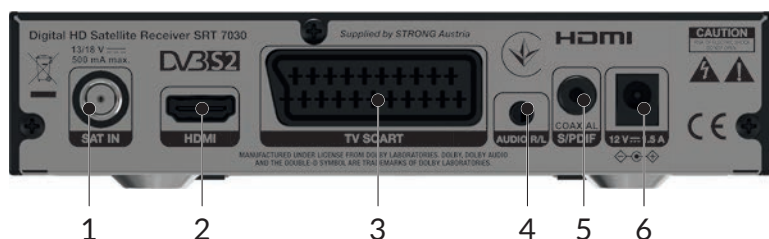

Receptor de Satélite Digital de Alta Definição **SRT 7030**

- Carregamento/Descarregamento rápido e fácil de bases de dados dos canais para/da pen USB
- Compatível com Teletexto e legendagem DVB multi idioma completa⁴
- Suporte de múltiplas pistas de áudio⁴
- 8 listas de favoritos para canais de TV e de rádio
- Controlo parental para bloquear canais com uma palavra-passe
- Visualização no ecrã multi idiomas (OSD)
- Opções fáceis de usar para o manuseamento, pesquisa, edição, deslocação, colocação nas listas dos favoritos e bloqueio dos canais.
- Sintonia do último canal visualizado quando o aparelho é ligado
- Saídas de vídeo: HDMI, SCART (CVBS)
- Saída de áudio digital via S/PDIF coaxial para ligação a um amplificador digital
- Opções para pesquisa automática, de rede e manual de canais
- Compatível com MPEG-4 e H.264
- Suporta DiSEqC 1.0, 1.1, 1.2, GOTO X e SatCR
- **Ligações:** SAT IN, USB, HDMI, TV SCART, S/PDIF coaxial, saída Audio L/R, alimentação
- **Acessórios:** Controle remoto, 2x AAA baterias, adaptador de alimentação

1. 1 Varia consoante as condições do sinal no local
2. 2 Dolby Digital Plus, Dolby e o símbolo duplo D são marcas registadas da Dolby Laboratories.
3. 3 STRONG não pode garantir a reprodução de ficheiros embora as extensões sejam aqui indicadas, uma vez que depende do codec utilizado, da velocidade de transmissão de dados e da resolução.
4. 4 Disponibilidade conforme a estação transmissora.

1. Antena de Satélite
2. TV (HDMI)
3. TV (Scart)
4. Amplificador de Áudio Hi-Fi

5. Amplificador de áudio digital
6. Cabo de alimentação
7. USB

Desmodulador

Desmodulação: QPSK, 8PSK
Taxa de entrada de símbolos: DVB-S
QPSK: 2 ~ 45 Ms/s
DVB-S2 8PSK/QPSK: 2~45 Ms/s
Descodificador FEC: Auto, 1/2, 2/3, 3/4, 5/6, 7/8 em modo DVB-S
1/2, 3/5, 2/3, 3/4, 4/5, 5/6, 8/9, 9/10 em modo DVB-S2
3/5, 2/3, 3/4, 5/6, 8/9, 9/10 em modo 8PSK

Descodificador de Vídeo

Taxa de entrada: Máx. 20 Mbit/s
Proporções da imagem: 16:9, 4:3
Pan&Scan, 4:3 Letterbox
Resoluções vídeo: 480i, 480p, 576i, 576p, 720, 1080i, 1080p
50/ 60Hz

Descodificador de Áudio

Descodificação de áudio: MPEG-1/2 Layer 1 & 2
Modo de Áudio: Estéreo, L/R, Estéreo Suporte de som: E-AC3, Dolby Digital, Dolby Digital Plus*
Taxa de amostragem: 32, 44.1, 48 kHz
Sintonizador
Tipo1 F, IEC169-24, Fêmea
Gama de frequência de entrada: 950 ~ 2150 MHz
Impedância de RF: 75 Ohm não balanceado
Nível do sinal: -65 a -25 dBm
Alimentação do LNB: 13/18 V DC (+/- 5%), máx. 0.5 A, protegido contra sobrecargas
Versões DiSEqC: DiSEqC 1.0, 1.1 Opções de LNB: Universal, SatCR (máx. 8 utilizadores)

Opções de comando do motor: DiSEqC 1.2, GotoX (DiSEqC 1.3)

Sistema & Memória
Processador principal: Ali M3510G
Memória Flash: 8 MB
Memória do Sistema: 64 MB

Conectores

SAT IN
USB 2.0: 5 V/800 mA (max.)
HDMI
TV SCART (CVBS, Audio L/R)
3,5 mm Audio L/R
S/PDIF (coax.)
Cabo de alimentação (12 V, 1.5 A)

Dados Gerais

Fonte de energia: AC 100 ~ 240 V 50/60 Hz
Tensão de entrada: DC 12 V 1.5 A
Consumo de energia: max. 18 W, typ 5 W
Consumo de energia em standby: max. 0.65 W
Temperatura de funcionamento: 0 ~ +40 °C
Temperatura de armazenamento: -10 ~ +70 °C
Humidade Relativa em Operação: 10 ~ 95% RH, Sem condensação
Dimensões (L x P x A) em mm: 168 x 105 x 40
Peso: 0,26 kg

*Dolby Digital, Dolby Digital Plus e o símbolo duplo D são marcas registadas da Dolby Laboratories.

SERVICE CENTER		
AT	support_at@strong.tv 0820 400 150 (6.012/Min. Intern. Festnetz)	IT
DE	support_de@strong.tv 0180 501 49 91 (6.042/Min. max. Mobilfunknetz)	FR
BG	support_bg@strong.tv +359 32 634451	NL
CEE	support_hu@strong.tv +36 1 445 26 10	UA
	DK	
	PL	

EAN SRT 7030: 9120072373978
Quantidade /Caixa: 5 pcs.