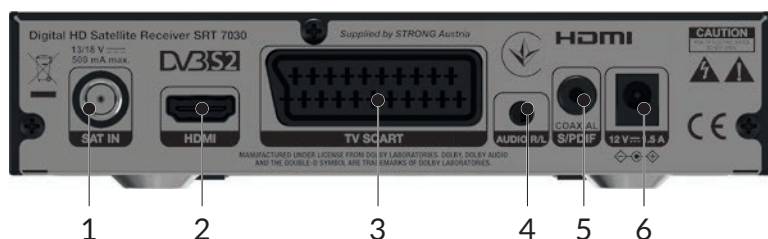

Cyfrowy odbiornik telewizji satelitarnej HD dla programów niekodowanych **SRT 7030**

- Aktualizacja oprogramowania z pamięci USB
- Szybkie i łatwe pobieranie i wysyłanie listy kanałów z/na USB
- Wielojęzyczne napisy DVB i obsługa audio track⁴
- Obsługa wielu ścieżek audio³
- 8 list ulubionych dla programów telewizyjnych i radiowych
- Funkcja blokady rodzicielskiej dla menu i wybranych kanałów
- Wielojęzyczna obsługa menu ekranowego (OSD)
- Łatwa w użyciu opcja obsługi, znajdowania, edycji, przenoszenia, dodawania do list ulubionych i blokowanie kanałów.
- Włączenie na ostatnim oglądanym kanale
- Złącza wideo: HDMI, SCART (CVBS)
- Cyfrowy dźwięk przez koaksjalne wyjście (S/PDIF) przez podłączenie do kina domowego lub cyfrowego wzmacniacza dźwięku
- Opcje skanowania kanałów: automatyczne, za pomocą sieci oraz manualne
- Obsługa MPEG-4 and H.264
- Obsługa DiSEqC 1.0, 1.1, 1.2, GOTO X and SatCR
- **Złącza:** SAT IN, USB, HDMI, TV SCART, S/PDIF coaxial, Audio L/R, DC Power
- **Akcesoria:** pilot, 2 baterie AAA, zasilacz

1. 1 W zależności od warunków lokalnych sygnałów
2. 2 Dolby Digital Plus, Dolby oraz symbol podwójnego D są zarejestrowanymi znakami towarowymi firmy Dolby Laboratories
3. 3 STRONG nie może zagwarantować odtwarzania plików mimo rozszerzenia są wymienione, gdyż zależy to od używanego kodeka, szybkości transmisji danych i rozdzielczości.
4. 4 Dostępność w zależności od nadawcy

1. Antena satelitarna
2. TV (HDMI)
3. TV (Scart)
4. Wzmacniacz Hi-Fi

5. Cyfrowy wzmacniacz audio
6. Zasilacz
7. USB

Demodulator

Modulacja: QPSK, 8PSK
Input symbol rate: DVB-S QPSK: 2~ 45 Ms/s
DVB-S2 8PSK/QPSK: 2~45 Ms/s
FEC decoder: Auto, 1/2, 2/3, 3/4, 5/6, 7/8 in DVB-S mode
1/2, 3/5, 2/3, 3/4, 4/5, 5/6, 8/9, 9/10 in DVB-S2 mode
3/5, 2/3, 3/4, 5/6, 8/9, 9/10 in 8PSK mode

Wideo dekoder

Input rate: Max. 20 Mbit/s
Format obrazu: 16:9, 4:3 Pan&Scan, 4:3 Letterbox, Auto
Rozdzielczość wideo: 480i, 480p, 576i, 576p, 720, 1080i, 1080p
NTSC 50/60Hz

Dekoder audio

Dekodowanie dźwięku: MPEG-1/2 Layer 1 & 2
Tryb audio: L/R, Stereo
Wsparcie audio: E-AC3, Dolby Digital, Dolby Digital Plus*
Częstotliwość próbkowania: 32, 44.1, 48 kHz

Tuner

Type1 F Type, IEC169-24, Female
Częstotliwość wejściowa: 950 - 2150 MHz
Impedancja RF: 75 Ohm unbalanced
Poziom sygnał: -65 to -25 dBm
Zasilanie LNB: 13/18 V DC (+/- 5%), max. 0.5 A, zabezpieczone przed przeciążeniem

Wersja przełączników: DiSEqC 1.0, 1.1
Opcje konwertera LNB: Universal, SatCR (maks. 8 użytkowników)
Opcje napędu: DiSEqC 1.2, GotoX (DiSEqC 1.3)

System i pamięć

Główny procesor: Ali M3510G
Pamięć flash: 8 MB
Pamięć systemowa: 64 MB

Złącza:

SAT IN
USB 2.0 port: 5 V/800 mA (max.)
wspierany HDMI
TV SCART (RGB, CVBS, Audio L/R)
3.5 mm Audio L/R

S/PDIF (wyjście koaksjalne) Zasilacz (12 V, 1.5 A)

Dane ogólne

Zasilacz: AC 100 - 240 V ~ 50/60 Hz
Napięcie wejściowe: DC 12 V 1.5 A
Zużycie energii: max. 18 W, typ. 5 W
Zużycie energii w trybie czuwania: max 0.65 W
Temperatura pracy: 0 ~ +40 °C
Temperatura przechowywania: -10 ~ +70 °C
Zakres wilgotności pracy: 10 ~ 95% RH, bez kondensacji
Rozmiar (S x D x W) w mm: 168 x 105 x 40
Waga w kg: 0.26

* Dolby Digital, Dolby Digital Plus oraz symbol podwójnego D są zarejestrowanymi znakami towarowymi firmy Dolby Laboratories

SERVICE CENTER		IT
AT	support_at@strong.tv 0820 400 150 (6.012/Min. 06err. Festnetz)	support_it@strong.tv 199 404 032 Da rete fissa 24,8 cent. al min. 12,5 cent. scatto alla risposta. Da rete mobile max 49 cent. al min. 15,6 cent. scatto alla risposta.
BG	support_bg@strong.tv +359 32 634451	support_nl@strong.tv
CEE	support_hu@strong.tv +36 1 445 26 10	support_fr@strong.tv
DE	support_de@strong.tv 0180 501 49 91 (6.042/Min. max. Mobilfunknetze)	support_ua@strong.tv +380 (44) 238 61 50
DK	support_dk@strong.tv	
PL	support_pl@strong.tv 801 702 017	

EAN SRT 7030: 9120072373978
Ilość / Karton: 5 szt.