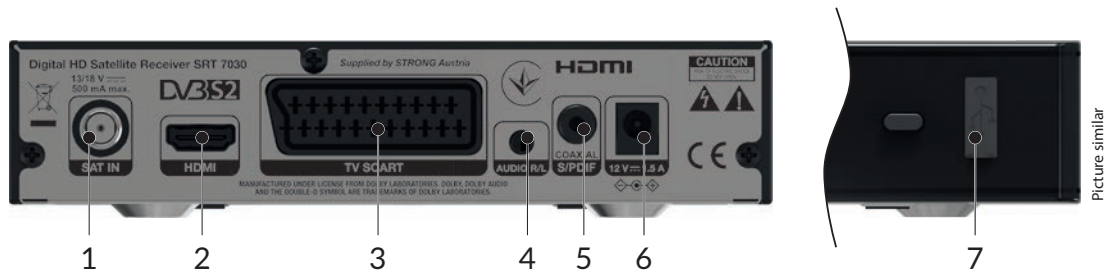

Digitális Nagyfelbontású (HD) Műholdvevő készülék SRT 7030

- Szoftverfrissítési lehetőség USB tároló eszközzel
- Teletext és többnyelvű DVB feliratozás támogatás⁴
- Többnyelvű hangsváttámogatás⁴
- 8 kedvencek lista a TV és rádióadásokhoz
- Szülői zár funkció a megadott csatornák PIN kóddal történő zárolására
- Többnyelvű OSD menü
- Egyszerűen kezelhető csatorna-kezelési funkciók, keresés, szerkesztés, mozgás, kedvencek és zárolás
- Bekapcsolás az utoljára nézett csatornán
- Video kimenetek: HDMI, SCART (CVBS)
- Digitális hang kimenet, S/PDIF (koaxiális) csatlakoztatási lehetőség digitális erősítőre

- Automatikus, Hálózat és Kézi csatorna-keresési opciók
- MPEG-4 and H.264 támogatás
- DiSEqC 1.0, 1.1, 1.2, GOTO X és SatCR támogatás
- **Csatlakozók:** SAT IN, USB, HDMI, TV SCART, S/PDIF (koaxiális), Audio L/R, Hálózati adapter csatlakozás
- **Kiegészítők:** távirányító, 2x AAA akkumulátorok, adapter

1. 1 A helyi viszonyoktól függően
2. 2 A Dolby Digital Plus, Dolby és dupla D szimbólum a Dolby Laboratories bejegyzett védjegyei.
3. 3 A STRONG nem garantálja minden fájl lejátszását, még akkor, sem ha a fájl típusa fel van sorolva, mivel a lejátszási lehetőséget befolyásolja a fájl készítésekor használt codec típusa, a data bit rate, és a felbontás.
4. 4 Elérhetősége a szolgáltatótól függ

1. Műholdvevő antenna
2. TV (HDMI)
3. TV (Scart)
4. Audio hangerősítő

5. Digitális hangerősítő
6. Hálózati adapter
7. USB

Demodulátor

Demoduláció: QPSK, 8PSK
Bemeneti jel: DVB-S QPSK: 2~ 45 Ms/s
DVB-S2 8PSK/QPSK: 2~45 Ms/s
FEC dekóder: Auto, 1/2, 2/3, 3/4, 5/6, 7/8
DVB-S mód
1/2, 3/5, 2/3, 3/4, 4/5, 5/6, 8/9, 9/10
DVB-S2 mód
3/5, 2/3, 3/4, 5/6, 8/9, 9/10 8PSK mód

Video Dekóder

Bemeneti szint: Max. 20 Mbit/s
Képformátum: 16:9, 4:3 Pan&Scan, 4:3
Letterbox, Auto
Video felbontás: 480i, 480p, 576i, 576p,
720, 1080i, 1080p
50/60Hz

Audio Dekóder

Audio dekódolás: MPEG-1/2 Layer 1 & 2
Audio mód: L/R, Sztereo
Hang támogatás: E-AC3, Dolby Digital,
Dolby Digital Plus*
Mintavételezés: 32, 44.1, 48 kHz

Tuner

Típus 1 F típus, IEC169-24, Mama Bemeneti
frekvencia tartomány: 950 - 2150 MHz
RF impedancia: 75 Ohm aszimmetrikus
Jelszint: -65 -25 dBm
LNB/Fej táp: 13/18 V DC (+/- 5%), max.
0.5 A, fejzárlat védelemmel Kapcsoló
verziók: DiSEqC 1.0, 1.1
LNB/Fej opciók: Universal, SatCR (max.
8 csatlakozás)
Motor vezérlés opciók: DiSEqC 1.2, GotoX
(DiSEqC 1.3)

Rendszer és Memória

Processzor: Ali M3510G
Flash memória: 8 MB
Rendszer memória: 64 MB

Csatlakozók

SAT IN
USB 2.0 port: Typ A/500 mA (max.)
HDMI 1.3
TV SCART (CVBS, Audio L/R)
Hang L/R kimenet hangerőszabályzással
S/PDIF (koax.)
Hálózati adapter (12 V, 1.5 A)

Általános adatok

Tápegység: AC 100 - 240 V ~ 50/60
Hz Bemeneti feszültség: DC 12 V 1.5 A
Teljesítmény felvétel: max. 18 W, tip 5 W
Teljesítmény felvétel készenléti állapotban:
max. 0.65 W
Működési hőmérséklet tartomány:
0 ~ +40 °C
Tárolási hőmérséklet tartomány:
-10 ~ +70°C
Működési páratartalom tartomány:
10 ~ 95% RH, Nem kondenzáló
Méret (SZ x M x M) mm: 168 x 105 x 40
Tömeg: 0,26 kg

*A Dolby Digital, Dolby Digital Plus és dupla D szimbólum a Dolby Laboratories bejegyzett védjegyei.

EAN SRT 7030: 9120072373978
Mennyiség / karton: 5 db

SERVICE CENTER	
AT	support_at@strong.tv 0820 400 150 (E 0,12/Min, totorr. Festnetz)
BG	support_bg@strong.tv +359 32 634451
CEE	support_hu@strong.tv +36 1 445 26 10
DE	support_de@strong.tv 0180 501 49 91 (E 0,14/Min, deutsches Festnetz) (E 0,42/Min, max. Mobilfunknetz)
DK	support_dk@strong.tv
PL	support_pl@strong.tv 801 702 017
IT	support_it@strong.tv 199 404 032 Da rete fissa 24,8 cent. al min. 12,5 cent. scatto alla risposta. Da rete mobile max 49 cent. al min. 15,6 cent. scatto alla risposta.
NL	support_nl@strong.tv
FR	support_fr@strong.tv
UA	support_ua@strong.tv +380 (44) 238 61 50