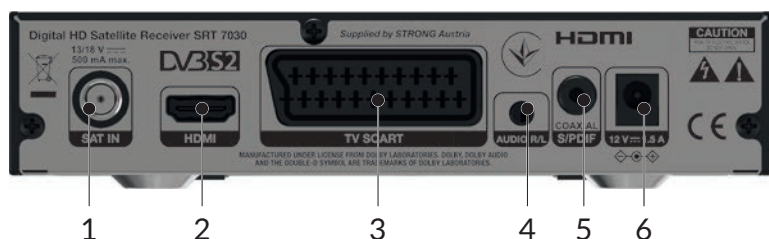

- Ušteda energije: uređaj se nakon podeseivog vremena prebacuje u stanje pripravnosti
- Ažuriranje softvera putem vanjskog USB uređaja za pohranu
- Brz i jednostavan prijenos baze podataka s kanalima na USB ili njezino preuzimanje s USB-a.
- Teletext i potpuna podrška za višejezične DVB titlove³
- Podrška za više audiozapisa³
- 8 popisa omiljenih televizijskih i radio kanala
- Roditeljski nadzor za blokiranje odabranih kanala lozinkom
- Višejezični prikaz na zaslonu (OSD)
- Jednostavne opcije za upravljanje kanalima: traženje, uređivanje, premještanje, blokiranje kanala itd.

- Uključivanje uz posljednji prikazivani kanal
- Videoizlazi: HDMI, SCART (CVBS)
- Digitalni audioizlaz putem koaksijalne S/PDIF veze prema digitalnom pojačalu
- Automatsko, mrežno i ručno pretraživanje kanala
- Podržava MPEG-4 i H.264
- Podržava DiSEqC 1.0, 1.1, 1.2, GOTO X i SatCR
- **Priključci:** SAT IN, USB, HDMI, TV SCART, S/PDIF koaksijalni, Audio L/R, DC napajanje
- **Pribor:** Daljinski upravljač, 2x AAA baterije, prilagodnik napajanja

1. 1 Ovisi o kvaliteti lokalnog signala
2. 2 Dolby Digital Plus, Dolby i znak dvostrukog slova D registrirani su zaštitni znakovi tvrtke Dolby Laboratories
3. 3 STRONG ne jamči reprodukciju datoteka čiji su nastavi navedeni, jer to ovisi o upotrijebljenom kodeku, broju bitova u sekundi i razlučivosti.
4. 4 Dostupnost ovisi o izvoru emitiranja

1. Satelitsku antenu
2. TV (HDMI)
3. TV (Scart)
4. Audio Hi-Fi pojačalo

5. Digitalno pojačalo
6. Kabel napajanja
7. USB

Demodulator

Demodulacija: QPSK, 8PSK
Brzina unosa znakova: DVB-S QPSK: 2 ~ 45 Ms/s
DVB-S2 8PSK/QPSK: 2~45 Ms/s
FEC dekodir: Automatski, 1/2, 2/3, 3/4, 5/6, 7/8 u DVB-S načinu
1/2, 3/5, 2/3, 3/4, 4/5, 5/6, 8/9, 9/10 u DVB-S2 načinu
3/5, 2/3, 3/4, 5/6, 8/9, 9/10 u 8PSK načinu

Video Dekoder

Brzina unosa znakova: Maks. 20 Mbit/s
Omjer slike: 16:9, 4:3 Pan&Scan, 4:3 Letterbox, Auto
Razlučivost videozapisa: 480i, 480p, 576i, 576p, 720, 1080i, 1080p 50/60Hz

Audio dekodir

Dekodiranje zvuka: MPEG-1/2 Layer 1 & 2
Način reprodukcije zvuka: Stereo, L/R, Stereo
Audio podrška: E-AC3, Dolby Digital, Dolby Digital Plus*
Brzina uzorkovanja: 32, 44,1 i 48 kHz

Prijemnik

Type1 F tip, IEC169-24, ženski
Raspon ulaznih frekvencija 950 - 2.150 MHz
RF impedancija: 75 Ohm nebalansirano
Razina signala: -65 do -25 dBm
LNB napajanje: 13/18 V DC (+/- 5%), maks. 0,5 A, zaštita od preopterećenja
Switch versions: DiSEqC 1.0, 1.1 LNB
opcije: Universal, SatCR (max. 8 korisnika)
Opcije pogona motora: DiSEqC 1.2, GotoX (DiSEqC 1.3)

Sustav i memorija

Glavni procesor: Ali M3510G
Flash memorija: 8 MB
Memorija sustava: 64 MB

Priključci

SAT IN
USB 2.0, priključak tipa A (5 V/800 mA (maks.) podržano)
HDMI
TV SCART (CVBS, Audio L/R izlaz s kontrolom glasnoće)
3.5 mm Audio L/R
S/PDIF (koaks.)
Prilagodnik napajanja (12 V, 1,5 A)

Opći podaci

Napajanje: AC 100 - 240 V ~ 50/60 Hz
Ulazni napon: DC 12 V, 1,5 A
Potrošnja energije: maks. 18 W, uobičajeno 5 W
Potrošnja energije u stanju pripravnosti: maks. 0,65 W
Radna temperatura: 0 ~ +40 °C
Temperatura pohrane: -10 ~ +70 °C
Raspon vlažnosti u radnom okruženju: 10 ~ 95% relativne vlažnosti, bez kondenzacije
Veličina (Š x D x V) u mm: 168 x 105 x 40
Masa: 0,26 kg

*Dolby Digital, Dolby Digital Plus i znak dvostrukog slova D registrirani su zaštitni znakovi tvrtke Dolby Laboratories

SERVICE CENTER	
AT	support_at@strong.tv 0820 400 150 (6.0-12/Min. totorr. Festnetz)
BG	support_bg@strong.tv +359 32 634451
CEE	support_hu@strong.tv +36 1 445 26 10
DE	support_de@strong.tv 0180 501 49 91 (6.0-14/Min. deutesches Festnetz)
DK	support_dk@strong.tv (6.0-12/Min. max. Mobilfunknetz)
PL	support_pl@strong.tv 801 702 017
IT	support_it@strong.tv 199 404 032 Da rete fissa 24,8 cent. al min. 12,5 cent. scatto alla risposta. Da rete mobile max 49 cent. al min. 15,6 cent. scatto alla risposta.
FR	support_fr@strong.tv
UA	support_ua@strong.tv +380 (44) 238 61 50
RU	support_ru@strong.tv

EAN SRT 7030: 9120072373978
Količina / karton: 5 kom.