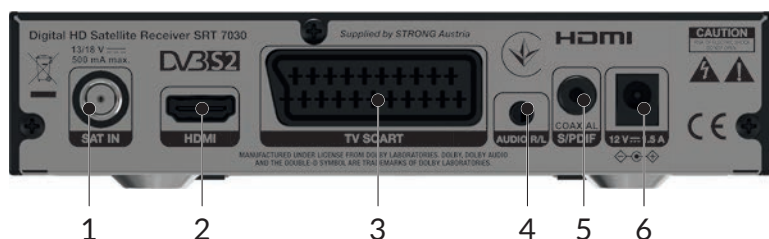

- Úspora energie: přepnutí do pohotovostního režimu po definovaném čase
- Snadné a rychlé kopírování/stahování databáze kanálů do/z USB zařízení
- Teletext a plná podpora vícejazyčných DVB titulků⁴
- Podpora vícenásobné zvukové stopy⁴
- 8 seznamy oblíbených televizních a rozhlasových kanálů
- Rodičovský zámek pro uzamknutí vybraných kanálů heslem
- Vícejazyčné menu na obrazovce (OSD)
- Intuitivní funkce pro vyhledávání, úpravu, přesun a uzamykání kanálů, stejně jako správa seznamů oblíbených kanálů
- Zapnutí se zobrazením naposled sledovaného kanálu
- Video výstup prostřednictvím: HDMI, SCART (CVBS)
- Digitální audio výstup prostřednictvím S/PDIF koaxiálního výstupu pro připojení k digitálnímu zesilovači
- Automatické, síťové a ruční ladění kanálů
- Podpora MPEG-4 a H.264
- Podpora DiSeqC 1.0, 1.1, 1.2, GOTO X a SatCR
- **Připojení:** SAT IN, USB, HDMI, TV SCART, S/PDIF koaxiální, Audio L/P, stejnosměrné napájení
- **Příslušenství:** Dálkový ovladač, 2x baterie AAA, napájecí adaptér

1. 1 V závislosti na síle signálu v daném místě
2. 2 Dolby Digital Plus, Dolby a symbol dvojitého D jsou registrované ochranné známky společnosti Dolby Laboratories.
3. 3 Společnost STRONG nemůže zaručit přehrávání všech souborů, i když jsou jejich přípony uvedeny v seznamu, protože to závisí na použitém kodeku, datovém toku a rozlišení.
4. 4 Dostupnost v závislosti na provozovateli vysílání

1. Satelitní anténa
2. TV (HDMI)
3. TV (SCART)
4. Hi-Fi zesilovač zvuku

5. Digitální zesilovač zvuku
6. Napájecí adaptér
7. USB

Demodulátor

Demodulace: QPSK, 8PSK
Vstupní symbolová rychlost: DVB-S QPSK: 2-45 Ms/s
DVB-S2 8PSK/QPSK: 2-45 Ms/s
Dekodér FEC: Automaticky, 1/2, 2/3, 3/4, 5/6, 7/8 v režimu DVB-S
1/2, 3/5, 2/3, 3/4, 4/5, 5/6, 8/9, 9/10 v režimu DVB-S2
3/5, 2/3, 3/4, 5/6, 8/9, 9/10 v režimu 8PSK

Dekodér obrazu

Vstupní rychlost: Max. 20 Mbit/s
Poměr stran: 16:9, 4:3 Pan&Scan, 4:3
Letterbox, Auto
Rozlišení obrazu: 480i, 480p, 576i, 576p, 720, 1080i, 1080p
50/60Hz

Dekodér zvuku

Dekódování zvuku: MPEG-1/2 Layer 1 & 2
Zvukový režim: L/P, Stereo
Podpora zvuku: E-AC3, Dolby Digital, Dolby Digital Plus*
Vzorkovací frekvence: 32, 44,1, 48 kHz

Tuner

Typ Type1 F, IEC169-24, Female Rozsah vstupních frekvencí: 950 - 2150 MHz
VF impedance: 75 ohmů nesymetrická
Úroveň signálu: -65 až -25 dBm Napájení LNB: 13/18 V DC (stejněsm.)
(+/- 5 %), max. 0,5 A, ochrana proti přetížení Verze přepínače: DiSeqC 1.0, 1.1
Možnosti LNB konvertoru: Universal, SatCR

(max. 8 uživatelé)

Možnosti pohonu motoru: DiSeqC 1.2, GotoX (DiSeqC 1.3)

Systém a paměť

Hlavní procesor:
Paměť flash: 4 MB
Systémová paměť: 64 MB

Konektory

SAT IN
USB 2.0, konektor typu A (5 V/800 mA) podporováno
HDMI
TV SCART (RGB, CVBS, Audio L/P výstup s ovládním hlasitosti)
3,5 mm Audio L/P
S/PDIF (koax.)
Napájecí adaptér (12 V, 1,5 A)

Obecné údaje

Napájení: AC 100 - 240 V (střed.) ~ 50/60 Hz
Vstupní napětí: Stejněsměrný proud 12 V, 1,5 A
Spotřeba energie: max. 18 W, typ. 5 W
Spotřeba energie v pohotovostním režimu: max. 0,65 W
Provozní teplota: 0 ~ +40°C Skladovací teplota: -10 ~ +70°C
Rozsah provozní vlhkosti: 10 ~ 95% RH, bez kondenzace
Rozměry (Š x H x V) v mm: 168 x 105 x 40
Hmotnost: 0,26 kg

*Dolby Digital, Dolby Digital Plus a symbol dvojitého D jsou registrované ochranné známky společnosti Dolby Laboratories.

SERVICE CENTER	
AT	support_at@strong.tv 0820 400 150 (6.012/Min. totorr. Festnetz)
BG	support_bg@strong.tv +359 32 634451
CEE	support_hu@strong.tv +36 1 445 26 10
DE	support_de@strong.tv 0180 501 49 91 (6.012/Min. totorr. Festnetz) (6.042/Min. max. Mobilfunknetz)
DK	support_dk@strong.tv
PL	support_pl@strong.tv 801 702 017
IT	support_it@strong.tv 199 404 032 Da rete fissa 24,8 cent. al min. 12,5 cent. scatto alla risposta. Da rete mobile max 49 cent. al min. 15,6 cent. scatto alla risposta.
NL	support_nl@strong.tv
FR	support_fr@strong.tv
UA	support_ua@strong.tv +380 (44) 238 61 50

EAN SRT 7030: 9120072373978
Množství/krabice: 5 ks.