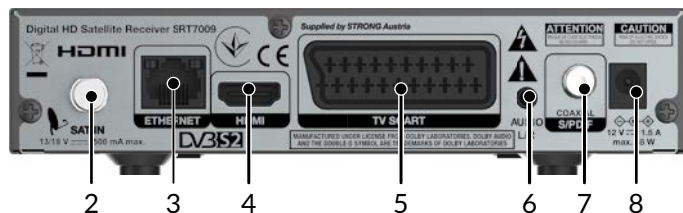

- Zapnutie s naposledy sledovaným kanálom
- **Výstupy videosignálu:** HDMI, SCART (RGB, CVBS)
- Digitálny zvukový výstup cez koaxiálne pripojenie S/PDIF k digitálnemu zosilňovaču
- Možnosti automatického, sieťového a manuálneho vyhľadávania kanálov
- Podpora MPEG-4 a H.264
- Podporuje DiSEqC 1.0, 1.1, 1.2, GOTO X a SatCR
- **Pripojenia:** SAT IN, USB, Ethernet, HDMI, TV SCART, koaxiálne pripojenie S/PDIF, L/P zvuk, sieťové napájanie
- **Príslušenstvo:** Diaľkový ovládač, 2 batérie typu AAA, napájací adaptér

1. 1 Závisí od stavu signálu vo vašej lokalite
2. 2 Dolby Digital Plus, Dolby a symbol dvojitého D sú registrované ochranné známky spoločnosti Dolby Laboratories
3. 3 Spoločnosť STRONG nemôže zaručiť prehrávanie súborov napriek tomu, že sú tu uvedené prípony, pretože to závisí od použitého kodeku, prenosovej rýchlosti údajov a rozlíšenia.
4. 4 Dostupnosť závisí od vysielateľa

1. USB	4. TV (HDMI)	7. Digitálny audio zosilňovač
2. Satelitná anténa	5. TV (Scart)	8. Sieťový adaptér
3. Ethernet	6. Zvukový Hi-Fi zosilňovač	

Demodulátor

Demodulácia: QPSK, 8PSK
Vstupná prenosová rýchlosť: DVB-S QPSK: 1 až 45 Ms/s
DVB-S2 8PSK/QPSK: 10 až 30 Ms/s
FEC dekodér: Auto, 1/2, 2/3, 3/4, 5/6, 7/8 v režime DVB-S
1/2, 3/5, 2/3, 3/4, 4/5, 5/6, 8/9, 9/10 v režime DVB-S2
3/5, 2/3, 3/4, 5/6, 8/9, 9/10 v režime 8PSK

Video dekodér

Vstupná rýchlosť: Max. 20 Mbit/s
Pomer strán: 16:9 widescreen, Pillarbox, 4:3 Pan&Scan, Letterbox
Rozlíšenie videa: PAL 50Hz: 576i, 720p, 1080i, 1080p
NTSC 60Hz: 480i, 480p, 720p, 1080i,

1080p

Audio dekodér

Dekódovanie zvuku: MPEG-1 Layer 1 a 2, AC3, Dolby Digital Downmix
Režim zvuku: Mono L/P, Stereo
Podpora zvuku: E-AC3, Dolby Digital, Dolby Digital Plus*
Vzorkovacia frekvencia: 32, 44,1, 48 kHz

Tuner

Typ Type1 F, IEC169-24, samička
Vstupný frekvenčný rozsah: 950 až 2150 MHz
Celkový odpor RF: 75 ohmov bez vyváženia
Úroveň signálu: -65 až -25 dBm
LNB napájanie: 13/18 V DC (+/- 5%), max. 0,5 A, prepätová ochrana

Verzie prepínačov: DiSEqC 1.0, 1.1
Možnosti LNB: Univerzálne, SatCR (max. 8 používateľov)
Možnosti motorového pohonu: DiSEqC 1.2, Goto X (DiSEqC 1.3)

Systém a pamäť

Hlavný procesor: MSTAR MSD7S01
Pamäť typu Flash: 4 MB
Systémová pamäť: 64 MB

Konektory

SAT IN
RJ-45 – Ethernet
Port USB 2.0: podporuje sa 5 V/800 mA (max.)
HDMI
TV SCART (RGB, CVBS, L/P zvuk)*

3,5 mm L/P zvuk
S/PDIF (koax.)
Sieťový adaptér (12 V, 1,5 A)

Všeobecné údaje

Zdroj: AC 100 – 240 V ~ 50/60 Hz
Vstupné napätie: DC 12 V, 1,5 A
Spotreba energie: max. 18 W, typ. 5 W
Spotreba energie v pohotovostnom režime: max. 1,0 W
Prevádzková teplota: 0 ~ +40 °C
Teplota uskladnenia: -10 ~ +50 °C
Rozsah prevádzkovej vlhkosti: 10 ~ 85% RH, non-condensing
Rozmery (Š x H x V) v mm: 187 x 146 x 45
Hmotnosť: 0,38 kg

*Dolby Digital, Dolby Digital Plus a symbol dvojitého D sú registrované ochranné známky spoločnosti Dolby Laboratories

EAN SRT 7009 : 9120072372230

SERVICE CENTER			
AT	support_at@strong.tv 0820 400 150 (6.0-12/Mon.-Sobott., Festnetz)	DE	support_de@strong.tv 0180 501 49 91 (6.0-12/Mon.-Sobott., deutsches Festnetz) (6.0-12/Mon.-Sobott., Mobilfunknetz)
BG	support_bg@strong.tv +359 32 634451	DK	support_dk@strong.tv
CEE	support_hu@strong.tv +36 1 445 26 10	PL	support_pl@strong.tv 801 702 017
		FR	support_fr@strong.tv
		UA	support_ua@strong.tv +380 (44) 238 61 50
		IT	support_it@strong.tv 199 404 032 Da rete fissa 24,8 cent. al min. 12,5 cent. scatto alla risposta. Da rete mobile max. 49 cent. al min. 15,6 cent. scatto alla risposta.
		NL	support_nl@strong.tv