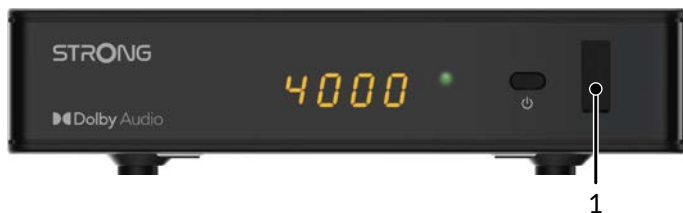

- Zapnutie s naposledy sledovaným kanálom
- **Výstupy videosignálu:** HDMI, SCART (RGB, CVBS)
- Digitálny zvukový výstup cez koaxiálne pripojenie S/PDIF k digitálnemu zosilňovaču
- Možnosti automatického, sieťového a manuálneho vyhľadávania kanálov
- Podpora MPEG-4 a H.264
- Podporuje DiSEqC 1.0, 1.1, 1.2, GOTO X a SatCR
- **Pripojenia:** SAT IN, USB, Ethernet, HDMI, TV SCART, koaxiálne pripojenie S/PDIF, L/P zvuk, sieťové napájanie
- **Príslušenstvo:** Diaľkový ovládač, 2 batérie typu AAA, napájací adaptér

1. 1 Závisí od stavu signálu vo vašej lokalite
2. 2 Dolby Digital Plus, Dolby a symbol dvojitého D sú registrované ochranné známky spoločnosti Dolby Laboratories
3. 3 Spoločnosť STRONG nemôže zaručiť prehrávanie súborov napriek tomu, že sú tu uvedené prípony, pretože to závisí od použitého kodeku, prenosovej rýchlosti údajov a rozlíšenia.
4. 4 Dostupnosť závisí od vysielateľa

1. USB	4. TV (HDMI)	7. Digitálny audio zosilňovač
2. Satelitná anténa	5. TV (Scart)	8. Sieťový adaptér
3. Ethernet	6. Zvukový Hi-Fi zosilňovač	

Demodulátor

Demodulácia: QPSK, 8PSK
Vstupná prenosová rýchlosť: DVB-S QPSK: 1 až 45 Ms/s
DVB-S2 8PSK/QPSK: 10 až 30 Ms/s
FEC dekodér: Auto, 1/2, 2/3, 3/4, 5/6, 7/8 v režime DVB-S
1/2, 3/5, 2/3, 3/4, 4/5, 5/6, 8/9, 9/10 v režime DVB-S2
3/5, 2/3, 3/4, 5/6, 8/9, 9/10 v režime 8PSK

Video dekodér

Vstupná rýchlosť: Max. 20 Mbit/s
Pomer strán: 16:9 widescreen, Pillarbox, 4:3 Pan&Scan, Letterbox
Rozlíšenie videa: PAL 50Hz: 576i, 720p, 1080i, 1080p
NTSC 60Hz: 480i, 480p, 720p, 1080i,

1080p

Audio dekodér

Dekódovanie zvuku: MPEG-1 Layer 1 a 2, AC3, Dolby Digital Downmix
Režim zvuku: Mono L/P, Stereo
Podpora zvuku: E-AC3, Dolby Digital, Dolby Digital Plus*
Vzorkovacia frekvencia: 32, 44,1, 48 kHz

Tuner

Typ Type1 F, IEC169-24, samička
Vstupný frekvenčný rozsah: 950 až 2150 MHz
Celkový odpor RF: 75 ohmov bez vyváženia
Úroveň signálu: -65 až -25 dBm
LNB napájanie: 13/18 V DC (+/- 5%), max. 0,5 A, prepätová ochrana

Verzie prepínačov: DiSEqC 1.0, 1.1
Možnosti LNB: Univerzálne, SatCR (max. 8 používateľov)
Možnosti motorového pohonu: DiSEqC 1.2, Goto X (DiSEqC 1.3)

Systém a pamäť

Hlavný procesor: MSTAR MSD7S01
Pamäť typu Flash: 4 MB
Systémová pamäť: 64 MB

Konektory

SAT IN
RJ-45 – Ethernet
Port USB 2.0: podporuje sa 5 V/800 mA (max.)
HDMI
TV SCART (RGB, CVBS, L/P zvuk)*

3,5 mm L/P zvuk
S/PDIF (koax.)
Sieťový adaptér (12 V, 1,5 A)

Všeobecné údaje

Zdroj: AC 100 – 240 V ~ 50/60 Hz
Vstupné napätie: DC 12 V, 1,5 A
Spotreba energie: max. 18 W, typ. 5 W
Spotreba energie v pohotovostnom režime: max. 1,0 W
Prevádzková teplota: 0 ~ +40 °C
Teplota uskladnenia: -10 ~ +50 °C
Rozsah prevádzkovej vlhkosti: 10 ~ 85% RH, non-condensing
Rozmery (Š x H x V) v mm: 187 x 146 x 45
Hmotnosť: 0,38 kg

*Dolby Digital, Dolby Digital Plus a symbol dvojitého D sú registrované ochranné známky spoločnosti Dolby Laboratories

EAN SRT 7009 : 9120072372230

SERVICE CENTER			
AT	support_at@strong.tv 0820 400 150 (6.0-12/Mon.-Sobott., Festnetz)	DE	support_de@strong.tv 0180 501 49 91 (6.0-12/Mon.-Sobott., deutsches Festnetz) (6.0-12/Mon.-Sobott., Mobilfunknetz)
BG	support_bg@strong.tv +359 32 634451	DK	support_dk@strong.tv
CEE	support_hu@strong.tv +36 1 445 26 10	PL	support_pl@strong.tv 801 702 017
		FR	support_fr@strong.tv
		UA	support_ua@strong.tv +380 (44) 238 61 50
		IT	support_it@strong.tv 199 404 032 Da rete fissa 24,8 cent. al min. 12,5 cent. scatto alla risposta. Da rete mobile max. 49 cent. al min. 15,6 cent. scatto alla risposta.
		NL	support_nl@strong.tv