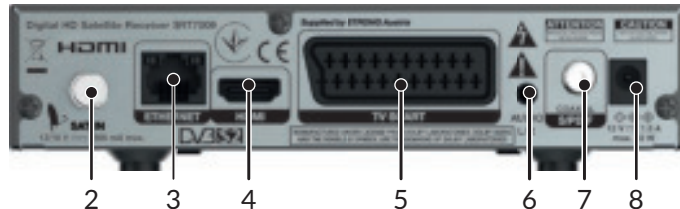

- Включение на последнем просмотренном канале
- **Видеовыходы:** HDMI, SCART (RGB, CVBS)
- Цифровой аудиовыход S/PDIF для подключения цифрового усилителя звука
- Автоматический, сетевой и ручной поиск каналов
- Поддержка стандартов видео: MPEG-4 и H.264
- Поддержка протоколов DiSEqC 1.0, 1.1, 1.2, GOTO X и SatCR
- **Разъемы:** SAT IN, USB, Ethernet, HDMI, TV SCART, S/PDIF coaxial, Audio L/R, DC power
- **Аксессуары:** Пульт ДУ, батарейки тип AAA 2 шт., блок питания

¹ В зависимости от местных условий приема сигнала

² Dolby Digital Plus, Dolby и символ двойного D являются зарегистрированными товарными знаками компании Dolby Laboratories.

³ STRONG не может гарантировать воспроизведение всех файлов указанных форматов, так как возможность воспроизведения зависит от использованных кодеков, скорости потока данных и разрешения

⁴ Наличие зависит от оператора

Pictures similar

1. USB

2. Спутниковая антенна

3. Ethernet

4. К телевизору (HDMI)

5. К телевизору(SCART)

6. Аудиоусилитель Hi-Fi

7. Цифровой

аудиоусилитель звука

8. Блок питания

Демодулятор

Демодуляция: QPSK, 8PSK
Скорость потока: DVB-S QPSK:

1 ~ 45 Ms/s
DVB-S2 8PSK/QPSK: 10 ~ 30 Ms/s
FEC-декодер: Auto, 1/2, 2/3, 3/4, 5/6, 7/8 в режиме DVB-S
1/2, 3/5, 2/3, 3/4, 4/5, 5/6, 8/9, 9/10 в режиме DVB-S2
3/5, 2/3, 3/4, 5/6, 8/9, 9/10 в режиме 8PSK

Видеодекoder

Скорость вх. потока: макс. 20 МБ/с
Соотношение сторон: 16:9 widescreen, Pillarbox, 4:3 Pan&Scan, Letterbox
Разрешение видео: PAL 50 Гц: 576i, 720p, 1080i, 1080p

NTSC 60Hz: 480i, 480p, 720p, 1080i, 1080p

Аудиодекoder

Декодирование: MPEG-1 Layer 1 & 2, AC3, Dolby Digital Downmix
Аудиорежимы: моно л/п, стерео
Поддержка звука: E-AC3, Dolby Digital, Dolby Digital Plus*
Частота дискретизации: 32, 44.1, 48 кГц

Тюнер

Тип разъема: F Type, IEC169-24, Female
Входной диапазон частот: 950 ~ 2150 МГц
Входное сопротивление: 75 Ом
Уровень входного сигнала: -65 ~ -25 дБм
Питание конвертора: 13/18 В (± 5%), макс. 0.5 А, с защитой К.З.

Версия переключателя: DiSEqC 1.0, 1.1
Варианты LNB: Universal, SatCR (макс. 8 пользователей)
Варианты привода мотора: DiSEqC 1.2, GotoX (DiSEqC 1.3)

Система и память

Процессор: MSTAR MSD7S01
Флэш-память: 4 МБ
Системная память: 64 МБ

Разъемы

SAT IN
RJ-45 – Ethernet
USB 2.0 порт: 5 В/800 мА (макс.)
HDMI
TV SCART (RGB, CVBS, аудио л/п)
3,5 мм аудио л/п

S/PDIF (коак.)
Блок питания (12 В, 1.5 А)

Общие характеристики

Источник питания: 100 ~ 240 В ~ 50/60 Гц
Входное напряжение: DC 12 В 1.5 А
Потребляемая мощность: макс. 18 Вт, тип. 5 Вт
Потребл. мощность в режиме ожидания: макс. 1.0 Вт
Диапазон рабочих температур: 0 ~ +40 °C
Температура хранения: -10 ~ +50 °C
Допустимый уровень влажности: 10 ~ 85% RH, без конденсата
Габариты в мм: 187 x 146 x 45
Вес: 0.38 кг

*Dolby Digital, Dolby Digital Plus, Dolby и символ двойного D являются зарегистрированными товарными знаками компании Dolby Laboratories.

EAN SRT 7009 : 9120072372230

SERVICE CENTER			
AT	support_at@strong.tv 0820 400 150 (€ 0,12/Min. Intern. Festnetz)	DE	support_de@strong.tv 0180 501 49 91 (€ 0,14/Min. deutsches Festnetz) (€ 0,42/Min. max. Mobilfunknetz)
BG	support_bg@strong.tv +359 32 634451	DK	support_dk@strong.tv
CEE	support_hu@strong.tv +36 1 445 26 10	PL	support_pl@strong.tv 801 702 017
		IT	support_it@strong.tv 199 404 032 Da rete fissa 24,8 cent. al min. 12,5 cent. scatto alla risposta. Da rete mobile max 49 cent. al min. 15,6 cent. scatto alla risposta.
		NL	support_nl@strong.tv
		FR	support_fr@strong.tv
		UA	support_ua@strong.tv +380 (44) 238 61 50