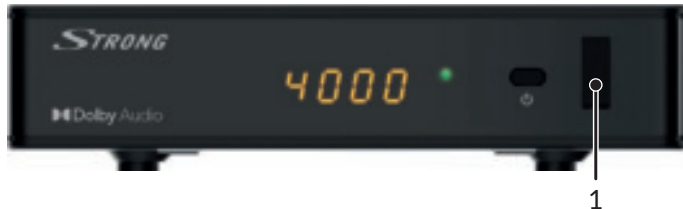

- Включение на последнем просмотренном канале
- **Видеовыходы:** HDMI, SCART (RGB, CVBS)
- Цифровой аудиовыход S/PDIF для подключения цифрового усилителя звука
- Автоматический, сетевой и ручной поиск каналов
- Поддержка стандартов видео: MPEG-4 и H.264
- Поддержка протоколов DiSEqC 1.0, 1.1, 1.2, GOTO X и SatCR
- **Разъемы:** SAT IN, USB, Ethernet, HDMI, TV SCART, S/PDIF coaxial, Audio L/R, DC power
- **Аксессуары:** Пульт ДУ, батарейки тип AAA 2 шт., блок питания

¹ В зависимости от местных условий приема сигнала

² Dolby Digital Plus, Dolby и символ двойного D являются зарегистрированными товарными знаками компании Dolby Laboratories.

³ STRONG не может гарантировать воспроизведение всех файлов указанных форматов, так как возможность воспроизведения зависит от использованных кодеков, скорости потока данных и разрешения

⁴ Наличие зависит от оператора

Pictures similar

1. USB

2. Спутниковая антенна

3. Ethernet

4. К телевизору (HDMI)

5. К телевизору(SCART)

6. Аудиоусилитель Hi-Fi

7. Цифровой

аудиоусилитель звука

8. Блок питания

Демодулятор

Демодуляция: QPSK, 8PSK
Скорость потока: DVB-S QPSK:

1 ~ 45 Ms/s
DVB-S2 8PSK/QPSK: 10 ~ 30 Ms/s
FEC-декодер: Auto, 1/2, 2/3, 3/4, 5/6, 7/8 в режиме DVB-S
1/2, 3/5, 2/3, 3/4, 4/5, 5/6, 8/9, 9/10 в режиме DVB-S2
3/5, 2/3, 3/4, 5/6, 8/9, 9/10 в режиме 8PSK

Видеодекoder

Скорость вх. потока: макс. 20 МБ/с
Соотношение сторон: 16:9 widescreen, Pillarbox, 4:3 Pan&Scan, Letterbox
Разрешение видео: PAL 50 Гц: 576i, 720p, 1080i, 1080p

NTSC 60Hz: 480i, 480p, 720p, 1080i, 1080p

Аудиодекoder

Декодирование: MPEG-1 Layer 1 & 2, AC3, Dolby Digital Downmix
Аудиорежимы: моно л/п, стерео
Поддержка звука: E-AC3, Dolby Digital, Dolby Digital Plus*
Частота дискретизации: 32, 44.1, 48 кГц

Тюнер

Тип разъема: F Type, IEC169-24, Female
Входной диапазон частот: 950 ~ 2150 МГц
Входное сопротивление: 75 Ом
Уровень входного сигнала: -65 ~ -25 дБм
Питание конвертора: 13/18 В (± 5%), макс. 0.5 А, с защитой К.З.

Версия переключателя: DiSEqC 1.0, 1.1
Варианты LNB: Universal, SatCR (макс. 8 пользователей)
Варианты привода мотора: DiSEqC 1.2, GotoX (DiSEqC 1.3)

Система и память

Процессор: MSTAR MSD7S01
Флэш-память: 4 МБ
Системная память: 64 МБ

Разъемы

SAT IN
RJ-45 – Ethernet
USB 2.0 порт: 5 В/800 мА (макс.)
HDMI
TV SCART (RGB, CVBS, аудио л/п)
3,5 мм аудио л/п

S/PDIF (коак.)
Блок питания (12 В, 1.5 А)

Общие характеристики

Источник питания: 100 ~ 240 В ~ 50/60 Гц
Входное напряжение: DC 12 В 1.5 А
Потребляемая мощность: макс. 18 Вт, тип. 5 Вт
Потребл. мощность в режиме ожидания: макс. 1.0 Вт
Диапазон рабочих температур: 0 ~ +40 °C
Температура хранения: -10 ~ +50 °C
Допустимый уровень влажности: 10 ~ 85% RH, без конденсата
Габариты в мм: 187 x 146 x 45
Вес: 0.38 кг

*Dolby Digital, Dolby Digital Plus, Dolby и символ двойного D являются зарегистрированными товарными знаками компании Dolby Laboratories.

EAN SRT 7009 : 9120072372230

SERVICE CENTER			
AT	support_at@strong.tv 0820 400 150 (€ 0,12/Min. Intern. Festnetz)	DE	support_de@strong.tv 0180 501 49 91 (€ 0,14/Min. deutsches Festnetz) (€ 0,42/Min. max. Mobilfunknetz)
BG	support_bg@strong.tv +359 32 634451	DK	support_dk@strong.tv
CEE	support_hu@strong.tv +36 1 445 26 10	PL	support_pl@strong.tv 801 702 017
		IT	support_it@strong.tv 199 404 032 Da rete fissa 24,8 cent. al min. 12,5 cent. scatto alla risposta. Da rete mobile max 49 cent. al min. 15,6 cent. scatto alla risposta.
		NL	support_nl@strong.tv
		FR	support_fr@strong.tv
		UA	support_ua@strong.tv +380 (44) 238 61 50