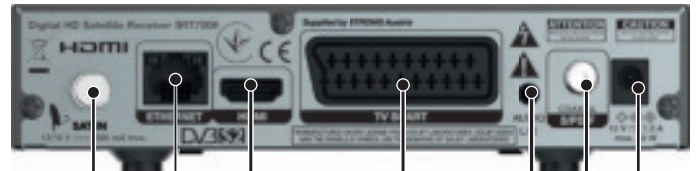

- **Saídas de vídeo:** HDMI, SCART (RGB, CVBS)
- Saída de áudio digital via S/PDIF coaxial para ligação a um amplificador digital
- Opções para pesquisa automática, de rede e manual de canais
- Compatível com MPEG-4 e H.264
- Suporta DiSEqC 1.0, 1.1, 1.2, GOTO X e SatCR
- **Ligações:** SAT IN, USB, Ethernet, HDMI, TV SCART, S/PDIF coaxial, saída Audio L/R, alimentação
- **Acessórios:** Controle remoto, 2x AAA baterias, adaptador de alimentação

1 Varia consoante as condições do sinal no local

2 Dolby Digital Plus, Dolby e o símbolo duplo D são marcas registadas da Dolby Laboratories.A

3 STRONG não pode garantir a reprodução de ficheiros embora as extensões sejam aqui indicadas, uma vez que depende do codec utilizado, da velocidade de transmissão de dados e da resolução.

4 Disponibilidade conforme a estação transmissora.

Pictures similar

1. USB

2. Antena de Satélite

3. Ethernet

4. (HDMI)

5. TV (Scart)

6. Amplificador de Áudio

Hi-Fi

7. Amplificador de áudio

digital

8. Cabo de alimentação

Desmodulador

Desmodulação: QPSK, 8PSK
Taxa de entrada de símbolos: DVB-S
QPSK: 1 ~ 45 Ms/s
DVB-S2 8PSK/QPSK: 10~30 Ms/s
Descodificador FEC: Auto, 1/2, 2/3, 3/4, 5/6, 7/8 em modo DVB-S
1/2, 3/5, 2/3, 3/4, 4/5, 5/6, 8/9, 9/10 em modo DVB-S2
3/5, 2/3, 3/4, 5/6, 8/9, 9/10 em modo 8PSK

Descodificador de Vídeo

Taxa de entrada: Máx. 20 Mbit/s
Proporções da imagem: 16:9 widescreen, Pillarbox, 4:3 Pan&Scan, Letterbox
Resoluções vídeo: PAL 50Hz: 576i, 720p, 1080i, 1080p

NTSC 60Hz: 480i, 480p, 720p, 1080i, 1080p

Descodificador de Áudio

Descodificação de áudio: MPEG-1 Layer 1 & 2, AC3, Dolby Digital Downmix
Modo de Áudio: Mono L/R, Estéreo
Suporte de som: E-AC3, Dolby Digital, Dolby Digital Plus*
Taxa de amostragem: 32, 44.1, 48 kHz

Sintonizador

Tipo1 F, IEC169-24, Fêmea
Gama de frequência de entrada: 950 ~ 2150 MHz
Impedância de RF: 75 Ohm não balanceado
Nível do sinal: -65 a -25 dBm
Alimentação do LNB: 13/18 V DC (+/- 5%),

máx. 0.5 A, protegido contra sobrecargas

Versões DiSEqC: DiSEqC 1.0, 1.1
Opções de LNB: Universal, SatCR (máx. 8 utilizadores)
Opções de comando do motor: DiSEqC 1.2, GotoX (DiSEqC 1.3)

Sistema & Memória

Processador principal: MSTAR MSD7S01
Memória Flash: 4 MB
Memória do Sistema: 64 MB

Conectores

SAT IN
RJ-45 - Ethernet
USB 2.0: 5 V/800 mA (max.)
HDMI
TV SCART (RGB, CVBS, Audio L/R)

3.5 mm Audio L/R

S/PDIF (coax.)

Cabo de alimentação (12 V, 1.5 A)

Dados Gerais

Fonte de energia: AC 100 - 240 V 50/60 Hz
Tensão de entrada: DC 12 V 1.5 A
Consumo de energia: max. 18 W, typ 5 W
Consumo de energia em standby: max. 1.0 W
Temperatura de funcionamento: 0 ~ +40 °C
Temperatura de armazenamento: -10 ~ +50 °C
Humidade Relativa em Operação: 10 ~ 85% RH, Sem condensação
Dimensões (L x P x A) em mm: 187 x 146 x 45
Peso: 0,38 kg

*Dolby Digital, Dolby Digital Plus e o símbolo duplo D são marcas registadas da Dolby Laboratories.

EAN SRT 7009 : 9120072372230

SERVICE CENTER			
AT	support_at@strong.tv 0820 400 150 (6.012/Min. tot. Ferr. Festnetz)	DE	support_de@strong.tv 0180 501 49 91 (6.012/Min. tot. deutsches Festnetz) (6.042/Min. max. Mobilfunknetz)
BG	support_bg@strong.tv +359 32 634451	DK	support_dk@strong.tv
CEE	support_hu@strong.tv +36 1 445 26 10	PL	support_pl@strong.tv 801 702 017
		IT	support_it@strong.tv 199 404 032 Da rete fissa 24,8 cent. al min. 12,5 cent. scatto alla risposta. Da rete mobile max 49 cent. al min. 15,6 cent. scatto alla risposta.
		NL	support_nl@strong.tv
		FR	support_fr@strong.tv
		UA	support_ua@strong.tv +380 (44) 238 61 50