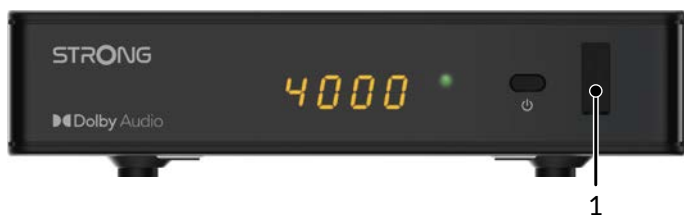

1 Ovisi o kvaliteti lokalnog signala
2 Dolby Digital Plus, Dolby i znak dvostrukog slova D registrirani su zaštitni znakovi tvrtke Dolby Laboratories
3 STRONG ne jamči reprodukciju datoteka čiji su nastavci navedeni, jer to ovisi o upotrijebljenom kodeku, broju bitova u sekundi i razlučivosti.
4 Dostupnost ovisi o izvoru emitiranja

1. USB
2. Satelitsku antenu
3. Ethernet
4. TV (HDMI)
5. TV (Scart)
6. Audio Hi-Fi pojačalo
7. Digitalno pojačalo
8. Kabel napajanja

Demodulator
Demodulacija: QPSK, 8PSK
Brzina unosa znakova: DVB-S QPSK:
1 ~ 45 Ms/s
DVB-S2 8PSK/QPSK: 10~30 Ms/s
FEC dekođer: Automatski, 1/2, 2/3, 3/4,
5/6, 7/8 u DVB-S načinu
1/2, 3/5, 2/3, 3/4, 4/5, 5/6, 8/9, 9/10 u
DVB-S2 načinu
3/5, 2/3, 3/4, 5/6, 8/9, 9/10 u 8PSK
načinu

Video Dekoder
Brzina unosa znakova: Maks. 20 Mbit/s
Omjer slike: 16:9 widescreen, Pillarbox, 2:3
Pan&Scan, Letterbox
Razlučivost videozapisa: PAL 50 Hz: 576i,
720p, 1080i, 1080p

NTSC 60Hz: 480i, 480p, 720p, 1080i,
1080p

Audio dekođer
Dekodiranje zvuka: MPEG-1 Layer 1 & 2,
AC3, Dolby Digital Downmix
Način reprodukcije zvuka: Mono L/R, Stereo
Audio podrška: E-AC3, Dolby Digital, Dolby
Digital Plus*
Brzina uzorkovanja: 32, 44,1 i 48 kHz

Prijemnik
Type1 F tip, IEC169-24, ženski
Raspon ulaznih frekvencija 950 ~ 2.150 MHz
RF impedancija: 75 Ohm nebalansirano
Razina signala: -65 do -25 dBm
LNB napajanje: 13/18 V DC (+/- 5%), maks.
0,5 A, zaštita od preopterećenja

Switch versions: DiSeqC 1.0, 1.1
LNB opcije: Universal, SatCR
(max. 8 korisnika)
Opcije pogona motora: DiSeqC 1.2, GotoX
(DiSeqC 1.3)

Sustav i memorija
Glavni procesor: MSTAR MSD7S01
Flash memorija: 4 MB
Memorija sustava: 64 MB

Priključci
SAT IN
RJ-45 – Ethernet
USB 2.0, priključak tipa A (5 V/800 mA
(maks.) podržano)
HDMI
TV SCART (RGB, CVBS, Audio L/R izlaz s

kontrolom glasnoće)
3,5 mm Audio L/R
S/PDIF (koaks.)
Prilagodnik napajanja (12 V, 1,5 A)
Opći podaci
Napajanje: AC 100 – 240 V ~ 50/60 Hz
Ulazni napon: DC 12 V, 1,5 A
Potrošnja energije: maks. 18 W, uobičajeno
5 W
Potrošnja energije u stanju pripravnosti:
maks. 1,0 W
Radna temperatura: 0 ~ +40 °C
Temperatura pohrane: -10 ~ +50 °C
Raspon vlažnosti u radnom okruženju: 10 ~
85% relativne vlažnosti, bez kondenzacije
Veličina (Š x D x V) u mm: 187 x 146 x 45
Masa: 0,38 kg

*Dolby Digital, Dolby Digital Plus i znak dvostrukog slova D registrirani su zaštitni znakovi tvrtke Dolby Laboratories

EAN SRT 7009 : 9120072372230

SERVICE CENTER			
AT	support_at@strong.tv 0820 400 150 (€ 0,12/Min. inkl. Festsnetz)	DE	support_de@strong.tv 0180 501 49 91 (€ 0,14/Min. deutsches Festnetz) (€ 0,42/Min. max. Mobilfunknetz)
BG	support_bg@strong.tv +359 32 634451	DK	support_dk@strong.tv
CEE	support_hu@strong.tv +36 1 445 26 10	PL	support_pl@strong.tv 801 702 017
		IT	support_it@strong.tv 199 404 032 Da rete fissa 24,8 cent. al min. 12,5 cent. scatto alla risposta. Da rete mobile max 49 cent. al min. 15,6 cent. scatto alla risposta.
		NL	support_nl@strong.tv
		FR	support_fr@strong.tv
		UA	support_ua@strong.tv +380 (44) 238 61 50