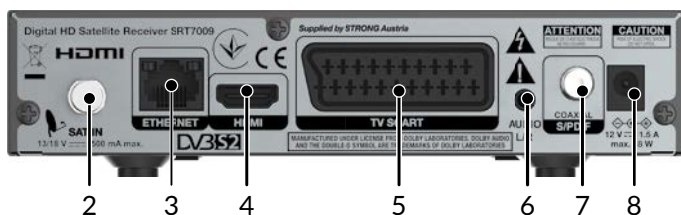

1 Ovisi o kvaliteti lokalnog signala
2 Dolby Digital Plus, Dolby i znak dvostrukog slova D registrirani su zaštitni znakovi tvrtke Dolby Laboratories
3 STRONG ne jamči reprodukciju datoteka čiji su nastavci navedeni, jer to ovisi o upotrijebljenom kodeku, broju bitova u sekundi i razlučivosti.
4 Dostupnost ovisi o izvoru emitiranja

1. USB
2. Satelitsku antenu
3. Ethernet
4. TV (HDMI)
5. TV (Scart)
6. Audio Hi-Fi pojačalo
7. Digitalno pojačalo
8. Kabel napajanja

Demodulator
Demodulacija: QPSK, 8PSK
Brzina unosa znakova: DVB-S QPSK:
1 ~ 45 Ms/s
DVB-S2 8PSK/QPSK: 10~30 Ms/s
FEC dekođer: Automatski, 1/2, 2/3, 3/4,
5/6, 7/8 u DVB-S načinu
1/2, 3/5, 2/3, 3/4, 4/5, 5/6, 8/9, 9/10 u
DVB-S2 načinu
3/5, 2/3, 3/4, 5/6, 8/9, 9/10 u 8PSK
načinu

Video Dekoder
Brzina unosa znakova: Maks. 20 Mbit/s
Omjer slike: 16:9 widescreen, Pillarbox, 2:3
Pan&Scan, Letterbox
Razlučivost videozapisa: PAL 50 Hz: 576i,
720p, 1080i, 1080p

NTSC 60Hz: 480i, 480p, 720p, 1080i,
1080p

Audio dekođer
Dekodiranje zvuka: MPEG-1 Layer 1 & 2,
AC3, Dolby Digital Downmix
Način reprodukcije zvuka: Mono L/R, Stereo
Audio podrška: E-AC3, Dolby Digital, Dolby
Digital Plus*
Brzina uzorkovanja: 32, 44,1 i 48 kHz

Prijemnik
Type1 F tip, IEC169-24, ženski
Raspon ulaznih frekvencija 950 ~ 2.150 MHz
RF impedancija: 75 Ohm nebalansirano
Razina signala: -65 do -25 dBm
LNB napajanje: 13/18 V DC (+/- 5%), maks.
0,5 A, zaštita od preopterećenja

Switch versions: DiSeqC 1.0, 1.1
LNB opcije: Universal, SatCR
(max. 8 korisnika)
Opcije pogona motora: DiSeqC 1.2, GotoX
(DiSeqC 1.3)

Sustav i memorija
Glavni procesor: MSTAR MSD7S01
Flash memorija: 4 MB
Memorija sustava: 64 MB

Priključci
SAT IN
RJ-45 – Ethernet
USB 2.0, priključak tipa A (5 V/800 mA
(maks.) podržano)
HDMI
TV SCART (RGB, CVBS, Audio L/R izlaz s

kontrolom glasnoće)
3,5 mm Audio L/R
S/PDIF (koaks.)
Prilagodnik napajanja (12 V, 1,5 A)
Opći podaci
Napajanje: AC 100 – 240 V ~ 50/60 Hz
Ulazni napon: DC 12 V, 1,5 A
Potrošnja energije: maks. 18 W, uobičajeno
5 W
Potrošnja energije u stanju pripravnosti:
maks. 1,0 W
Radna temperatura: 0 ~ +40 °C
Temperatura pohrane: -10 ~ +50 °C
Raspon vlažnosti u radnom okruženju: 10 ~
85% relativne vlažnosti, bez kondenzacije
Veličina (Š x D x V) u mm: 187 x 146 x 45
Masa: 0,38 kg

*Dolby Digital, Dolby Digital Plus i znak dvostrukog slova D registrirani su zaštitni znakovi tvrtke Dolby Laboratories

EAN SRT 7009 : 9120072372230

SERVICE CENTER			
AT	support_at@strong.tv 0820 400 150 (€ 0,12/Min. inkl. Festsnetz)	DE	support_de@strong.tv 0180 501 49 91 (€ 0,14/Min. deutsches Festnetz) (€ 0,42/Min. max. Mobilfunknetz)
BG	support_bg@strong.tv +359 32 634451	DK	support_dk@strong.tv
CEE	support_hu@strong.tv +36 1 445 26 10	PL	support_pl@strong.tv 801 702 017
		IT	support_it@strong.tv 199 404 032 Da rete fissa 24,8 cent. al min. 12,5 cent. scatto alla risposta. Da rete mobile max 49 cent. al min. 15,6 cent. scatto alla risposta.
		NL	support_nl@strong.tv
		FR	support_fr@strong.tv
		UA	support_ua@strong.tv +380 (44) 238 61 50