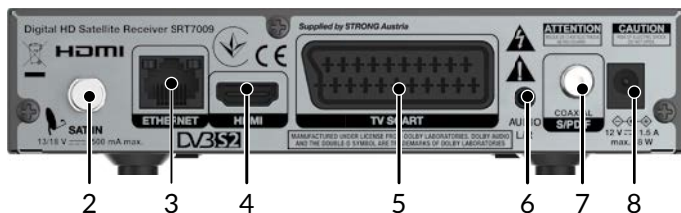

- **Video výstup prostřednictvím:** HDMI, SCART (RGB, CVBS)
- Digitální audio výstup prostřednictvím S/PDIF koaxiálního výstupu pro připojení k digitálnímu zesilovači
- Automatické, síťové a ruční ladění kanálů
- Podpora MPEG-4 a H.264
- Podpora DiSEqC 1.0, 1.1, 1.2, GOTO X a SatCR
- **Připojení:** SAT IN, USB, Ethernet, HDMI, TV SCART, S/PDIF koaxiální, Audio L/P, stejnosměrné napájení
- **Příslušenství:** Dálkový ovladač, 2x baterie AAA, napájecí adaptér

1. 1 V závislosti na síle signálu v daném místě
2. 2 Dolby Digital Plus, Dolby a symbol dvojitého D jsou registrované ochranné známky společnosti Dolby Laboratories.
3. 3 Společnost STRONG nemůže zaručit přehrávání všech souborů, i když jsou jejich přípony uvedeny v seznamu, protože to závisí na použitém kodeku, datovém toku a rozlišení.
4. 4 Dostupnost v závislosti na provozovateli vysílání

1. USB	4. TV (HDMI)	7. Digitální zesilovač zvuku
2. Satelitní anténa	5. TV (SCART)	8. Napájecí adaptér
3. Ethernet	6. Hi-Fi zesilovač zvuku	

Demodulátor

Demodulace: QPSK, 8PSK
Vstupní symbolová rychlost: DVB-S QPSK: 1~45 Ms/s
DVB-S2 8PSK/QPSK: 10~30 Ms/s
Dekodér FEC: Automaticky, 1/2, 2/3, 3/4, 5/6, 7/8 v režimu DVB-S
1/2, 3/5, 2/3, 3/4, 4/5, 5/6, 8/9, 9/10 v režimu DVB-S2
3/5, 2/3, 3/4, 5/6, 8/9, 9/10 v režimu 8PSK

Dekodér obrazu

Vstupní rychlost: Max. 20 Mbit/s
Poměr stran: 16:9 widescreen, Pillarbox, 4:3 Pan&Scan, Letterbox
Rozlišení obrazu: PAL 50Hz: 576i, 720p, 1080i, 1080p
NTSC 60Hz: 480i, 480p, 720p, 1080i, 1080p

Dekodér zvuku

Dekódování zvuku: MPEG-1 Layer 1 a 2, AC3, Dolby Digital Downmix
Zvukový režim: Mono L/P, Stereo
Podpora zvuku: E-AC3, Dolby Digital, Dolby Digital Plus*
Vzorkovací frekvence: 32, 44,1, 48 kHz

Tuner

Typ Type1 F, IEC169-24, Female
Rozsah vstupních frekvencí: 950 – 2 150 MHz
VF impedance: 75 ohmů nesymetrická
Úroveň signálu: -65 až -25 dBm
Napájení LNB: 13/18 V DC (stejným) (+/- 5 %), max. 0,5 A, ochrana proti přetížení
Verze přepínače: DiSEqC 1.0, 1.1
Možnosti LNB konvertoru: Universal, SatCR

(max. 8 uživatelé)

Možnosti pohonu motoru: DiSEqC 1.2, GotoX (DiSEqC 1.3)

Systém a paměť

Hlavní procesor: MSTAR MSD7S01
Paměť flash: 4 MB
Systémová paměť: 64 MB

Konektory

SAT IN
RJ45 – Ethernet
USB 2.0, konektor typu A (5 V/800 mA) podporováno
HDMI
TV SCART (RGB, CVBS, Audio L/P výstup s ovládním hlasitosti)
3,5 mm Audio L/P

S/PDIF (koax.)

Napájecí adaptér (12 V, 1,5 A)

Obecné údaje

Napájení: AC 100 – 240 V (stříd.) ~ 50/60 Hz
Vstupní napětí: Stejný proud 12 V, 1,5 A
Spotřeba energie: max. 18 W, typ. 5 W
Spotřeba energie v pohotovostním režimu: max. 1,0 W
Provozní teplota: 0 ~ +40 °C
Skladovací teplota: -10 ~ +50 °C
Rozsah provozní vlhkosti: 10 ~ 85% RH, bez kondenzace
Rozměry (Š x H x V) v mm: 187 x 146 x 45
Hmotnost: 0,38 kg

*Dolby Digital, Dolby Digital Plus a symbol dvojitého D jsou registrované ochranné známky společnosti Dolby Laboratories.

EAN SRT 7009 : 9120072372230

SERVICE CENTER			
AT	support_at@strong.tv 0820 400 150 (6.012/Min. Intern. Festnetz)	DE	support_de@strong.tv 0180 501 49 91 (6.014/Min. deutsch. Festnetz) (6.042/Min. max. Mobilfunknetz)
BG	support_bg@strong.tv +359 32 634451	DK	support_dk@strong.tv
CEE	support_hu@strong.tv +36 1 445 26 10	PL	support_pl@strong.tv 801 702 017
		IT	support_it@strong.tv 199 404 032 Da rete fissa 24,8 cent. al min. 12,5 cent. scatto alla risposta. Da rete mobile max 49 cent. al min. 15,6 cent. scatto alla risposta.
		NL	support_nl@strong.tv
		FR	support_fr@strong.tv
		UA	support_ua@strong.tv +380 (44) 238 61 50