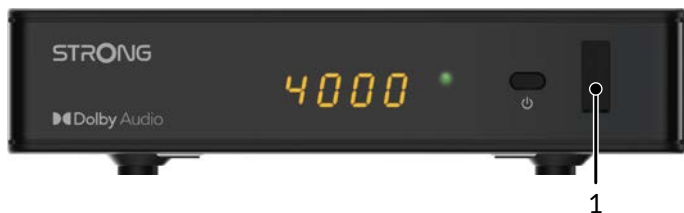

- **Video výstup prostřednictvím:** HDMI, SCART (RGB, CVBS)
- Digitální audio výstup prostřednictvím S/PDIF koaxiálního výstupu pro připojení k digitálnímu zesilovači
- Automatické, síťové a ruční ladění kanálů
- Podpora MPEG-4 a H.264
- Podpora DiSEqC 1.0, 1.1, 1.2, GOTO X a SatCR
- **Připojení:** SAT IN, USB, Ethernet, HDMI, TV SCART, S/PDIF koaxiální, Audio L/P, stejnosměrné napájení
- **Příslušenství:** Dálkový ovladač, 2x baterie AAA, napájecí adaptér

1. 1 V závislosti na síle signálu v daném místě
2. 2 Dolby Digital Plus, Dolby a symbol dvojitého D jsou registrované ochranné známky společnosti Dolby Laboratories.
3. 3 Společnost STRONG nemůže zaručit přehrávání všech souborů, i když jsou jejich přípony uvedeny v seznamu, protože to závisí na použitém kodeku, datovém toku a rozlišení.
4. 4 Dostupnost v závislosti na provozovateli vysílání

1. USB	4. TV (HDMI)	7. Digitální zesilovač zvuku
2. Satelitní anténa	5. TV (SCART)	8. Napájecí adaptér
3. Ethernet	6. Hi-Fi zesilovač zvuku	

Demodulátor

Demodulace: QPSK, 8PSK
Vstupní symbolová rychlost: DVB-S QPSK: 1~45 Ms/s
DVB-S2 8PSK/QPSK: 10~30 Ms/s
Dekodér FEC: Automaticky, 1/2, 2/3, 3/4, 5/6, 7/8 v režimu DVB-S
1/2, 3/5, 2/3, 3/4, 4/5, 5/6, 8/9, 9/10 v režimu DVB-S2
3/5, 2/3, 3/4, 5/6, 8/9, 9/10 v režimu 8PSK

Dekodér obrazu

Vstupní rychlost: Max. 20 Mbit/s
Poměr stran: 16:9 widescreen, Pillarbox, 4:3 Pan&Scan, Letterbox
Rozlišení obrazu: PAL 50Hz: 576i, 720p, 1080i, 1080p
NTSC 60Hz: 480i, 480p, 720p, 1080i, 1080p

Dekodér zvuku

Dekódování zvuku: MPEG-1 Layer 1 a 2, AC3, Dolby Digital Downmix
Zvukový režim: Mono L/P, Stereo
Podpora zvuku: E-AC3, Dolby Digital, Dolby Digital Plus*
Vzorkovací frekvence: 32, 44,1, 48 kHz

Tuner

Typ Type1 F, IEC169-24, Female
Rozsah vstupních frekvencí: 950 – 2 150 MHz
VF impedance: 75 ohmů nesymetrická
Úroveň signálu: -65 až -25 dBm
Napájení LNB: 13/18 V DC (stejným) (+/- 5 %), max. 0,5 A, ochrana proti přetížení
Verze přepínače: DiSEqC 1.0, 1.1
Možnosti LNB konvertoru: Universal, SatCR

(max. 8 uživatelé)

Možnosti pohonu motoru: DiSEqC 1.2, GotoX (DiSEqC 1.3)

Systém a paměť

Hlavní procesor: MSTAR MSD7S01
Paměť flash: 4 MB
Systémová paměť: 64 MB

Konektory

SAT IN
RJ45 – Ethernet
USB 2.0, konektor typu A (5 V/800 mA) podporováno
HDMI
TV SCART (RGB, CVBS, Audio L/P výstup s ovládním hlasitosti)
3,5 mm Audio L/P

S/PDIF (koax.)

Napájecí adaptér (12 V, 1,5 A)

Obecné údaje

Napájení: AC 100 – 240 V (stříd.) ~ 50/60 Hz
Vstupní napětí: Stejný proud 12 V, 1,5 A
Spotřeba energie: max. 18 W, typ. 5 W
Spotřeba energie v pohotovostním režimu: max. 1,0 W
Provozní teplota: 0 ~ +40 °C
Skladovací teplota: -10 ~ +50 °C
Rozsah provozní vlhkosti: 10 ~ 85% RH, bez kondenzace
Rozměry (Š x H x V) v mm: 187 x 146 x 45
Hmotnost: 0,38 kg

*Dolby Digital, Dolby Digital Plus a symbol dvojitého D jsou registrované ochranné známky společnosti Dolby Laboratories.

EAN SRT 7009 : 9120072372230

SERVICE CENTER			
AT	support_at@strong.tv 0820 400 150 (6.012/Min. Intern. Festnetz)	DE	support_de@strong.tv 0180 501 49 91 (6.014/Min. deutsch. Festnetz) (6.042/Min. max. Mobilfunknetz)
BG	support_bg@strong.tv +359 32 634451	DK	support_dk@strong.tv
CEE	support_hu@strong.tv +36 1 445 26 10	PL	support_pl@strong.tv 801 702 017
		IT	support_it@strong.tv 199 404 032 Da rete fissa 24,8 cent. al min. 12,5 cent. scatto alla risposta. Da rete mobile max 49 cent. al min. 15,6 cent. scatto alla risposta.
		NL	support_nl@strong.tv
		FR	support_fr@strong.tv
		UA	support_ua@strong.tv +380 (44) 238 61 50