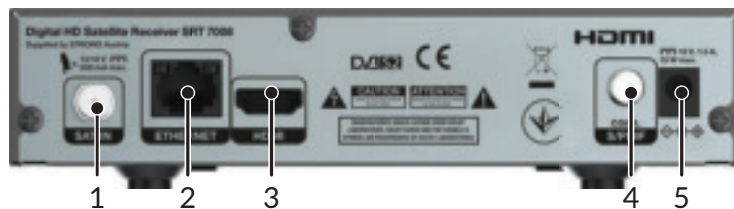

¹ В зависимости от местных условий приема сигнала
² Dolby Digital Plus, Dolby и символ двойного D являются зарегистрированными товарными знаками компании Dolby Laboratories.
³ STRONG не может гарантировать воспроизведение всех файлов указанных форматов, так как возможность воспроизведения зависит от использованных кодеков, скорости потока данных и разрешения
⁴ Наличие зависит от оператора

Picture similar

1. Спутниковая антенна
2. ETHERNET
3. К телевизору (HDMI)
4. Цифровой аудиоусилитель звука
5. Блок питания

Демодулятор
Демодуляция: QPSK, 8PSK
Скорость потока: DVB-S QPSK: 1 ~ 45 Ms/s
DVB-S2 8PSK/QPSK: 10 ~ 30 Ms/s
FEC-декодер: Auto, 1/2, 2/3, 3/4, 5/6, 7/8 в режиме DVB-S
1/2, 3/5, 2/3, 3/4, 4/5, 5/6, 8/9, 9/10 в режиме DVB-S2
3/5, 2/3, 3/4, 5/6, 8/9, 9/10 в режиме 8PSK

Видеодекoder
Скорость вх. потока: макс. 20 МБ/с
Соотношение сторон: 16:9 widescreen, Pillarbox, 4:3 Pan&Scan, Letterbox
Разрешение видео: PAL 50 Гц: 576i, 720p, 1080i, 1080p
NTSC 60Hz: 480i, 480p, 720p, 1080i, 1080p

Аудиодекодер
Декодирование: MPEG-1 Layer 1 & 2, AC3+ Downmix
Аудиорежимы: моно л/п, стерео
Поддержка звука: E-AC3, Dolby Digital, Dolby Digital Plus*
Частота дискретизации: 32, 44.1, 48 кГц

Тюнер
Тип разъема: F Type, IEC169-24, Female
Входной диапазон частот: 950 ~ 2150 МГц
Входное сопротивление: 75 Ом
Уровень входного сигнала: -65 ~ -25 дБм
Питание конвертора: 13/18 В (± 5%), макс. 0.5 А, с защитой К.З.
Версия переключателя: DiSEqC 1.0, 1.1
Варианты LNB: Universal, SatCR

(макс. 8 пользователей)
Варианты привода мотора: DiSEqC 1.2, GotoX (DiSEqC 1.3)

Система и память
Процессор: MSTAR MSD7S01
Флэш-память: 4 МБ
Системная память: 64 МБ

Разъемы
SAT IN
USB 2.0 порт: 5 V/800 mA (макс.)
HDMI
S/PDIF (коакс.)
Блок питания (12 В, 1.5 А)

Общие характеристики
Источник питания: 100 ~ 240 В ~ 50/60 Гц
Входное напряжение: DC 12 В, 1.5 А
Потребляемая мощность: макс. 18 Вт, тип. 5 Вт
Потребл. мощность в режиме ожидания: макс. 0.5 Вт
Диапазон рабочих температур: 0 ~ +40 °C
Температура хранения: -10 ~ +50 °C
Допустимый уровень влажности: 10 ~ 85% RH, без конденсата
Габариты в мм: 168 x 105 x 37
Вес: 0.30 кг

* Dolby Digital Plus, Dolby и символ двойного D являются зарегистрированными товарными знаками компании Dolby Laboratories.

EAN SRT 7008 : 9120072372223

SERVICE CENTER			
AT	support_at@strong.tv 0820 400 150 (€ 0.12/Min. osterreich. Festnetz)	DE	support_de@strong.tv 0180 501 49 91 (€ 0.14/Min. deutsches Festnetz) (€ 0.42/Min. max. Mobilfunknetz)
BG	support_bg@strong.tv +359 32 634451	NL	support_nl@strong.tv
CEE	support_hu@strong.tv +36 1 445 26 10	FR	support_fr@strong.tv
		UA	support_ua@strong.tv +380 (44) 238 61 50
		IT	support_it@strong.tv 199 404 032 Da rete fissa 24,8 cent. al min. 12,5 cent. scatto alla risposta Da rete mobile max 49 cent. al min. 15,6 cent. scatto alla risposta
		DK	support_dk@strong.tv
		PL	support_pl@strong.tv 801 702 017