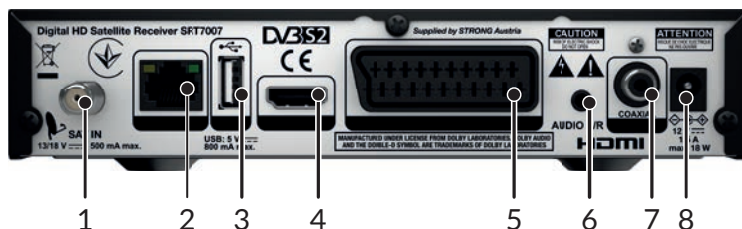

1. 1 Závisí od stavu signálu vo vašej lokalite
2. 2 Dolby Digital Plus, Dolby a symbol dvojitého D sú registrované ochranné známky spoločnosti Dolby Laboratories
3. 3 Spoločnosť STRONG nemôže zaručiť prehrávanie súborov napriek tomu, že sú tu uvedené prípony, pretože to závisí od použitého kodexu, prenosovej rýchlosti údajov a rozlíšenia.
4. 4 Dostupnosť závisí od vysielateľa

Picture similar

1. Satelitná anténa
2. Ethernet
3. USB
4. TV (HDMI)
5. TV (Scart)
6. Zvukový Hi-Fi zosilňovač
7. Digitálny audio zosilňovač
8. Sieťový adaptér

Demodulátor

Demodulácia: QPSK, 8PSK
Vstupná prenosová rýchlosť: DVB-S QPSK:
1 až 45 Ms/s
DVB-S2 8PSK/QPSK: 10 až 30 Ms/s
FEC dekodér: Auto, 1/2, 2/3, 3/4, 5/6, 7/8 v režime DVB-S
1/2, 3/5, 2/3, 3/4, 4/5, 5/6, 8/9, 9/10 v režime DVB-S2
3/5, 2/3, 3/4, 5/6, 8/9, 9/10 v režime 8PSK

Video dekodér

Vstupná rýchlosť: Max. 20 Mbit/s
Pomer strán: 16:9 widescreen, Pillarbox, 4:3 Pan&Scan, Letterbox
Rozlíšenie videa: PAL 50Hz: 576i, 720p, 1080i, 1080p
NTSC 60Hz: 480i, 480p, 720p, 1080i,

1080p

Audio dekodér

Dekódovanie zvuku: MPEG-1 Layer 1 a 2, AC3, Dolby Digital Downmix
Režim zvuku: Mono L/P, Stereo
Podpora zvuku: E-AC3, Dolby Digital, Dolby Digital Plus*
Vzorkovacia frekvencia: 32, 44,1, 48 kHz

Tuner

Typ Type1 F, IEC169-24, samička
Vstupný frekvenčný rozsah: 950 až 2150 MHz
Celkový odpor RF: 75 ohmov bez vyváženia
Úroveň signálu: -65 až -25 dBm
LNB napájanie: 13/18 V DC (+/- 5 %), max. 0,5 A, prepätová ochrana

Verzie prepínačov: DiSEqC 1.0, 1.1
Možnosti LNB: Univerzálne, SatCR (max. 8 používateľov)
Možnosti motorového pohonu: DiSEqC 1.2, Goto X (DiSEqC 1.3)

Systém a pamäť

Hlavný procesor: MSTAR MSD7S01
Pamäť typu Flash: 4 MB
Systémová pamäť: 64 MB

Konektory

SAT IN
RJ-45 – Ethernet
Port USB 2.0: podporuje sa 5 V/800 mA (max.)
HDMI
TV SCART (RGB, CVBS, L/P zvuk)*

3,5 mm L/P zvuk
S/PDIF (koax.)
Sieťový adaptér (12 V, 1,5 A)

Všeobecné údaje

Zdroj: AC 100 – 240 V ~ 50/60 Hz
Vstupné napätie: DC 12 V, 1,5 A
Spotreba energie: max. 18 W, typ. 5 W
Spotreba energie v pohotovostnom režime: max. 1,0 W
Prevádzková teplota: 0 ~ +40 °C
Teplota uskladnenia: -10 ~ +50 °C
Rozsah prevádzkovej vlhkosti: 10 ~ 85% RH, non-condensing
Rozmery (Š x H x V) v mm: 187 x 146 x 45
Hmotnosť: 0,38 kg

*Dolby Digital, Dolby Digital Plus a symbol dvojitého D sú registrované ochranné známky spoločnosti Dolby Laboratories

EAN SRT 7007: 8717185449365

SERVICE CENTER			
AT	support_at@strong.tv 0820 400 150 (6.012/Min. totterr. Festnetz)	DE	support_de@strong.tv 0180 501 49 91 (6.012/Min. totterr. Festnetz) (6.042/Min. max. Mobilfunknetz)
BG	support_bg@strong.tv +359 32 634451	DK	support_dk@strong.tv
CEE	support_hu@strong.tv +36 1 445 26 10	PL	support_pl@strong.tv 801 702 017
		IT	support_it@strong.tv 199 404 032 Da rete fissa 24,8 cent. al min. 12,5 cent. scatto alla risposta. Da rete mobile max 49 cent. al min. 15,6 cent. scatto alla risposta.
		NL	support_nl@strong.tv
		FR	support_fr@strong.tv
		UA	support_ua@strong.tv +380 (44) 238 61 50