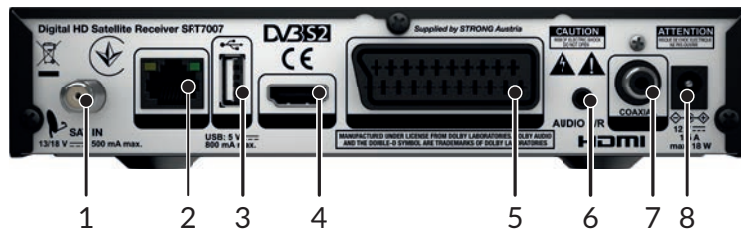

- **Salidas de vídeo:** HDMI, SCART (RGB, CVBS)
- Salida de audio digital vía S/PDIF coaxial para usar con un amplificador digital
- Escaneo manual y automático de canales
- Compatible con MPEG-4 y H.264
- Compatible con DiSEqC 1.0, 1.1, 1.2, GOTO X y SatCR
- **Conexiones:** SAT IN, Puerto USB, Ethernet, HDMI, TV SCART; salida coaxial S/PDIF, Audio L/R, alimentación
- **Accessories:** Control Remoto, 2x AAA batteries, cable de alimentación

1. 1 Depende de las condiciones de la señal
2. 2 Dolby Digital Plus, Dolby y el símbolo de la doble D son marcas comerciales registradas de Dolby Laboratories
3. 3 STRONG no puede garantizar la reproducción de archivos aunque presenten extensiones compatibles, ya que su reproducción también depende del codec utilizado, la tasa de bits y la resolución
4. 4 La disponibilidad depende de la emisora

Picture similar

1. Antena del satélite
2. Ethernet
3. USB
4. TV (HDMI)
5. TV (Scart)
6. Amplificador Audio Hi-Fi
7. Amplificador digital de audio
8. Cable de alimentación

Demodulador
Demodulación: QPSK, 8PSK
Tasa de modulación: DVB-S QPSK:
1 ~ 45 Ms/s
DVB-S2 8PSK/QPSK: 10~30 Ms/s
Decodificador FEC: Auto, 1/2, 2/3, 3/4,
5/6, 7/8 en modo DVB-S
1/2, 3/5, 2/3, 3/4, 4/5, 5/6, 8/9, 9/10 en
modo DVB-S2
3/5, 2/3, 3/4, 5/6, 8/9, 9/10 en modo
8PSK

Descodificador de vídeo
Tasa de entrada: Max. 20 Mbit/s
Relación de aspecto: 16:9 widescreen,
Pillarbox, 4:3 Pan&Scan, Letterbox
Resolución de vídeo: PAL 50Hz: 576i,
720p, 1080i, 1080p

NTSC 60Hz: 480i, 480p, 720p, 1080i,
1080p

Descodificador de audio
Descodificador de audio: MPEG-1 Layer 1
& 2, AC3, Dolby Digital Downmix
Modos de audio: Mono L/R, Stereo
Soporte de audio: E-AC3, Dolby Digital,
Dolby Digital Plus*
Tasa de muestreo: 32, 44.1, 48 kHz

Sintonizador
Hembra tipo1, tipo F IEC169-24
Gama de frecuencias de entrada: 950 -
2150 MHz
Impedancia de RF: 75 Ohm no balanceada
Nivel de la señal: -65 to -25 dBm
Potencia LNB: 13/18 V DC (+/- 5%),

max. 0.5 A, protegida contra la sobrecarga
Versiones de conmutadores: DiSEqC 1.0, 1.1
Opciones de LNB: Universal, SatCR (max.
8 usuarios)
Opciones de control del motor: DiSEqC
1.2, GotoX (DiSEqC 1.3)

Sistema y memoria
Procesador principal: MSTAR MSD7S01
Memoria flash: 4 MB
Memoria del sistema: 64 MB

Conexiones
SAT IN
RJ-45 - Ethernet
USB 2.0, conexión tipo A (5 V/800 mA)
HDMI
TV SCART (RGB, CVBS, Audio L/R)

3.5 mm Audio L/R
S/PDIF (coax.)
Adaptador de alimentación (12 V, 1.5 A)

Características generales
Fuente de alimentación: AC 100 - 240 V
~ 50/60 Hz
Voltaje de entrada: DC 12 V 1.5 A
Consumo: max. 18 W, typ. 5 W
Consumo en standby: max. 1.0 W
Temperatura de funcionamiento: 0 ~ +40°C
Temperatura de almacenamiento:
-10 ~ +50°C
Humedad de funcionamiento:
10 ~ 85% RH de humedad relativa, sin
condensación
Tamaño (L x A x F) en mm: 187 x 146 x 45
Peso: 0,38 kg

*Dolby Digital, Dolby Digital Plus, Dolby y el símbolo de la doble D son marcas comerciales registradas de Dolby Laboratories.

EAN SRT 7007: 8717185449365

SERVICE CENTER			
AT	support_at@strong.tv 0820 400 150 (6.012/Min. totorr. Festnetz)	DE	support_de@strong.tv 0180 501 49 91 (6.012/Min. totorr. Festnetz) (6.042/Min. max. Mobilfunknetz)
BG	support_bg@strong.tv +359 32 634451	DK	support_dk@strong.tv
CEE	support_hu@strong.tv +36 1 445 26 10	PL	support_pl@strong.tv 801 702 017
		IT	support_it@strong.tv 199 404 032 Da rete fissa 24,8 cent. al min. 12,5 cent. scatto alla risposta. Da rete mobile max 49 cent. al min. 15,6 cent. scatto alla risposta.
		NL	support_nl@strong.tv
		FR	support_fr@strong.tv
		UA	support_ua@strong.tv +380 (44) 238 61 50