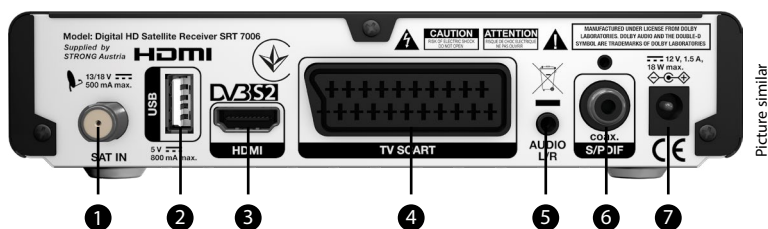

¹ Soggetto alle condizioni locali del segnale

² Dolby Digital Plus, Dolby e il simbolo della doppia D sono marchi di Dolby Laboratories.

³ STRONG non può garantire la riproduzione di file, nonostante le estensioni siano menzionate, in quanto ciò dipende dal codec usato, dal data bit rate e dalla risoluzione.

⁴ Disponibilità dipendente dall'emittente

Picture similar

1. Antenna Satellitare
2. USB
3. TV (HDMI)
4. TV (Scart)
5. Amplificatore audio analogue
6. Amplificatore audio digitale
7. Alimentazione

Demodulatore

Demodulazione: QPSK, 8PSK
Symbol rate d'ingresso: DVB-S QPSK: 1 ~ 45 Ms/s
DVB-S2 8PSK/QPSK: 10~30 Ms/s
FEC: Auto, 1/2, 2/3, 3/4, 5/6, 7/8 in modalità DVB-S
1/2, 3/5, 2/3, 3/4, 4/5, 5/6, 8/9, 9/10 in modalità DVB-S2
3/5, 2/3, 3/4, 5/6, 8/9, 9/10 in modalità 8PSK

Decoder Video

Velocità d'ingresso: Max. 20 Mbit/s
Rapporto immagine: 16:9 widescreen,
Pillarbox, 4:3 Pan&Scan, Letterbox
Risoluzione video: PAL 50Hz: 576i, 720p, 1080i, 1080p
NTSC 60Hz: 480i, 480p, 720p, 1080i, 1080p

Decoder Audio

Decodifica Audio: MPEG-1 Layer 1 & 2, AC3+ Downmix
Modo Audio: Mono L/R, Stereo
Supporto per il suono: E-AC3, Dolby Digital, Dolby Digital Plus*
Frequenza di campionamento: 32, 44.1, 48 kHz

Sintonizzatore

Tipo: Tipo F, IEC169-24, Femmina
Frequenza d'ingresso: 950 – 2150 MHz
Impedenza d'ingresso 75 Ohm squilibrato
Livello segnale: Da -65 a -25 dBm
Alimentazione LNB: 13/18V DC (+/- 5%), max. 0.5 A, protezione da sovraccarico
Versione Switch: DiSEqC 1.0, 1.1
Opzioni LNB: Universal, SatCR (max. 8 users)
Motor drive options: DiSEqC 1.2, GotoX (DiSEqC 1.3)

Sistema & Memoria

CPU: MSTAR MSD7501
Memoria Flash: 4 MB
Memoria Sistema: 64 MB

Connesioni

SAT IN
USB 2.0, Connettore Tipo A 5 V/800 mA (max.) supportato
HDMI
TV SCART (RGB, CVBS, Output Audio L/R)
3.5 mm Audio L/R
S/PDIF (coax.)
Adattatore alimentazione (12V, 1.5 A)

Dati Generali

Alimentazione: AC 100 – 240V
~ 50/60 Hz
Tensione di ingresso: DC 12V, 1.5 A
Consumo: max. 18W, typ. 5W

Consumo in stand-by: max. 0.5 W

Temperatura di funzionamento:
0 ~ +40° C
Temperatura di immagazzinamento:
-10 ~ +50° C
Umidità relativa: 10 ~ 85% RH, non condensante
Dimensioni (L x A x P) in mm:
170 x 122 x 40
Peso: 0,30 kg

* Dolby Digital Plus e il simbolo della doppia D sono marchi di Dolby Laboratories.

EAN SRT 7006: 8717185449372

SERVICE CENTER

AT	support_at@strong.tv +36 20 400 150 (E 0.12/Min. Österr. Festnetz)	DE	support_de@strong.tv +49 51 404 032 (E 0.14/Min. deutsches Festnetz) (E 0.52/Min. max. Mobilfunknetz)	IT	support_it@strong.tv +39 438 61 50
BG	support_bg@strong.tv +359 32 634451	NL	support_nl@strong.tv	FR	support_fr@strong.tv
CEE	support_hu@strong.tv +36 1 445 26 30	PL	support_pl@strong.tv +81 702 017	UA	support_ua@strong.tv +380 (44) 238 61 50