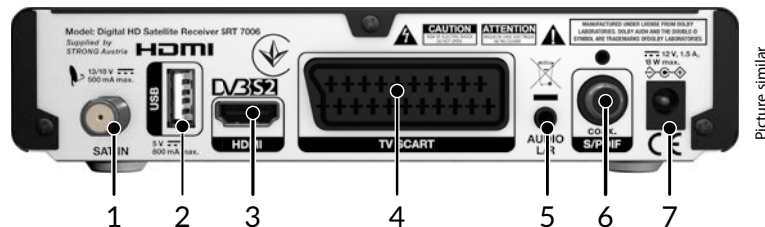

¹ В залежності від місцевих умов прийому сигналу
² Dolby та емблема з подвійним "D" – зареєстровані торговельні марки компанії Dolby Laboratories.
³ STRONG не може гарантувати відтворення всіх файлів зазначених форматів, оскільки можливість відтворення залежить від використаних кодеків, швидкості потоку даних та формату
⁴ В залежності від наявності даних від оператора

1. Супутникова антена
2. USB
3. До телевізора (HDMI)
4. До телевізора (SCART)
5. Аналоговий Hi-Fi підсилювач звуку
6. Цифровий підсилювач звуку
7. Блок живлення

Демодулятор
Демодуляція: QPSK, 8PSK
Швидкість потоку: DVB-S QPSK:
1 ~ 45 Ms/s
DVB-S2 8PSK/QPSK: 10~30 Ms/s
FEC-декодер: Auto, 1/2, 2/3, 3/4, 5/6,
7/8 у режимі DVB-S
1/2, 3/5, 2/3, 3/4, 4/5, 5/6, 8/9, 9/10 у
режимі DVB-S2
3/5, 2/3, 3/4, 5/6, 8/9, 9/10 у режимі 8PSK

Відеокодер
Швидкість вх. потоку: макс. 20 МБ/с
Співвідношення сторін: 16:9 widescreen,
Pillarbox, 4:3 Pan&Scan, Letterbox
Роздільна здатність відео: PAL 50Hz:
576i, 576p, 720p, 1080i, 1080p
NTSC 60Hz: 480i, 480p, 720p, 1080i,

1080p
Аудіокодер
Декодування: MPEG-1 Layer 1 & 2, AC3,
Dolby Digital Downmix
Аудіорежими: моно л/п, стерео
Підтримка звуку: E-AC3, Dolby Digital,
Dolby Digital Plus*
Частота дискретизації: 32, 44.1, 48 кГц
Тюнер
Тип роз'єму: F Type, IEC169-24, Female
Діапазон вхідних частот: 950 ~
2150 МГц
Вхідний опір: 75 Ом unbalanced
Рівень вхідного сигналу: -65 ~ -25 дБм
Живлення LNB: 13/18В DC (+/- 5%),
макс. 0.5А, захист по перевантаженню

Версія перемикача: DiSEqC 1.0, 1.1
LNB додатково: Universal, SatCR (макс.
до 8 користувачів)
Опції моторного приводу: DiSEqC 1.2,
GotoX (DiSEqC 1.3)

Система і пам'ять
Процесор: MSTAR MSD7S01
Флеш-пам'ять: 4 МБ
Системна пам'ять: 64 МБ

Роз'єми
SAT IN
USB 2.0 порт: 5 В/800 мА (макс.)
HDMI
TV SCART (RGB, CVBS, аудіо л/п)
3.5 мм аудіо л/п
S/PDIF (коакс.)

Блок живлення (12 В, 1.5 А)

Загальні характеристики
Блок живлення: AC 100 ~ 240 В ~ 50/60 Гц
Вхідна напруга: DC 12 В, 1.5 А
Споживана потужність: макс. 18 Вт,
тип. 5 Вт
Споживана потужність у режимі
очікування: макс. 0.5 W
Діапазон робочих температур: 0 ~ +40 °C
Температура зберігання: -10 ~ +50 °C
Припустима вологість при експлуатації:
10 ~ 85% RH, без конденсату
Габарити (ШxГxВ) в мм: 170 x 122 x 40
Вага в кг: 0.30

* Dolby Digital Plus та емблема з подвійним "D" – зареєстровані торговельні марки компанії Dolby Laboratories.

EAN SRT 7006: 8717185449372