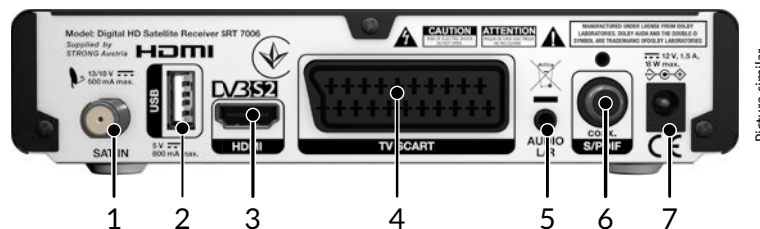

- Podpora viacerých zvukových stôp⁴
- 8 zoznamov obľúbených položiek pre TV a rozhlasové kanály
- Rodičovská zámka na uzamknutie zvolených kanálov pomocou hesla
- Viacjazyčné zobrazenie na obrazovke (OSD)
- Ľahko použiteľné možnosti manipulácie s kanálmi určené na vyhľadávanie, úpravu, premiestňovanie, označovanie ako obľúbené a uzamykanie kanálov
- Zapnutie s naposledy sledovaným kanálom
- Výstupy videosignálu: HDMI, SCART (RGB, CVBS)
- Digitálny zvukový výstup cez koaxiálne pripojenie S/PDIF k digitálnemu zosilňovaču
- Možnosti automatického, sieťového a manuálneho vyhľadávania kanálov
- Podpora MPEG-4 a H.264
- Podporuje DiSEqC 1.0, 1.1, 1.2, GOTO X a SatCR
- **Pripojenia:** SAT IN, USB, HDMI, TV SCART, koaxiálne pripojenie S/PDIF, L/P zvuk, sieťové napájanie
- **Príslušenstvo:** Diaľkový ovládač, 2 batérie typu AAA, napájací adaptér

¹ Závisí od stavu signálu vo vašej lokalite

² Dolby Digital Plus, Dolby a symbol dvojitého D sú registrované ochranné známky spoločnosti Dolby Laboratories

³ Spoločnosť STRONG nemôže zaručiť prehrávanie súborov napriek tomu, že sú tu uvedené prípony, pretože to závisí od použitého kodexu, prenosovej rýchlosti údajov a rozlíšenia.

⁴ Dostupnosť závisí od vysielateľa

1. Satelitná anténa
2. USB
3. TV (HDMI)
4. TV (Scart)

5. Zvukový Hi-Fi zosilňovač
6. Digitálny audio zosilňovač
7. Sieťový adaptér

Demodulátor

Demodulácia: QPSK, 8PSK
Vstupná prenosová rýchlosť: DVB-S QPSK: 1 až 45 Ms/s
DVB-S2 8PSK/QPSK: 10 až 30 Ms/s
FEC dekodér: Auto, 1/2, 2/3, 3/4, 4/5, 5/6, 7/8 v režime DVB-S
1/2, 3/5, 2/3, 3/4, 4/5, 5/6, 8/9, 9/10 v režime DVB-S2
3/5, 2/3, 3/4, 5/6, 8/9, 9/10 v režime 8PSK

Video dekodér

Vstupná rýchlosť: Max. 20 Mbit/s
Pomer strán: 16:9 widescreen, Pillarbox, 4:3 Pan&Scan, Letterbox
Rozlíšenie videa: PAL 50Hz: 576i, 720p, 1080i, 1080p

NTSC 60Hz: 480i, 480p, 720p, 1080i, 1080p

Audio dekodér

Dekódovanie zvuku: MPEG-1 Layer 1 a 2, AC3+ Downmix
Režim zvuku: Mono L/P, Stereo
Podpora zvuku: E-AC3, Dolby Digital, Dolby Digital Plus
Vzorokovacia frekvencia: 32, 44,1, 48 kHz

Tuner

Typ: Type1 F, IEC169-24, samička
Vstupný frekvenčný rozsah: 950 až 2150 MHz
Celkový odpor RF: 75 ohmov bez vyváženia
Úroveň signálu: -65 až -25 dBm
LNB napájanie: 13/18 V DC (+/- 5 %), max.

0,5 A, prepäťová ochrana
Verzie prepínačov: DiSEqC 1.0, 1.1
Možnosti LNB: Univerzálne, SatCR (max. 8 používateľov)
Možnosti motorového pohonu: DiSEqC 1.2, Goto X (DiSEqC 1.3)

Systém a pamäť

Hlavný procesor: MSTAR MSD7S01
Pamäť typu Flash: 4 MB
Systémová pamäť: 64 MB

Konektory

SAT IN
Port USB 2.0: podporuje sa 5 V/800 mA (max.)
HDMI
TV SCART (RGB, CVBS, L/P zvuk)

3,5 mm L/P zvuk
S/PDIF (koax.)
Sieťový adaptér (12 V, 1,5 A)

Všeobecné údaje

Zdroj: AC 100 - 240 V ~ 50/60 Hz
Vstupné napätie: DC 12 V, 1,5 A
Spotreba energie: max. 18 W, typ. 5 W
Spotreba energie v pohotovostnom režime: max. 0,5 W
Prevádzková teplota: 0 ~ +40 °C
Teplota uskladnenia: -10 ~ +50 °C
Rozsah prevádzkovej vlhkosti: 10 ~ 85% RH, non-condensing
Rozmery (Š x H x V) v mm: 170 x 122 x 40
Hmotnosť: 0,30 kg

* Dolby Digital Plus a symbol dvojitého D sú registrované ochranné známky spoločnosti Dolby Laboratories

EAN SRT 7006: 8717185449372