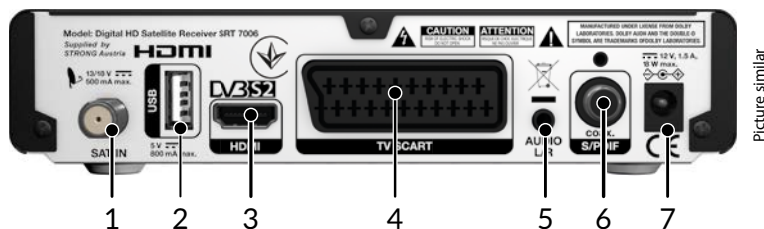

¹ Ovisi o kvaliteti lokalnog signala
² Dolby Digital Plus, Dolby i znak dvostrukog slova D registrirani su zaštitni znakovi tvrtke Dolby Laboratories
³ STRONG ne jamči reprodukciju datoteka čiji su nastavci navedeni, jer to ovisi o upotrijebljenom kodeku, broju bitova u sekundi i razlučivosti.
⁴ Dostupnost ovisi o izvoru emitiranja

1. Satelitsku antenu
2. USB
3. TV (HDMI)
4. TV (Scart)

5. Audio Hi-Fi pojačalo
6. Digitalno pojačalo
7. Kabel napajanja

Demodulator

Demodulacija: QPSK, 8PSK
Brzina unosa znakova: DVB-S QPSK:
1 ~ 45 Ms/s
DVB-S2 8PSK/QPSK: 10~30 Ms/s
FEC dekodir: Automatski, 1/2, 2/3, 3/4,
5/6, 7/8 u DVB-S načinu
1/2, 3/5, 2/3, 3/4, 4/5, 5/6, 8/9, 9/10 u
DVB-S2 načinu
3/5, 2/3, 3/4, 5/6, 8/9, 9/10 u 8PSK
načinu

Video Dekoder

Brzina unosa znakova: Maks. 20 Mbit/s
Omjer slike: 16:9 widescreen, Pillarbox, 4:3
Pan&Scan, Letterbox
Razlučivost videozapisa: PAL 50 Hz: 576i,
720p, 1080i, 1080p

NTSC 60Hz: 480i, 480p, 720p, 1080i, 1080p

Audio dekodir

Dekodiranje zvuka: MPEG-1 Layer 1 & 2,
AC3+ Downmix
Način reprodukcije zvuka:
Mono L/R, Stereo
Audio podrška: E-AC3, Dolby Digital,
Dolby Digital Plus²
Brzina uzorkovanja: 32, 44,1 i 48 kHz

Prijemnik

Type: Type1 F tip, IEC169-24, ženski
Raspon ulaznih frekvencija 950 – 2.150 MHz
RF impedancija: 75 Ohm nebalansirano
Razina signala: -65 do -25 dBm
LNB napajanje: 13/18 V DC (+/- 5%),
maks. 0,5 A, zaštita od preopterećenja

Switch versions: DiSEqC 1.0, 1.1
LNB opcije: Universal, SatCR (max. 8 korisnika)
Opcije pogona motora: DiSEqC 1.2, GotoX
(DiSEqC 1.3)

Sustav i memorija

Glavni procesor: MSTAR MSD7501
Flash memorija: 4 MB
Memorija sustava: 64 MB

Priključci

SAT IN
USB 2.0, priključak tipa A (5 V/800 mA
(maks.) podržano)
HDMI
TV SCART (RGB, CVBS, Audio L/R izlaz s
kontrolom glasnoće)
3.5 mm Audio L/R

S/PDIF (koaks.)
Prilagodnik napajanja (12 V, 1.5 A)

Opći podaci

Napajanje: AC 100 – 240 V ~ 50/60 Hz
Ulazni napon: DC 12 V, 1.5 A
Potrošnja energije: maks. 18 W, uobičajeno
5 W
Potrošnja energije u stanju pripravnosti:
maks. 0.5 W
Radna temperatura: 0 ~ +40 °C
Temperatura pohrane: -10 ~ +50 °C
Raspon vlažnosti u radnom okruženju: 10 ~
85% relativne vlažnosti, bez kondenzacije
Veličina (Š x D x V) u mm: 170 x 122 x 40
Masa u kg: 0,30

* Dolby Digital Plus i znak dvostrukog slova D registrirani su zaštitni znakovi tvrtke Dolby Laboratories

EAN SRT 7006: 8717185449372

SERVICE CENTER