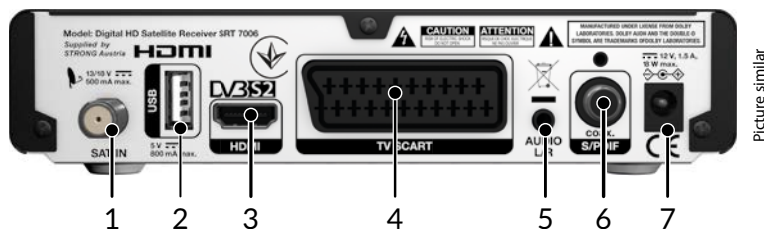

¹ V závislosti na síle signálu v daném místě
² Dolby Digital Plus, Dolby Digital a symbol dvojitého D jsou registrované ochranné známky společnosti Dolby Laboratories.
³ Společnost STRONG nemůže zaručit přehrávání všech souborů, i když jsou jejich přípony uvedeny v seznamu, protože to závisí na použitém kodeku, datovém toku a rozlišení.
⁴ Dostupnost v závislosti na provozovateli vysílání

1. Satelitní anténa
2. USB
3. TV (HDMI)
4. TV (SCART)
5. Hi-Fi zesilovač zvuku
6. Digitální zesilovač zvuku
7. Napájecí adaptér

Demodulátor

Demodulace: QPSK, 8PSK
Vstupní symbolová rychlost: DVB-S QPSK: 1~45 Ms/s
DVB-S2 8PSK/QPSK: 10~30 Ms/s
Dekodér FEC: Automaticky, 1/2, 2/3, 3/4, 5/6, 7/8 v režimu DVB-S
1/2, 3/5, 2/3, 3/4, 4/5, 5/6, 8/9, 9/10 v režimu DVB-S2
3/5, 2/3, 3/4, 5/6, 8/9, 9/10 v režimu 8PSK

Dekodér obrazu

Vstupní rychlost: Max. 20 Mbit/s
Poměr stran: 16:9 widescreen, Pillarbox, 4:3 Pan&Scan, Letterbox
Rozlišení obrazu: PAL 50Hz: 576i, 720p, 1080i, 1080p
NTSC 60Hz: 480i, 480p, 720p, 1080i, 1080p

* Dolby Digital Plus, Dolby Digital a symbol dvojitého D jsou registrované ochranné známky společnosti Dolby Laboratories.

Dekodér zvuku

Dekódování zvuku: MPEG-1 Layer 1 a 2, AC3+ Downmix (snížení počtu kanálů)
Zvukový režim: Mono L/P, Stereo,
Podpora zvuku: E-AC3, Dolby Digital, Dolby Digital Plus
Vzorkovací frekvence: 32, 44,1, 48 kHz

Tuner

Typ: Type1 F, IEC169-24, Female
Rozsah vstupních frekvencí: 950 – 2 150 MHz
VF impedance: 75 ohmů nesymetrická
Úroveň signálu: -65 až -25 dBm
Napájení LNB: 13/18 VDC (stejně)
(+/- 5 %), max. 0,5 A, ochrana proti přetížení
Verze přepínače: DiSeqC 1.0, 1.1
Možnosti LNB konvertoru: Universal,

SatCR (max. 8 uživatelé)
Možnosti pohonu motoru: DiSeqC 1.2, GotoX (DiSeqC 1.3)

Systém a paměť

Hlavní procesor: MSTAR MSD7S01
Paměť flash: 4 MB
Systémová paměť: 64 MB

Konektory

SAT IN
USB 2.0, konektor typu A (5 V/800 mA) podporováno
HDMI
TV SCART (RGB, CVBS, Audio L/P výstup s ovládáním hlasitosti)
3,5 mm Audio L/P
S/PDIF (koax.)

Napájecí adaptér (12 V, 1,5 A)

Obecné údaje

Napájení: AC 100 – 240V (stříd.) ~ 50/60 Hz
Vstupní napětí: Stejnosemerný proud 12 V, 1,5 A
Spotřeba energie: max. 18 W, typ. 5 W
Spotřeba energie v pohotovostním režimu: max. 0,5 W
Provozní teplota: 0 ~ +40 °C
Skladovací teplota: -10 ~ +50 °C
Rozsah provozní vlhkosti: 10 ~ 85% RH, bez kondenzace
Rozměry (Š x H x V) v mm: 170 x 122 x 40
Hmotnost: 0,30 kg

EAN SRT 7006: 8717185449372

SERVICE CENTER