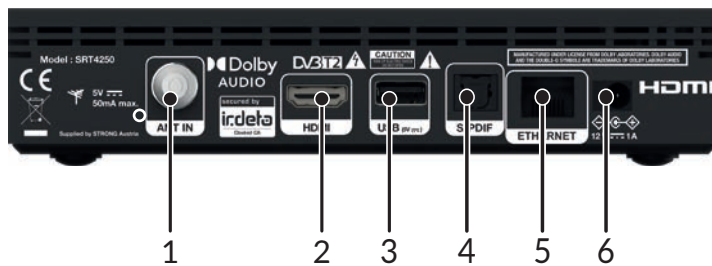

simpliONE Box Antenne **SRT 4250**

1. Zugriff auf Apps, Spiele, Streaming-Dienste und mehr über Google Play²
   - Unterstützt Dolby® Digital und Dolby® Digital Plus³
   - Stellen Sie eine Verbindung zu anderen Geräten her und teilen Sie Daten über Bluetooth
   - Freigabe digitaler Medien zwischen Multimedia- Geräten
   - 1x USB 2.0 + 1x USB 3.0-Anschlüsse für die Wiedergabe
   - Software-Updates über das Internet und über externe USB-Geräte
2. Unterstützt MPEG-4, H.264 / AVC, H.265 / HEVC (4K Ultra HD)
   - Unterstützt High Dynamic Range mit HDR
   - Unterstützt HTML5
   - **Anschlüsse:** HDMI, ANT, 1x USB 2.0, 1x USB 3.0, LAN, 12 V / 1 A DC-Netzteil, S/PDIF, Wi-Fi, Bluetooth

1. Die Verfügbarkeit der Sprache hängt von der Unterstützung der Google Sprachsuche ab.
2. STRONG kann nicht für Leistungen Dritter haftbar gemacht werden. Angebote Dritter können jederzeit geändert oder entfernt werden, sind möglicherweise nicht in allen Regionen verfügbar und erfordern möglicherweise ein separates Abonnement.
3. Dolby Digital Plus, Dolby Digital und das Doppel-D-Symbol sind eingetragene Marken von Dolby Laboratories

1. Antenne
2. TV (HDMI)

3. USB 3.0
4. Digital Audio

5. LAN (RJ45)
6. Netzstecker