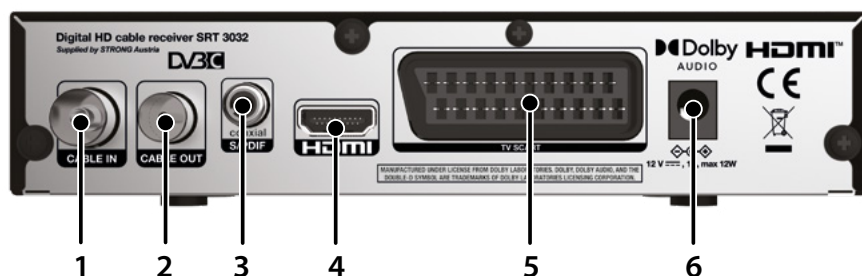

Zadný panel:

1. Kábel
2. Kábel OUT (priečodná slučka)
3. S/PDIF (koaxiálny)
4. TV (SCART)
5. TV (HDMI)
6. Sieťový adaptér (12 V/1 A)

Tuner

Tuner: Rafael R850
Celkový vstupný odpor: 75 ohmov
Minimálna úroveň vstupu: ≤ 40 dBuV (64 QAM)
 ≤ 44 dBuV (256 QAM)
Rozsah prijímaných kanálov: 47 MHz až 862 MHz
Modulácia: 16, 64, 128, 256 QAM
Prenosová rýchlosť: 3,6 M až 6,952 MS/s

Video

Rozlíšenie videa: 1920 x 1080
Dekódovanie a výstup videa: PAL & NTSC
Pomer strán: 4:3, 16:9

Zvuk

Audio podpora: AC3+/PCM/Dolby® Digital Plus*
MP1, MP2, HE-AAC, AAC-LC

Systém

Transpondér: DVB-C
Hlavný procesor: GX6701
Pamäť: 64MB DDRAM
Veľkosť pamäte FLASH: 4 MB

Konektory

Vstup Cable IN - IEC samičí
Kábel OUT - IEC samec (priečodný)
S/PDIF (koaxiálny)
HDMI
TV SCART
Port USB 2.0: podporuje sa 5 V, 500 mA (max.)
Sieťový adaptér (12V/1A)

Všeobecné údaje

Napájacie napätie: 100 - 240 V AC (SMPS),
50/60 Hz
Spotreba energie: 4 W (typ.) 6 W (max.)
Spotreba energie
v pohotovostnom režime: max. 1 W
Prevádzková teplota: 0 ~ +40° C
Skladovacia teplota: -10 ~ +70° C
Rozsah prevádzkovej vlhkosti: 10 ~ 95% RV,
bez kondenzácie
Rozmery (Š x H x V) v mm: 168 x 95 x 40
Čistá hmotnosť v kg: 0,223

*Dolby Digital, Dolby Digital Plus a symbol dvojité D sú registrované ochranné známky spoločnosti Dolby Laboratories.

SERVICE CENTER	
AT	support_at@strong.tv 0820 400 150 (€ 0,12/Min. österr. Festnetz)
DE	support_de@strong.tv 0180 301 49 91 (€ 0,14/Min. deutsches Festnetz) (€ 0,42/Min. max. Mobilfunknetz)
BG	support_bg@strong.tv +359 32 634451
DK	support_dk@strong.tv
EE	support_hu@strong.tv +36 1 445 26 10
PL	support_pl@strong.tv 801 702 017
IT	support_it@strong.tv 199 404 032 Da rete fissa 24,9 cent. al min. 12,5 cent. scatto alla risposta Da rete mobile max 49 cent. al min. 15,6 cent. scatto allo risposta
NL	support_nl@strong.tv
FR	support_fr@strong.tv
UA	support_ua@strong.tv +380 (44) 238 61 50

SRT 3032 EAN: 9120072375026
PCB: 10