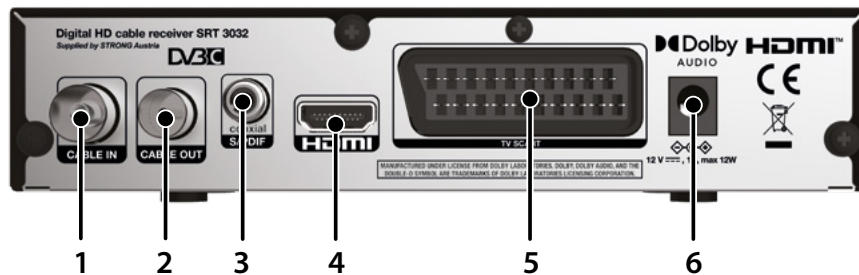

Hátlap:

1. Kábel TV
2. Kábel OUT (átmenő hurok)
3. S/PDIF (koaxiális)
4. TV (HDMI)
5. TV (SCART)
6. Hálózati adapter (12 V/1 A)

Tuner

Tuner: Rafael R850
Bemeneti impedancia: 75 Ohm
Minimum bemeneti jelszint: ≤ 40 dBuV (64 QAM)
≤ 44 dBuV (256 QAM)

Csatorna vételi tartomány: 47 MHz ~ 862 MHz
Moduláció: 16, 64, 128, 256 QAM
Symbol rate: 3.6 M ~ 6.952 MS/s

Videó Dekódér

Video felbontás: 1920 x 1080
Dekódolás & Videó Kimenet: PAL & NTSC
Képarány: 4:3, 16:9

Audio Dekódér

Audio támogatás: AC3+/PCM/Dolby® Digital Plus*
MP1, MP2, HE-AAC, AAC-LC

Rendszer

Vételi rendszer: DVB-C
Processzor: GX6701
Memória: 64MB DDRAM
Flash memória: 4 MB

Csatlakozók

Cable IN - IEC Mama
Cable OUT - IEC Papa (átfűzés)
S/PDIF (koaxiális)
HDMI
TV SCART
USB 2.0 port: 5 V, 500 mA (max.) támogatott
Hálózati adapter (12 V/0.5 A)

Általános adatok

Bemeneti feszültség: 100 - 240V AC (SMPS), 50/60 Hz
Teljesítmény-felvétel: 4 W (typ.) 6 W (max.)
Teljesítmény-felvétel készenléti módban: max. 1 W
Működési hőmérséklet: 0 ~ +40° C
Tárolási hőmérséklet: -10 ~ +70° C
Működési páratartalom: 10 ~ 95%, RH, Nem kondenzáló
Méretek (Szé x Mé x Ma), mm: 168 x 95 x 40
Nettó tömeg, kg: 0.223

*A Dolby, a Dolby Audio és a dupla D szimbólum a Dolby Laboratories Licensing Corporation védjegyei.

SERVICE CENTER		IT	
AT	support_at@strong.tv 0820 400 150 (€ 0.12/Min. österr. Festnetz)	support_it@strong.tv 199 404 032 Da rete fissa 24.9 cent. al min. 12.5 cent. scatto alla risposta Da rete mobile max 49 cent. al min. 15.6 cent. scatto alla risposta	
DE	support_de@strong.tv 0180 301 49 91 (€ 0.14/Min. deutsches Festnetz) (€ 0.42/Min. max. Mobilfunknetz)	NL	support_nl@strong.tv
BG	support_bg@strong.tv +359 32 634451	FR	support_fr@strong.tv
DK	support_dk@strong.tv	UA	support_ua@strong.tv +380 (44) 238 61 50
EE	support_hu@strong.tv +36 1 445 26 10	PL	support_pl@strong.tv 801 702 017

SRT 3032 EAN: 9120072375026
PCB: 10