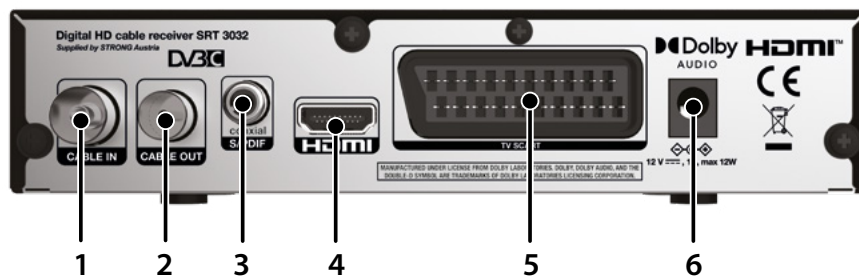

Anschlüsse - Rückseite:

1. Kabel IN
2. Kabel OUT (Loop through - Funktion)
3. S/PDIF (koaxial)
4. TV (HDMI)
5. TV (SCART)
6. Netzadapter (12 V/1 A)

Tuner

Tuner: Rafael R850
Eingangsimpedanz: 75 Ohm
Mindesteingangspegel: ≤ 40 dBuV (64 QAM)
≤ 44 dBuV (256 QAM)
Kanalempfangsbereich: 47 MHz ~ 862 MHz
Modulation: 16, 64, 128, 256 QAM
Symbolrate: 3.6 M ~ 6.952 MS/s

Video:

Bildauflösung: 1920 x 1080
Decoding & Video Out: PAL & NTSC
Bildformat: 4:3, 16:9

Audio:

Audiounterstützung: AC3+/PCM
/Dolby® Digital Plus*
MP1, MP2, HE-AAC, AAC-LC

System:

Transponder: DVB-C
Hauptprozessor: GX6701
Speicher: 64MB DDRAM
FLASH Größe: 4 MB

Anschlüsse:

Cable IN - IEC Female
Cable OUT - IEC Male (Loop through - Funktion)
S/PDIF (coaxial)
HDMI
TV SCART
USB 2.0 Port: 5 V, 500 mA (max.) unterstützt
Netzadapter (12V/1A)

Allgemeine Daten:

Netzspannung: 100 - 240 V AC (SMPS), 50/60 Hz
Stromverbrauch: 4 W (typ.) 6 W (max.)
Stromverbrauch in Standby: max. 1 W
Betriebstemperatur: 0 ~ +40° C
Lagertemperatur: -10 ~ +70° C
Relative Feuchtigkeit: 10 ~ 95%, RH, Nicht-kondensierend
Abmessungen (BxTxH) in mm: 168 x 95 x 40
Netto-Gewicht in kg: 0.223

* Dolby, Dolby Audio und das Doppel-D-Symbol sind Marken der Dolby Laboratories Licensing Corporation.

SERVICE CENTER	
AT support_at@strong.tv 0820 400 150 (€ 0,12/Min. österr. Festnetz)	DE support_de@strong.tv 0180 301 49 71 (€ 0,14/Min. deutsches Festnetz) (€ 0,42/Min. max. Mobilfunknetz)
BG support_bg@strong.tv +359 32 634451	DK support_dk@strong.tv
CEE support_hu@strong.tv +36 1 445 26 10	PL support_pl@strong.tv 801 702 017
IT support_it@strong.tv 199 404 032 Da rete fissa 24,9 cent. al min. 12,5 cent. scatto alla risposta Da rete mobile max 49 cent. al min. 15,6 cent. scatto alla risposta	NL support_nl@strong.tv
FR support_fr@strong.tv	UA support_ua@strong.tv +380 (44) 238 61 50

SRT 3032 EAN: 9120072375026
PCB: 10