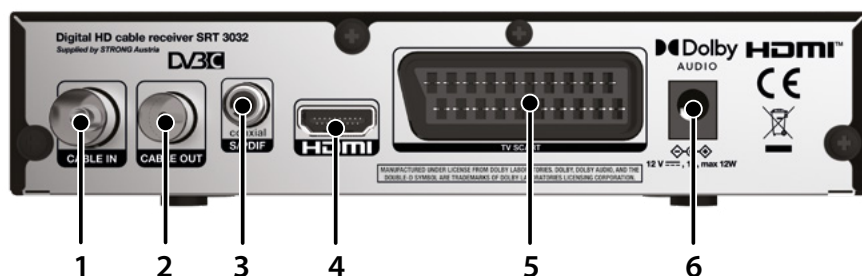

Zadní panel:

1. Kabel
2. TV/Přijímač (koaxiální)
3. Digitální zesilovač zvuku (koax.)
4. TV (HDMI)
5. TV (SCART)
6. Síťový adaptér (12 V/1 A)

Tuner

Tuner: Rafael R850
Vstupní impedance: 75 ohmů
Minimální vstupní úroveň: ≤ 40 dBuV (64 QAM)
≤ 44 dBuV (256 QAM)
Rozsah pro příjem kanálů: 47 MHz ~ 862 MHz
Modulace: 16, 64, 128, 256 QAM
Symbolová rychlost: 3.6 M ~ 6.952 MS/s

Video

Rozlišení obrazu: 1920 x 1080
Dekódování a video výstup: PAL & NTSC
Poměr stran: 4:3, 16:9

Audio

Podpora zvuku: AC3+/PCM/Dolby® Digital Plus*
MP1, MP2, HE-AAC, AAC-LC

Systém

Transpondér: DVB-C
Hlavní procesor: GX6701
Paměť: 64MB DDRAM
Kapacita FLASH: 4 MB

Konektory

Cable IN - IEC zásuvkový typ
Cable OUT - IEC zástrčkový typ
S/PDIF (koaxiální)
HDMI
TV SCART
Port USB 2.0: Podporováno DC 5 V, 500 mA (max.)
Síťový adaptér (12V/1A)

Základní údaje

Napájecí napětí: 100 - 240 V AC (stříd.) (SMPS),
50/60 Hz
Příkon: 4 W (typ.) 6 W (max.)
Příkon v pohotovostním režimu: max. 1 W
Provozní teplota: 0 ~ +40 °C
Skladovací teplota: -10 ~ +70 °C
Rozsah provozní vlhkosti: 10 ~ 95%, relativní
vlhkost, bez
kondenzace
Rozměry (Š x H x V) v mm: 168 x 95 x 40
Čistá hmotnost v kg: 0.223

Dolby, Dolby Audio a symbol dvojitého D jsou ochranné známky společnosti Dolby Laboratories Licensing Corporation.

SERVICE CENTER	
AT	support_at@strong.tv 0820 400 150 (€ 0.12/Min. österr. Festnetz)
DE	support_de@strong.tv 0180 501 49 91 (€ 0.14/Min. deutsches Festnetz) (€ 0.42/Min. max. Mobilfunknetz)
BG	support_bg@strong.tv +359 32 634451
DK	support_dk@strong.tv
EE	support_hu@strong.tv +36 1 445 26 10
PL	support_pl@strong.tv 801 702 017
IT	support_it@strong.tv 199 404 032 Da rete fissa 24.9 cent. al min. 12.5 cent. scatto alla risposta Da rete mobile max 49 cent. al min. 15.6 cent. scatto alla risposta
NL	support_nl@strong.tv
FR	support_fr@strong.tv
UA	support_ua@strong.tv +380 (44) 238 61 50

SRT 3032 EAN: 9120072375026
PCB: 10