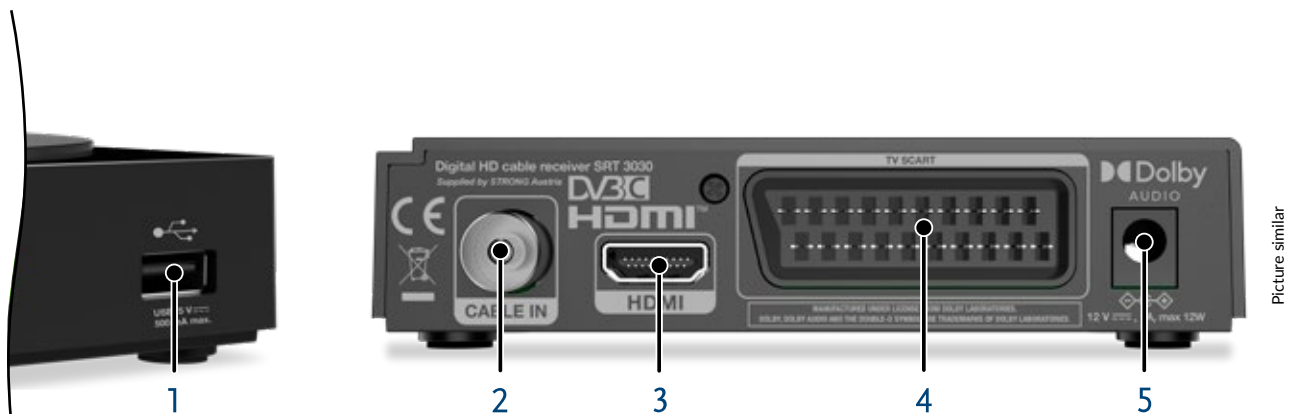

(1) V závislosti od miestneho stavu signálu
(2) Dolby Digital Plus a symbol dvojité D sú registrované ochranné známky spoločnosti Dolby Laboratories.
(3) Spoločnosť STRONG nedokáže zaručiť prehrávanie súborov, aj napriek tomu, že uvádzame zoznam súborových prípon, pretože to závisí od použitého kodeku, prenosovej rýchlosti údajov a rozlíšenia (podporujú sa všetky formáty kodeku MPEG).
(4) Dostupnosť závisí od vysielateľa

1. USB zariadenie (vpredu)
2. Kábel
3. TV (SCART)

4. TV (HDMI)
5. Sieťový adaptér (12 V/0,5 A)

Tuner
Tuner: 4110
Celkový vstupný odpor: 75 ohmov
Minimálna úroveň vstupu: ≤ 40 dBuV (64 QAM), ≤ 44 dBuV (256 QAM)
Rozsah prijímaných kanálov: 47 MHz až 862 MHz
Modulácia: 16, 32, 64, 128, 256 QAM
Prenosová rýchlosť: 3,6 M až 6,952 MS/s

Video
Rozlíšenie videa: 480i, 480p, 576i, 576p,

720p, 1080p
Dekódovanie a výstup videa: PAL & NTSC
Pomer strán: 4:3, 16:9

Zvuk:
Audio podpora: AC3+/PCM/Dolby® Digital Plus*

Systém:
Transpondér: DVB-C
Hlavný procesor: GX6701H264
Pamäť: 64MB DDRAM
Veľkosť pamäte FLASH: 4 MB

Konektory:
Vstup Cable IN - IEC samič
HDMI
TV SCART
Port USB 2.0: podporuje sa 5 V, 500 mA (max.)
Sieťový adaptér (12 V/0,5 A)

Všeobecné údaje:
Napájacie napätie: 100 - 240 V AC (SMPS), 50/60 Hz
Spotreba energie: 4 W (typ.) 6 W (max.)

Spotreba energie v pohotovostnom režime: max. 0,5 W
Prevádzková teplota: 0 ~ +40° C
Skladovacia teplota: -10 ~ +70° C
Rozsah prevádzkovej vlhkosti: 10 ~ 95%, RV, bez kondenzácie
Rozmery (Š x H x V) v mm: 125 x 63 x 28
Čistá hmotnosť v kg: 0,095

*Dolby Digital, Dolby Digital Plus a symbol dvojité D sú registrované ochranné známky spoločnosti Dolby Laboratories.

SRT 3030 EAN : 9120072374777
PCB : 10

SERVICE CENTER			
AT	support_at@strong.tv +361 400 150 (E 0,12/Min. österr. Festnetz)	DE	support_de@strong.tv 0180 501 49 91 (E 0,14/Min. deutsches Festnetz) (E 0,42/Min. max. Mobilfunknetze)
BG	support_bg@strong.tv +359 32 634451	DK	support_dk@strong.tv
CEE	support_hu@strong.tv +361 445 26 10	PL	support_pl@strong.tv 801 702 017
		IT	support_it@strong.tv 199 404 032 Da rete fissa 24,8 cent. al min. 12,5 cent. scatto alla risposta Da rete mobile max 49 cent. al min. 15,6 cent. scatto alla risposta
		NL	support_nl@strong.tv
		FR	support_fr@strong.tv
		UA	support_ua@strong.tv +380 (44) 238 61 50