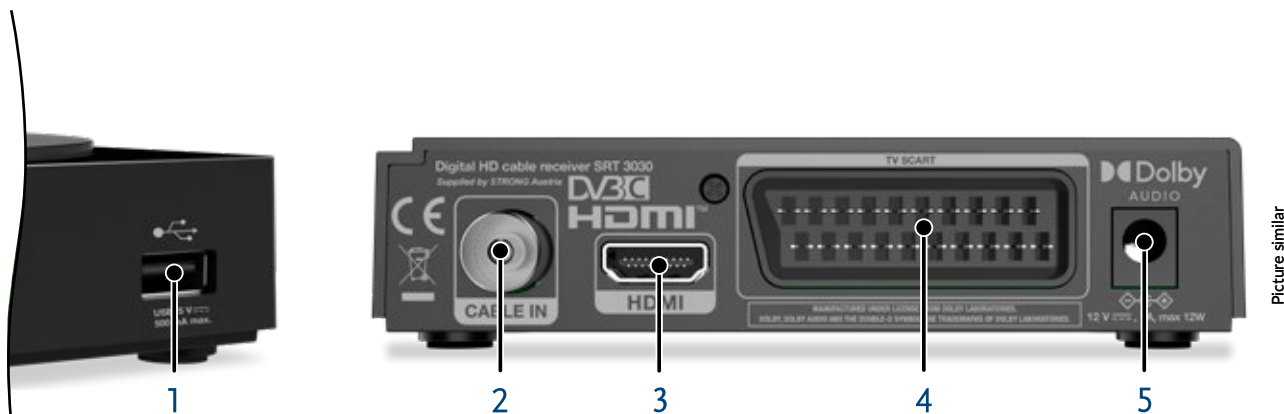

(1) V závislosti na místním signálu
(2) Dolby Digital Plus a symbol dvojitého D jsou registrované ochranné známky společnosti Dolby Laboratories.
(3) Společnost STRONG nemůže zaručit přehrávání všech souborů, i když jsou jejich přípony uvedeny v seznamu, protože to závisí na použitém kodeku, datovém toku a rozlišení (jsou podporovány všechny formáty kodeku MPEG).
(4) Dostupnost v závislosti na provozovateli vysílání

1. USB zařízení (vpředu)
2. Kabel
3. TV (HDMI)

4. TV (SCART)
5. Síťový adaptér (12 V/0,5 A)

Tuner
Tuner: 4110
Vstupní impedance: 75 ohmů
Minimální vstupní úroveň: ≤ 40 dBuV (64 QAM), ≤ 44 dBuV (256 QAM)
Rozsah pro příjem kanálů: 47 MHz ~ 862 MHz
Modulace: 16, 32, 64, 128, 256 QAM
Symbolová rychlost: 3.6 M ~ 6.952 MS/s

Video
Rozlišení obrazu: 480i, 480p, 576i, 576p, 720p, 1080p

Dekódování a video výstup: PAL & NTSC
Poměr stran: 4:3, 16:9

Audio
Podpora zvuku: AC3+/PCM/Dolby® Digital Plus*, MP1, MP2, HE-AAC, AAC-LC

Systém
Transpondér: DVB-C
Hlavní procesor: GX6701H264
Paměť: 64MB DDRAM
Kapacita FLASH: 4 MB

Konektory
Cable IN - IEC zásuvkový typ
HDMI
TV SCART
Port USB 2.0: Podporováno DC 5 V, 500 mA (max.)
Síťový adaptér (12 V/0,5 A)

Základní údaje
Napájecí napětí: 100 - 240 V AC (stříd.) (SMPS), 50/60 Hz
Příkon: 4 W (typ.) 6 W (max.)
Příkon v pohotovostním režimu: max. 0.5 W

Provozní teplota: 0 ~ +40 °C
Skladovací teplota: -10 ~ +70° C
Rozsah provozní vlhkosti: 10 ~ 95%, relativní vlhkost, bez kondenzace
Rozměry (Š x H x V) v mm: 125 x 63 x 28
Čistá hmotnost v kg: 0.095

*Dolby Digital, Dolby Digital Plus a symbol dvojitého D jsou registrované ochranné známky společnosti Dolby Laboratories.

SRT 3030 EAN : 9120072374777
PCB : 10

SERVICE CENTER			
AT	support_at@strong.tv +361 445 26 10	DE	support_de@strong.tv 0180 501 49 91
BG	support_bg@strong.tv +359 32 634451	DK	support_dk@strong.tv
CEE	support_hu@strong.tv +361 445 26 10	PL	support_pl@strong.tv 801 702 017
IT	support_it@strong.tv 199 404 032	NL	support_nl@strong.tv
FR	support_fr@strong.tv	UA	support_ua@strong.tv +380 (44) 238 61 50