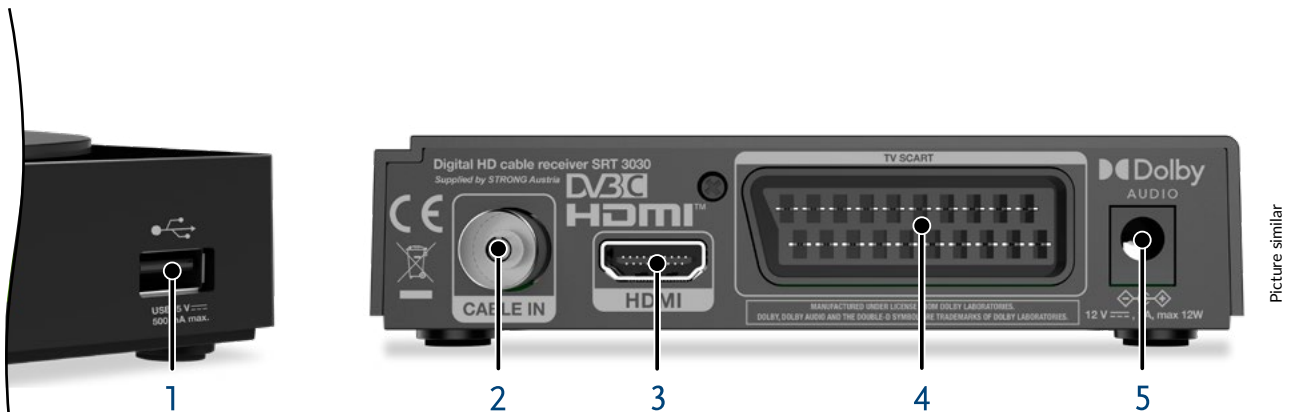

- USB teljesítmény kontroll az energiatakarékossághoz készenléti módban
- Gyors csatorna váltás
- Energiatakarékos automatikus készenléti mód funkció
- Több csatornát kezelő opciók: rögzítés, szerkesztés, mozgatás, kiválasztás, kihagyás, törlés és átnevezés
- Utoljára nézett csatorna megjelenítése a bekapcsoláskor
- **Csatlakozók:** Cable IN, HDMI, TV SCART, USB porton
- **Tartozékok:** Távirányító, 2x AAA elemek, hálózati adapter (12 V/0.5 A)

- (1) A helyileg fogható jelek függvényében
  (2) A Dolby Digital Plus és dupla-D szimbólum a Dolby Laboratories bejegyzett és regisztrált védjegyei
  (3) A STRONG nem vállal garanciát a fájlok visszajátszására, habár a kiterjesztés itt ki van listázva, mivel ez a használt codec-től, adatok átalakításától és a felbontástól függ (minden MPEG codec formátum támogatott)
  (4) Elérhetősége a műsorszolgáltatótól függ.

1. USB port (az előlapon)
2. Kábel TV
3. TV (HDMI)

4. TV (SCART)
5. Hálózati adapter (12 V/0.5 A)

Tuner

Tuner: 4110
Bemeneti impedancia: 75 Ohm
Minimum bemeneti jelszint: ≤ 40 dBuV (64 QAM), ≤ 44 dBuV (256 QAM)
Csatorna vételi tartomány: 47 MHz ~ 862 MHz
Moduláció: 16, 32, 64, 128, 256 QAM
Symbol rate: 3.6 M ~ 6.952 MS/s

Videó Dekóder:

Video felbontás: 480i, 480p, 576i, 576p, 720p, 1080p

Dekódolás & Videó Kimenet: PAL & NTSC
Képarány: 4:3, 16:9

Audio Dekóder:
Audio támogatás: AC3+/PCM/Dolby® Digital Plus*

Rendszer:

Vételi rendszer: DVB-C
Processzor: GX6701H264
Memória: 64MB DDRAM
Flash memória: 4 MB

Csatlakozók:

Cable IN - IEC Mama
HDMI
TV SCART
USB 2.0 port : 5 V, 500 mA (max.) támogatott
Hálózati adapter (12 V/0.5 A)

Általános adatok:

Bemeneti feszültség: 100 - 240 V AC (SMPS), 50/60 Hz
Teljesítmény-felvétel: 4 W (typ.) 6 W (max.)
Teljesítmény-felvétel készenléti módban:

max. 0.5 W
Működési hőmérséklet: 0 ~ +40° C
Tárolási hőmérséklet: -10 ~ +70° C
Működési páratartalom: 10 ~ 95% RH,
Nem kondenzáló
Méretek (Szé x Mé x Ma),
mm: 125 x 63 x 28
Nettó tömeg, kg: 0.095

*A Dolby Digital, Dolby Digital Plus és dupla-D szimbólum a Dolby Laboratórium regisztrált márkája

SRT 3030 EAN : 9120072374777
PCB : 10

SERVICE CENTER		IT
AT	support_at@strong.tv 0820 400 150 (E 0,12/Min, Österr, Festnetz)	support_it@strong.tv 199 404 032 Da rete fissa 24,8 cent. al min. 12,5 cent. scatto alla risposta Da rete mobile max 49 cent. al min. 15,6 cent. scatto alla risposta
DE	support_de@strong.tv 0180 501 49 91 (E 0,14/Min, deutsches Festnetz) (E 0,42/Min, max. Mobilfunknetze)	NL
BG	support_bg@strong.tv +359 32 634451	FR
CEE	support_hu@strong.tv +36 1 445 26 10	UA
	PL	
	DK	
	FR	
	UA