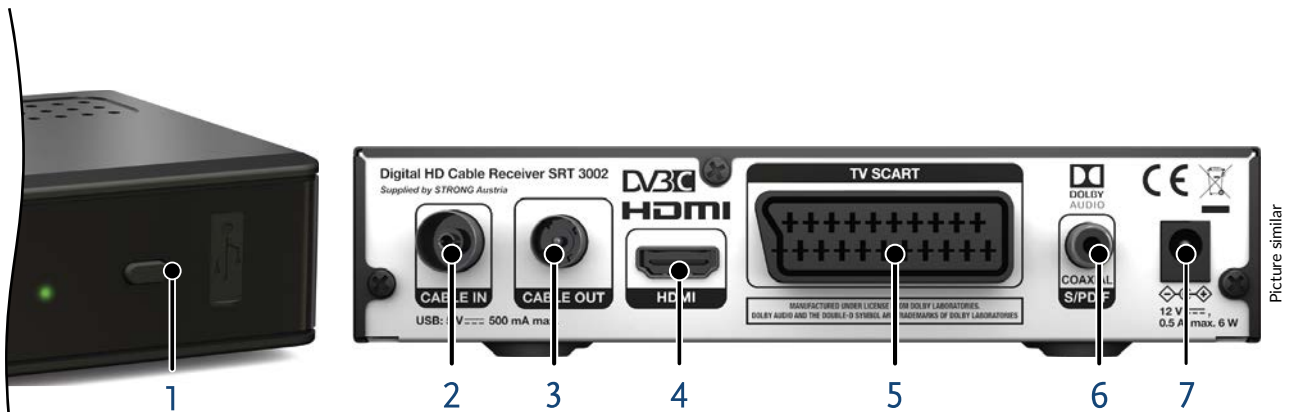

1. 1V závislosti na místním signálu
2. 2Dolby Digital Plus a symbol dvojitého D jsou registrované ochranné známky společnosti Dolby Laboratories.
3. 3Společnost STRONG nemůže zaručit přehrávání všech souborů, i když jsou jejich přípony uvedeny v seznamu, protože to závisí na použitém kodeku, datovém toku a rozlišení (jsou podporovány všechny formáty kodeku MPEG).
4. 4Dostupnost v závislosti na provozovateli vysílání

1. USB zařízení (vpředu)
2. Kabel
3. TV/Přijímač (koaxiální)
4. TV (HDMI)
5. TV (SCART)
6. Digitální zesilovač zvuku (koax.)
7. Síťový adaptér (12 V/0,5 A)

Tuner
Tuner: NXP8250B
Vstupní impedance: 75 ohmů
Minimální vstupní úroveň: ≤ 40 dBuV (64 QAM)
≤ 44 dBuV (256 QAM)
Rozsah pro příjem kanálů: 47 MHz ~ 862 MHz
Modulace: 16, 32, 64, 128, 256 QAM
Symbolová rychlost: 3.6 M ~ 6.952 MS/s

Video
Rozlišení obrazu: 480i, 480p, 576i, 576p, 720p, 1080p
Dekódování a video výstup: PAL
Poměr stran: 4:3, 16:9

Audio
Podpora zvuku: AC3+/PCM/Dolby® Digital Plus*

Systém
Transpondér: DVB-C
Hlavní procesor: Ali M3711B
Demodulátor: NXP8250B
Paměť: DDR2 64 MB
Kapacita FLASH: 4 MB

Konektory
Cable IN - IEC zásuvkový typ
Cable OUT - IEC zástrčkový typ (přuchozí smyčka)
S/PDIF (koaxiální)
HDMI
TV SCART
Port USB 2.0: Podporováno DC 5 V, 500 mA (max.)
Síťový adaptér (12 V/0,5 A)

Základní údaje
Napájecí napětí: 100 - 240 V AC (stříd.) (SMPS), 50/60 Hz
Příkon: 4 W (typ.) 6 W (max.)
Příkon v pohotovostním režimu: max. 1.0 W
Provozní teplota: 0 ~ +40 °C
Skladovací teplota: -10 ~ +70 °C
Rozsah provozní vlhkosti: 10 ~ 95%, relativní vlhkost, bez kondenzace
Rozměry (Š x H x V) v mm: 168 x 97.5 x 39
Čistá hmotnost v kg: 0.28

*Dolby Digital, Dolby Digital Plus a symbol dvojitého D jsou registrované ochranné známky společnosti Dolby Laboratories.

SRT 3002 EAN: 9120072370540

SERVICE CENTER			
AT	support_at@strong.tv 0820 400 150 (€ 0.12/Min. österr. Festnetz)	DE	support_de@strong.tv 0180 501 49 91 (€ 0.14/Min. deutsches Festnetz) (€ 0.22/Min. max. Mobilfunknetz)
BG	support_bg@strong.tv +359 32 634451	DK	support_dk@strong.tv
CEE	support_hu@strong.tv +36 1 445 26 10	FR	support_fr@strong.tv 0826 029 928 (€ 0.15 par min poste fixe en France)
IT	support_it@strong.tv 199 404 032 Da rete fissa 24.9 cent. al min. 12.5 cent. scatto alla risposta Da rete mobile max. 49 cent. al min. 15.6 cent. scatto alla risposta	NL	support_nl@strong.tv
		PL	support_pl@strong.tv 801 702 017
		UA	support_ua@strong.tv +380 (44) 228 24 73