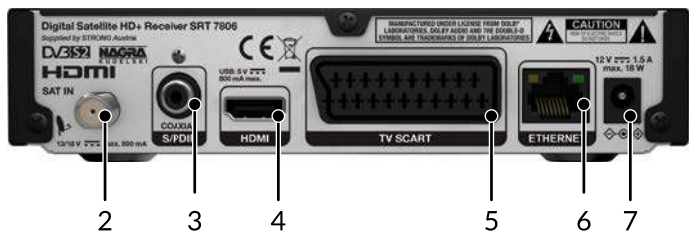

- Dolby® Digital Plus (HDMI)⁵
- Digitaler Ton über koaxialen S/PDIF-Ausgang
- DiSEqC 1.0, SatCR unterstützt
- Standby-Taste an der Vorderseite
- Automatischer Standby nach Vordefinition oder Timer-Programmierung
- Standby-Energiesparmodus (< 1 W)
- **Anschlüsse:** SAT IN, S/PDIF (koax.), HDMI, TV SCART, Ethernet (RJ45), DC power (12 V, 1,5 A)
- **Zubehör:** Fernbedienung, 2 x AAA Batterien, 12 V Netzadapter

¹ Voraussetzung für die Entschlüsselung ist eine gültige freigeschaltete HD+-Smartkarte, Die HD+-Karte ist ausschließlich für den Gebrauch in der Bundesrepublik Deutschland bestimmt
² Abhängig von lokalen Empfangsbedingungen
³ Web-Inhalte und internetbasierte Anwendungen werden von Drittanbietern bereitgestellt und können jederzeit ohne Vorankündigung eingestellt werden.
⁴ Verfügbarkeit abhängig vom Serviceanbieter
⁵ Dolby Digital Plus, Dolby Digital und das Doppel-D Symbol sind eingetragene Warenzeichen von Dolby Laboratories

1. USB (Vorderseite)	3. Digitaler Audioverstärker	5. TV SCART
2. Satellitenantenne	4. TV (HDMI)	6. Ethernet
		7. Netzadapter

Demodulator

Demodulation: QPSK, 8PSK
Symbolrate: DVB-S QPSK: 1 ~ 45 Ms/s
DVB-S2 8PSK/QPSK: 10~30 Ms/s
FEC Decoder: Auto, 1/2, 2/3, 3/4, 5/6, 7/8 in DVB-S Modus
1/4, 1/3, 2/5, 1/2, 3/5, 2/3, 3/4, 4/5, 5/6, 8/9, 9/10 in DVB-S2 QPSK Modus
3/5, 2/3, 3/4, 5/6, 8/9, 9/10 in 8PSK Modus

Video

Max. Bildauflösung: 1920x1080p
Bildformat: 4:3 und 16:9, Pan & Scan automatisch für 16:9 Fernseher, Letterbox unterstützt
Auflösung: HDMI: 576i/p, 720p, 1080i, 1080p SCART: PAL

Audio

Audiomodus: Mono L/R, Stereo, Dolby® Digital, Dolby® Digital Plus*, PCM. Transcodierung für S/PDIF: Dolby Digital Plus to Dolby Digital or PCM

Tuner

Type1 F Type, IEC169-24, Female
Input frequency range: 950 - 2150 MHz
RF impedance: 75 Ohm unbalanced
Signal level: -65 to -25 dBm
LNB power: 13/18 V DC (+/- 1 V), max. 500 mA, overload protected
DiSEqC version: 1.0, SatCR EN50494 (up to 8 Channel-IDs)

System und Speicherkapazität

Prozessor: Ali3515P (Nagra)
Flash Speicher: 8 MB NOR Flash
Systempeicher: 128 MB DDR3

Anschlüsse

SAT IN
S/PDIF (koax.)
HDMI
TV SCART (RGB, CVBS, Audio L&R)
Ethernet (RJ45)
Stromversorgung über Netzadapter (12 V/ 1,5 A)
USB 2.0 Type A: 5 V/800 mA (max.) unterstützt

Allgemeine Daten

Netzspannung: 100 - 240 V AC 50/60 Hz
Eingangsspannung: 12 V DC, 1.5 A
Stromverbrauch: max. 18 W, typ. 6 W
Stromverbrauch in Standby: max. 1 W
Betriebstemperatur: 0 ~ +40 °C
Lagertemperatur: -10 ~ +50 °C
Feuchtigkeit: 10 ~ 85% RH, nicht kondensierend
Größe (B x T x H) in mm: 169 x 133 x 40
Gewicht in kg: 0.36

EAN SRT 7806 6 Mon. HD+ Karte: 8717185449495
EAN SRT 7806 12 Mon. HD+ Karte: 9120072370205

* Dolby Digital, Dolby Digital Plus und das Doppel-D Symbol sind eingetragene Warenzeichen von Dolby Laboratories

SERVICE CENTER

DE support_de@strong.tv
0180 501 49 91
(€ 0,14/Min. deutsches Festnetz)
(€ 0,42/Min. max. Mobilfunknetz)