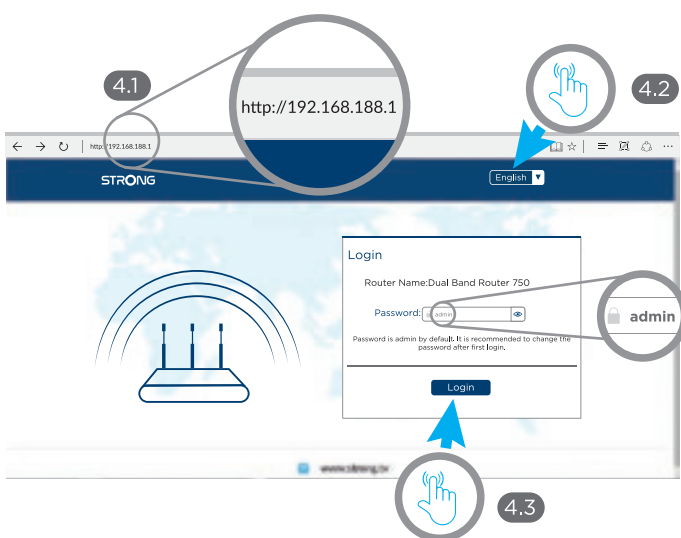

SERVICE CENTER

AT	📧 support_at@strong.tv ☎ 0820 400 150 (€ 0,12/Min. österr. Festnetz)	FR	📧 support_fr@strong.tv
BG	📧 support_bg@strong.tv ☎ +359 32 634451	IT	📧 support_it@strong.tv ☎ 199 404 032 Da rete fissa 24,8 cent. al min. 12,5 cent. scatto alla risposta Da rete mobile max 49 cent. al min. 15,6 cent. scatto alla risposta
CEE	📧 support_hu@strong.tv ☎ +36 1 445 26 10	NL	📧 support_nl@strong.tv
DE	📧 support_de@strong.tv ☎ 0180 501 49 91 (€ 0,14/Min. deutsches Festnetz) (€ 0,42/Min. max. Mobilfunknetze)	PL	📧 support_pl@strong.tv ☎ 801 702 017
DK	📧 support_dk@strong.tv	UA	📧 support_ua@strong.tv ☎ +380 (44) 238 61 50

www.strong.tv

Supplied by STRONG Austria
Represented by STRONG Ges.m.b.H.
Franz-Josefs-Kai 1, 1010 Vienna, Austria
Email: support_at@strong.tv