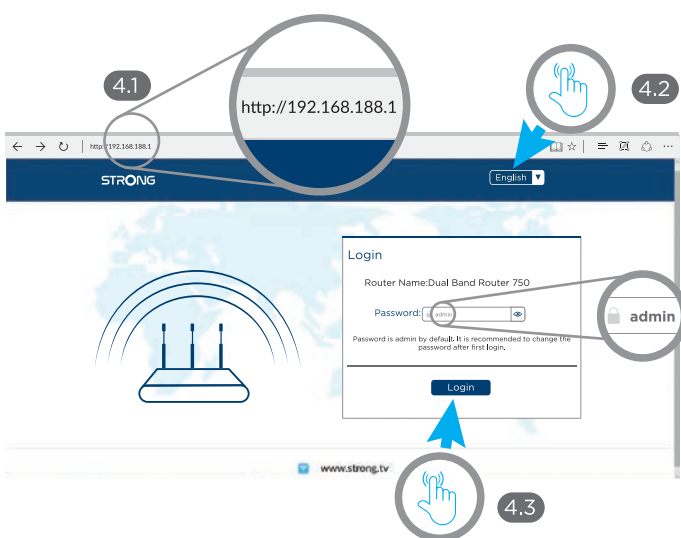

SERVICE CENTER

AT	📧 support_at@strong.tv ☎ 0820 400 150 (€ 0,12/Min. österr. Festnetz)	FR	📧 support_fr@strong.tv
BG	📧 support_bg@strong.tv ☎ +359 32 634451	IT	📧 support_it@strong.tv ☎ 199 404 032 Da rete fissa 24,8 cent. al min. 12,5 cent. scatto alla risposta Da rete mobile max 49 cent. al min. 15,6 cent. scatto alla risposta
CEE	📧 support_hu@strong.tv ☎ +36 1 445 26 10	NL	📧 support_nl@strong.tv
DE	📧 support_de@strong.tv ☎ 0180 501 49 91 (€ 0,14/Min. deutsches Festnetz) (€ 0,42/Min. max. Mobilfunknetze)	PL	📧 support_pl@strong.tv ☎ 801 702 017
DK	📧 support_dk@strong.tv	UA	📧 support_ua@strong.tv ☎ +380 (44) 238 61 50

www.strong.tv