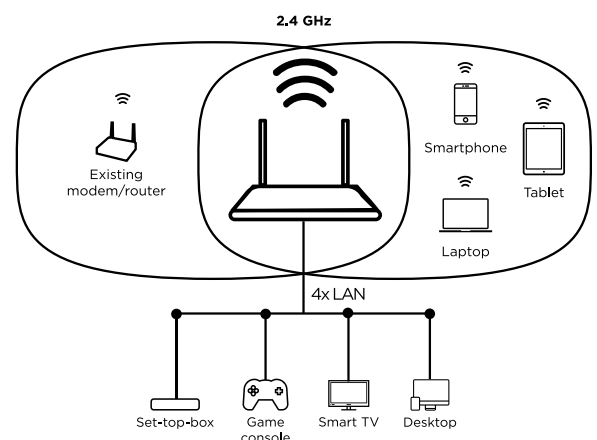

Hardver

Ethernet Portok	4x 10/100 Mbit/s LAN port (Auto MDI/MDIX) 1x 10/100 Mbit/s WAN/LAN port (Auto MDI/MDIX)
Gombok	Connect & Secure (WPS)/Reset
LEDEK	Bekapcsolt állapot, Wi-Fi, WAN, LAN, Connect & Secure (WPS)
Hálózati feszültség	Külső Hálózati tápegység, 5V / 1A DC
Szabványok	IEEE 802.11n/g/b, IEEE 802.3, IEEE 802.3u

Szoftver

Beállítás varázsló	Repeater, WISP, Router
Kezelés	Web felhasználói felület, Idő beállítás, Mentés/Vissza állítás beállítás, Firmware frissítés
Internet Protokoll	IPv4

Router Módban:

WAN Típusa	Dynamic IP, Stati c IP, PPPoE DHCP Server, DHCP Client List, Address Reservation
Szolgáltatás Minősége (QoS)	Sávszélesség Kezelés a vezetékes és vezeték nélküli eszközökhöz.
Port Továbbítás	Virtuális Szerver, DMZ Dynamic DNS DynDns
Biztonság	URL szűrő, Hozzáférés vezérlés a vezeték nélküli eszközök részére

Jellemzők

Tanúsítvány	CE
Csomagolás tartalma	Univerzális Repeater 300D Ethernet Kábel Telepítési utasítások Jótállási jegy
Rendszer követelmények	Windows 7, 8, 8.1, 10, Mac OS X, Linux, Internet Böngésző
Környezet	Működési hőmérséklet tartomány: 0° C ~ +40° C Tárolási hőmérséklet tartomány: -40 °C ~ +70° C Működési páratartalom: 10%~90% változatlan halmazállapot Tárolási pártartalom: 5% ~90% változatlan halmazállapot
Méretetek (SZ x Mé x Ma)	225 x 136 x 25 mm
Súly	0.16 kg

REPEATER300D: 9120072371714