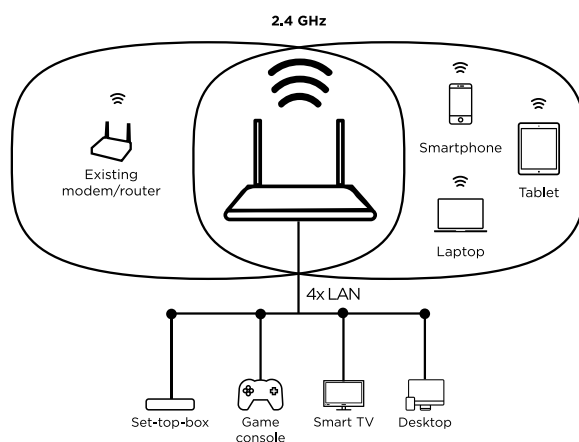

Matériel

Interfaces	4x Ports 10/100 Mbit/s LAN (Auto MDI/MDIX) 1x Port 10/100 Mbit/s WAN (Auto MDI/MDIX)
Boutons	«Connect & Secure» (WPS)/ Reset
LEDs	Alimentation, Wi-Fi, WAN, LAN, Connect & Secure (WPS)
Alimentation	Alimentation externe 5 V / 1 A DC
Standards	IEEE 802.11n/g/b, IEEE 802.3, IEEE 802.3u

Logiciel

Configuration	Répéteur, Routeur, WISP
Gestion	Interface Utilisateur Web, réglage de l'heure Sauvegarde/ Restauration de la configuration, mise à niveau du micro logiciel
Protocole Internet	IPv4

En mode Router :

Connexion WAN	IP Dynamique, IP Statique, PPPoE
DHCP	Serveur, Liste de clients DHCP, réservation d'adresses
Qualité de Service	WMM, gestion avancée de la bande passante IP pour les équipements connectés filaires et Wi-Fi
Redirection de port	Serveur Virtuel, DMZ
Dynamic DNS	DynDns
Sécurité	Filtrage des URL, Contrôle des accès Internet

Autres

Certification	CE
Contenu	1x Répéteur Universel 300D 1x Câble Ethernet 1x Manuel d'installation 1x Carte de Garantie
Système requis	Windows 7, 8, 8.1, 10, Mac OS X, Linux, Navigateur Internet
Environnement	Température de Fonctionnement : 0 °C ~ +40 °C Température de Stockage : -40 °C ~ +70 °C Humidité en fonctionnement : 10%~90% sans condensation Humidité en stockage : 5% ~ 90% sans condensation
Dimensions (L x P x H)	225 x 136 x 25 mm
Poids	0.16 kg

REPEATER300D: 9120072371714