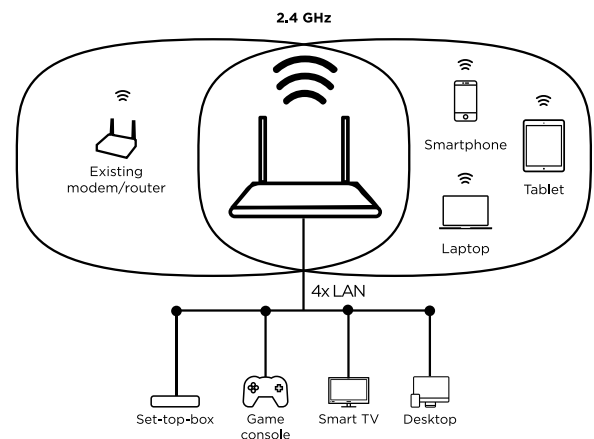

Hardware

Ethernet-Anschlüsse	4x 10/100 Mbit/s LAN Ports (Auto MDI/MDIX) 1x 10/100 Mbit/s WAN/LAN Port (Auto MDI/MDIX)
Tasten	Connect & Secure (WPS)/Reset
LEDs	Power, Wi-Fi, WAN, LAN, Connect & Secure (WPS)
Strom	Extern, 5 V / 1 A DC
Standards	IEEE 802.11n/g/b, IEEE 802.3, IEEE 802.3u

Software

Konfigurationsassistent	Repeater, WISP, Router
Management	Web-Benutzeroberfläche, Zeiteinstellungen, Konfiguration, Sichern/Wiederherstellen, Firmware-Upgrade
Internet Protocol	IPv4

Im Router-Modus:

WAN-Typ	Dynamische IP, Statische IP, PPPoE, DHCP Server, DHCP Client Liste, Adressreservierung
Servicequalität	Bandbreitenmanagement für kabelgebundene und kabellose Geräte
Portweiterleitung	Virtueller Server, DMZ, Dynamic DNS, DynDns
Sicherheit	URL-Filter, Zugriffskontrolle für kabellose Geräte

Weitere Spezifikationen

Zertifizierung	CE
Packungsinhalt	Universal Repeater 300D, Ethernet-Kabel, Installationsanleitung, Garantiekarte
Systemanforderungen	Windows 7, 8, 8.1, 10, Mac OS X, Linux, Internet Browser
Umgebung	Betriebstemperatur: 0° C ~ +40° C Lagertemperatur: -40° C ~ +70° C Betriebsfeuchtigkeit: 10%~90% nicht-kondensierend Lagerfeuchtigkeit: 5% ~ 90% nicht-kondensierend
Abmessungen (B x T x H)	225 x 136 x 25 mm
Gewicht:	0.16 kg

REPEATER300D: 9120072371714