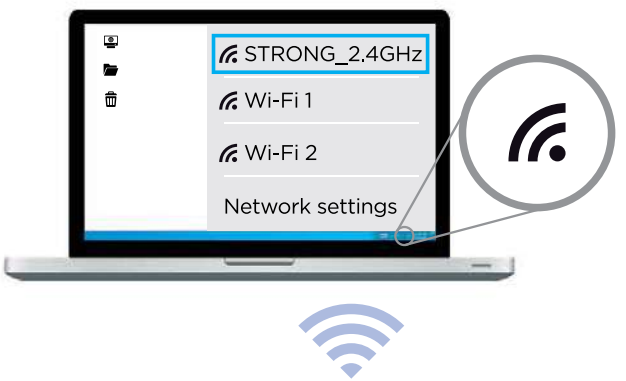

1

FR: INSTALLATION SANS WPS
EN: INSTALLATION WITHOUT WPS
NL: INSTALLATIE ZONDER WPS
CZ: INSTALACE BEZ WPS
SK: INŠTALÁCIA BEZ WPS

2

3

4

5