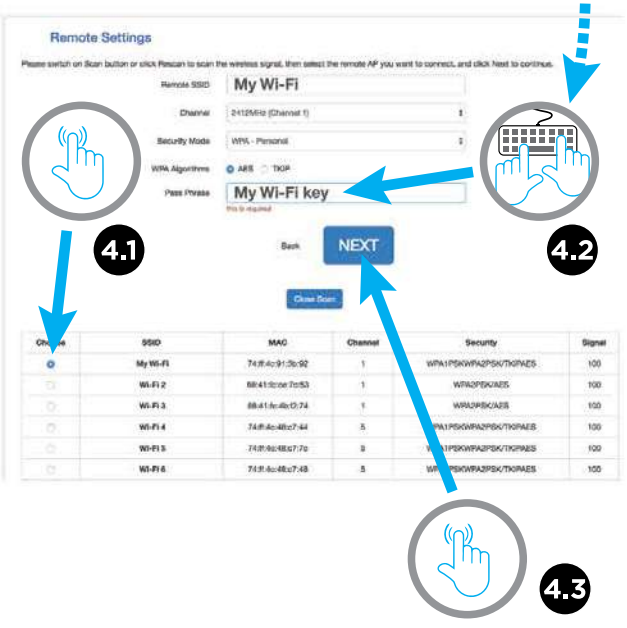

1

FR: INSTALLATION SANS WPS  
EN: INSTALLATION WITHOUT WPS  
NL: INSTALLATIE ZONDER WPS  
CZ: INSTALACE BEZ WPS  
SK: INŠTALÁCIA BEZ WPS

2

3

4

5