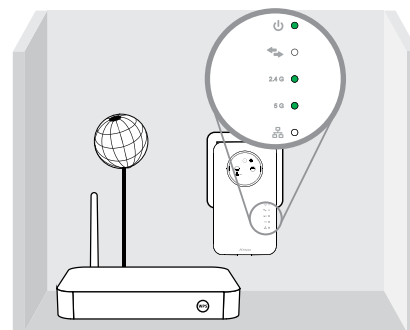

STRONG

1200 Mbit/s

**RÉPÉTEUR DUAL
BANDE 1200P**

BOOSTEZ VOTRE
RÉSEAU WI-FI !

Instructions d'installation
Installation Instructions
Installatie instructies
Pokyny pro instalaci
Inštaláčné pokyny

1

FR: INSTALLATION AVEC WPS
EN: INSTALLATION WITH WPS
NL: INSTALLATIE MET WPS
CZ: INSTALACE POMOCÍ WPS
SK: INŠTALÁCIA S WPS

2

2 secondes*

2.1

*2 seconds
*2 seconden
*2 sekund
*2 sekúnd

2.2

3

SERVICE CENTER

CEE support_hu@strong.tv

+36 1 445 26 10

FR support_fr@strong.tv

NL support_nl@strong.tv

www.strong.tv