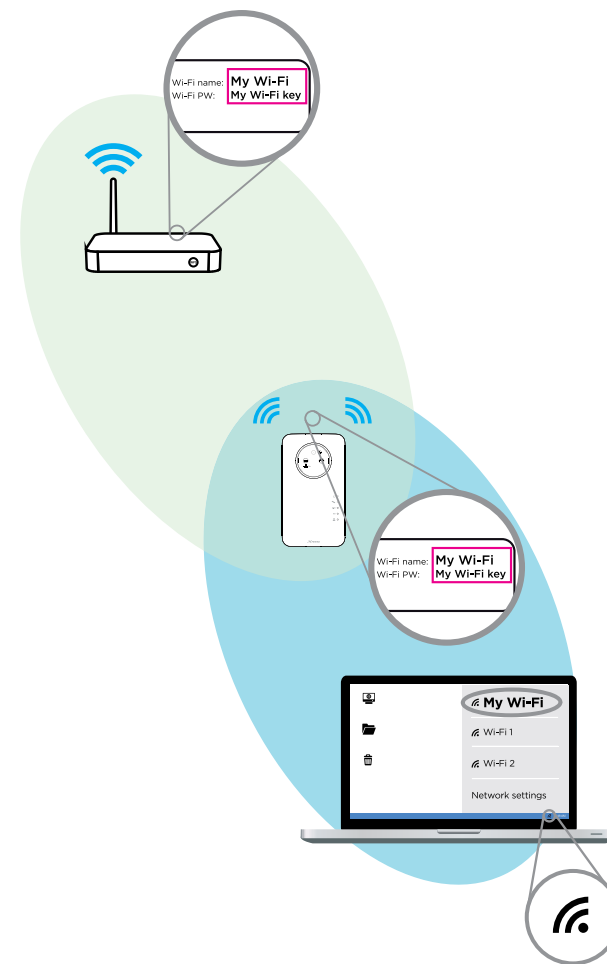

STRONG

1200 Mbit/s

**RÉPÉTEUR DUAL
BANDE 1200P**

BOOSTEZ VOTRE
RÉSEAU WI-FI !

Instructions d'installation
Installation Instructions
Installatie instructies
Pokyny pro instalaci
Inštaláčné pokyny

1

FR: INSTALLATION AVEC WPS
EN: INSTALLATION WITH WPS
NL: INSTALLATIE MET WPS
CZ: INSTALACE POMOCÍ WPS
SK: INŠTALÁCIA S WPS

2

2 secondes*

2.1

*2 seconds
*2 seconden
*2 sekund
*2 sekúnd

2.2

3

SERVICE CENTER

CEE support_hu@strong.tv

+36 1 445 26 10

FR support_fr@strong.tv

NL support_nl@strong.tv

www.strong.tv