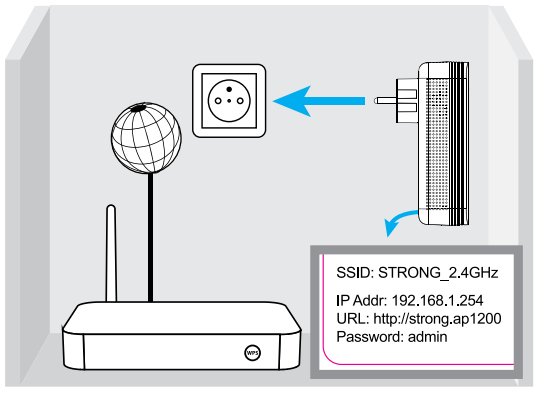

1

FR: INSTALLATION SANS WPS
EN: INSTALLATION WITHOUT WPS
NL: INSTALLATIE ZONDER WPS
CZ: INSTALACE BEZ WPS
SK: INŠTALÁCIA BEZ WPS