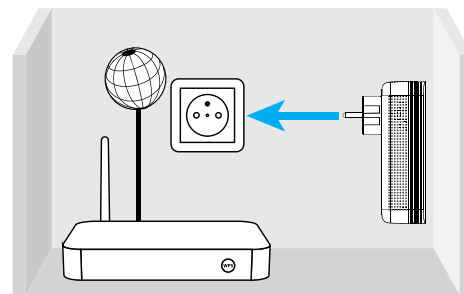

STRONG

1200 Mbit/s

**RÉPÉTEUR DUAL
BANDE 1200P**

BOOSTEZ VOTRE
RÉSEAU WI-FI !

Instructions d'installation
Installation Instructions
Installatie instructies
Pokyny pro instalaci
Inštaláčné pokyny

1

FR: INSTALLATION AVEC WPS
EN: INSTALLATION WITH WPS
NL: INSTALLATIE MET WPS
CZ: INSTALACE POMOCÍ WPS
SK: INŠTALÁCIA S WPS

2

2 secondes*

2.1

*2 seconds
*2 seconden
*2 sekund
*2 sekúnd

2.2

3

SERVICE CENTER

CEE support_hu@strong.tv

+36 1 445 26 10

FR support_fr@strong.tv

NL support_nl@strong.tv

www.strong.tv