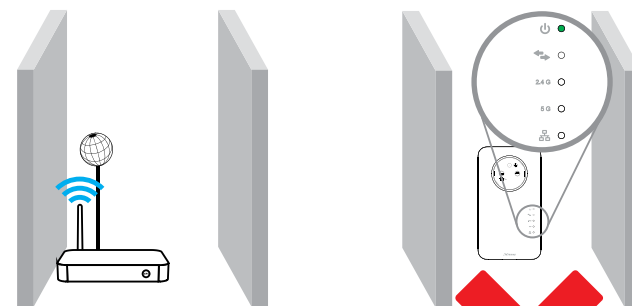

STRONG

1200 Mbit/s

**RÉPÉTEUR DUAL
BANDE 1200P**

BOOSTEZ VOTRE
RÉSEAU WI-FI !

Instructions d'installation
Installation Instructions
Installatie instructies
Pokyny pro instalaci
Inštaláčné pokyny

1

FR: INSTALLATION AVEC WPS
EN: INSTALLATION WITH WPS
NL: INSTALLATIE MET WPS
CZ: INSTALACE POMOCÍ WPS
SK: INŠTALÁCIA S WPS

2

2 secondes*

2.1

*2 seconds
*2 seconden
*2 sekund
*2 sekúnd

2.2

3

SERVICE CENTER

CEE support_hu@strong.tv

+36 1 445 26 10

FR support_fr@strong.tv

NL support_nl@strong.tv

www.strong.tv