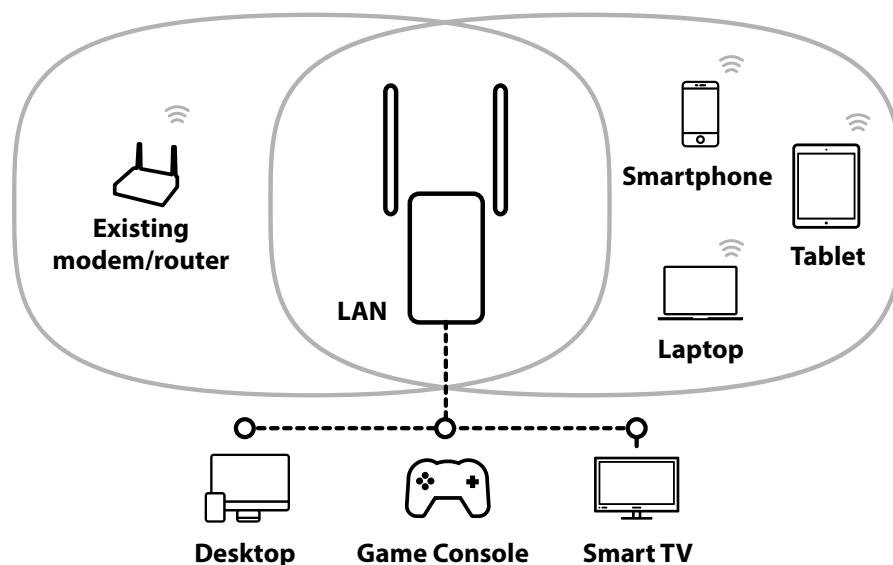

Wi-Fi

Частота	2,4 ГГц і 5 ГГц (11ax)
Стандарти	IEEE 802.11ax /IEEE 802.11ac /IEEE 802.11n/IEEE 802.11g /IEEE 802.11a/ IEEE 802.11b
Швидкість з'єднання	5 ГГц: До 2402 Мбіт/с 2,4 ГГц: До 574 Мбіт/с
Безпека	WPA-PSK / WPA2-PSK / WPA3
Антенa	2 x 5 дБі
Потужність трансляції	CE: <20 дБм (2,4 ГГц), <23 дБм (5,15 ГГц~5,25 ГГц)
Підтримка каналів	2.4GHz: 1, 2, 3, 4, 5, 6, 7, 8, 9, 10, 11, 12, 13 5 GHz: 36, 40, 44, 48, 52, 56, 60, 64, 100, 104, 108, 112

Апаратно

Порти Ethernet	1x 10/100/1000 Мбіт/с самоадаптивна локальна мережа
Кнопки	Reset / WPS
LED-індикатори	WiFi / WPS / Power
Живлення	Розміщення прямо на настінній розетці електромережі (100-240 В)

Програмно

Майстер конфігурації	Повторювач, Маршрутизатор, Точка доступу
DHCP	Авто, Сервер, Клієнт
Керування	Інтерфейс інтернет-користувача, налаштування часу, резервне копіювання даних конфігурації/ відновлення, оновлення прошивки
Інтернет-протокол	IPv4

Інше

Сертифікація	CE
Комплект постачання	REPEATERAX3000 Мережевий кабель Ethernet Інструкції зі встановлення, Гарантійна карта
Підтримка операційних систем	Windows 7, 8, 8.1, 10, Mac OS X, Linux, інтернет-браузер
Умови експлуатації та зберігання	Робоча температура: 0 °C ~ +40 °C Температура зберігання: -40° ~ +70 °C Робоча вологість: 10 %~90 % без конденсату Вологість при зберіганні: 5%~90% без конденсату
Розміри в мм	77,8 x 49 x 130 (Ш x Г x В)
Розмір з антеною в мм	77,8 x 49 x 222,8 (Ш x Г x В)
Вага в кг	0.29

REPEATERAX3000 EAN: 9120072376832

PCB: 10

Деякі технічні характеристики, зображення та дизайн продукції можуть змінитися без повідомлення у зв'язку з постійними науково-технічними розробками. STRONG не відповідає жодним чином за логотипи, бренди та/або торговельні марки не зареєстровані STRONG і зображені тут. Всі інші назви продукції є торговельними марками або зареєстрованими торговельними марками відповідних власників. Wi-Fi, WPA3, WPA2, WPA є зареєстрованими торговельними марками Wi-Fi Alliance®. Швидкість передачі даних, відстань, діапазон сигналу і зона покриття м2 використовуються тільки для довідки на підставі результатів випробувань продуктивності при нормальних умовах використання. Фактичні показники не гарантуються і можуть відрізнятися через відмінності в середовищах використання, розміщенні продуктів, способах поєднання використовуваних продуктів, будівельних матеріалах, електричних або інших несприятливих умовах. Призначено для використання виключно в приміщеннях і тільки в країнах-членах ЄС та ЕАФТ.
© STRONG 2024. Всі права захищені.