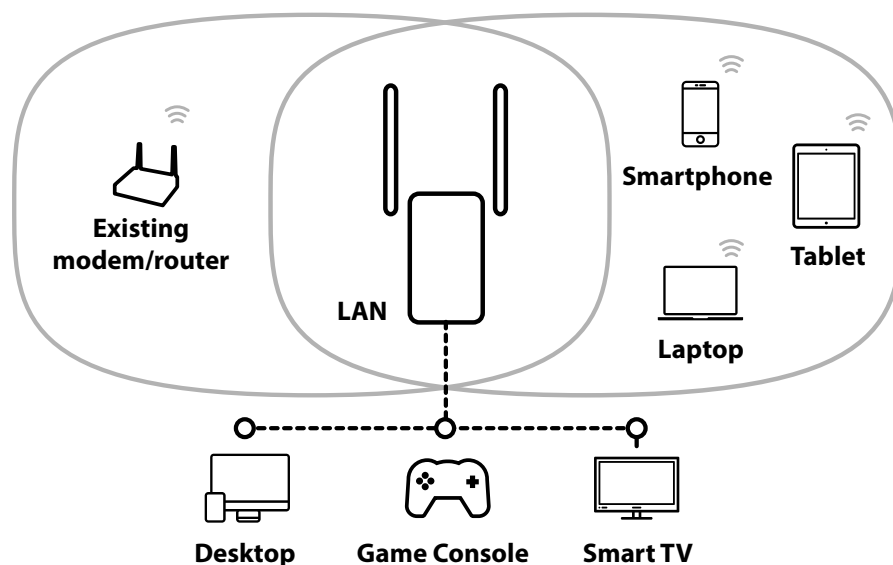

Wi-Fi

Частота	2,4 ГГц і 5 ГГц (11ax)
Стандарти	IEEE 802.11ax /IEEE 802.11ac /IEEE 802.11n/IEEE 802.11g /IEEE 802.11a/ IEEE 802.11b
Швидкість з'єднання	5 ГГц: До 2402 Мбіт/с 2,4 ГГц: До 574 Мбіт/с
Безпека	WPA-PSK / WPA2-PSK / WPA3
Антенa	2 x 5 дБі
Потужність трансляції	CE: <20 дБм (2,4 ГГц), <23 дБм (5,15 ГГц~5,25 ГГц)
Підтримка каналів	2.4GHz: 1, 2, 3, 4, 5, 6, 7, 8, 9, 10, 11, 12, 13 5 GHz: 36, 40, 44, 48, 52, 56, 60, 64, 100, 104, 108, 112

Апаратно

Порти Ethernet	1x 10/100/1000 Мбіт/с самоадаптивна локальна мережа
Кнопки	Reset / WPS
LED-індикатори	WiFi / WPS / Power
Живлення	Розміщення прямо на настінній розетці електромережі (100-240 В)

Програмно

Майстер конфігурації	Повторювач, Маршрутизатор, Точка доступу
DHCP	Авто, Сервер, Клієнт
Керування	Інтерфейс інтернет-користувача, налаштування часу, резервне копіювання даних конфігурації/ відновлення, оновлення прошивки
Інтернет-протокол	IPv4

Інше

Сертифікація	CE
Комплект постачання	REPEATERAX3000 Мережевий кабель Ethernet Інструкції зі встановлення, Гарантійна карта
Підтримка операційних систем	Windows 7, 8, 8.1, 10, Mac OS X, Linux, інтернет-браузер
Умови експлуатації та зберігання	Робоча температура: 0 °C ~ +40 °C Температура зберігання: -40° ~ +70 °C Робоча вологість: 10 %~90 % без конденсату Вологість при зберіганні: 5%~90% без конденсату
Розміри в мм	77,8 x 49 x 130 (Ш x Г x В)
Розмір з антеною в мм	77,8 x 49 x 222,8 (Ш x Г x В)
Вага в кг	0.29

REPEATERAX3000 EAN: 9120072376832

PCB: 10

Деякі технічні характеристики, зображення та дизайн продукції можуть змінитися без повідомлення у зв'язку з постійними науково-технічними розробками. STRONG не відповідає жодним чином за логотипи, бренди та/або торговельні марки не зареєстровані STRONG і зображені тут. Всі інші назви продукції є торговельними марками або зареєстрованими торговельними марками відповідних власників. Wi-Fi, WPA2, WPA3, WPA є зареєстрованими торговельними марками Wi-Fi Alliance®. Швидкість передачі даних, відстань, діапазон сигналу і зона покриття м2 використовуються тільки для довідки на підставі результатів випробувань продуктивності при нормальних умовах використання. Фактичні показники не гарантуються і можуть відрізнятися через відмінності в середовищах використання, розміщенні продуктів, способах поєднання використовуваних продуктів, будівельних матеріалах, електричних або інших несприятливих умовах. Призначено для використання виключно в приміщеннях і тільки в країнах-членах ЄС та ЕАФТ.
© STRONG 2024. Всі права захищені.