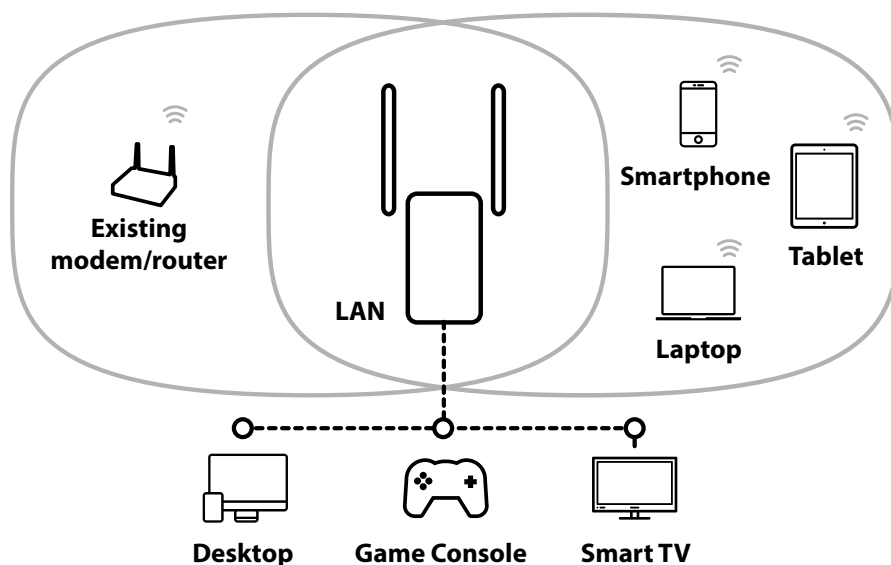

STRONG

WI-FI 6 REPEATER AX3000

Wi-Fi

Frekvencia	2,4 GHz a 5 GHz (11ax)
Normy	IEEE 802.11ax /IEEE 802.11ac /IEEE 802.11n/IEEE 802.11g /IEEE 802.11a/ IEEE 802.11b
Rýchlosť signálu	5GHz: až 2402 Mbps 2,4 GHz: až 574 Mbps
Bezpečnosť	WPA-PSK / WPA2-PSK / WPA3
Anténa	2x 5 dBi
odovzdaná sila	CE: <20dBm (2,4 GHz), <23dBm (5,15 GHz~5,25 GHz)
Podporované kanály	2,4 GHz: 1, 2, 3, 4, 5, 6, 7, 8, 9, 10, 11, 12, 13 5 GHz: 36, 40, 44, 48, 52, 56, 60, 64, 100, 104, 108, 112

Hardvér

Ethernetové porty	1x 10/100/1000 Mbps samoprispôsobivá LAN
Tlačidlá	Tlačidlo Reset / Tlačidlo WPS
LED diódy	WiFi / WPS / napájanie
Moc	Napájanie priamo zo zásuvky (100V – 240V)

Softvér

Sprievodcovia konfiguráciou	Opakovač, prístupový bod
DHCP	Auto, Server, Klient
Zvládanie	Webové používateľské rozhranie, nastavenia času, zálohovanie/obnovenie konfigurácie, aktualizácia firmvéru
internetový protokol	IPv4

Iné špecifikácie

Certifikácia	CE
Obsah balenia	REPEATERAX3000 Návod na inštaláciu Záručný list
Požiadavky na systém	Windows 7, 8, 8.1, 10, Mac OS X, Linux, internetový prehliadač
Životné prostredie	Prevádzková teplota: 0°C ~ +40°C Skladovacia teplota: -40°C ~ +70°C Prevádzková vlhkosť: 10%~90% bez kondenzácie Skladovacia vlhkosť: 5%~90% bez kondenzácie
Veľkosť (Š x H x V)	77,8 x 49 x 130 mm
Veľkosť s anténou (Š x H x V)	77,8 x 49 x 222,8 mm
Hmotnosť:	0,29 kg

REPEATERAX3000 EAN: 9120072376832

PCB: 10

V dôsledku neustáleho výskumu a vývoja technických špecifikácií sa dizajn, obrázky a vzhľad produktov môžu zmeniť bez upozornenia. Spoločnosť STRONG nenesie žiadnu zodpovednosť v súvislosti s logami, značkami a/alebo ochrannými známkami uvedenými v tomto dokumente, ktoré nie sú registrované spoločnosťou STRONG. Všetky názvy produktov sú ochranné známky alebo registrované ochranné známky ich príslušných vlastníkov. Wi-Fi, WPA3, WPA2, WPA sú registrovanou ochrannou známkou Wi-Fi Alliance*. Priapustnosť údajov, vzdialenosť, rozsah signálu a oblasť pokrytia na m² sa používajú len na porovnanie a na základe výsledkov testov výkonu za normálnych podmienok použitia. Skutočný výkon nie je zaručený a môže sa líšiť v dôsledku rozdielov v prevádzkových prostrediach, vzdialenosti a umiestnenia produktov, kombinácie použitých produktov, stavebných materiálov, bezdrôtového a elektrického rušenia a iných nepriaznivých podmienok. Určený na použitie výlučne v interiéri v členských štátoch EÚ a štátoch EFTA.
© STRONG 2024. Všetky práva vyhradené.